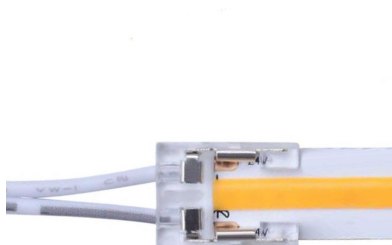

Conector Transparente cable 15cm para unión de tiras LED COB + SMD - 8mm

Cable de 15cm con dos conectores de unión transparente rápido sin soldadura para tiras COB Y SMD no estancas IP20 con PCB (ancho) de 8mm.

2x4x1cm

Certificados

CE

ROHS

ECORAE

DETALLES

Cable de 15cm con dos conectores de unión transparente rápido sin soldadura para tiras COB Y SMD no estancas IP20 con PCB (ancho) de 8mm.

El conector rápido IP20 permiten realizar las conexiones en

tiras de led sin precisar soldaduras simplemente apretando las grapas de enganche del conector de los laterales.

Instalación sencilla y segura. Al ser transparente no se notan las uniones y muestra la tira de forma continua.

ESQUEMA DE INSTALACIÓN

Instalación

Ficha técnica

Conector Transparente cable 15cm para unión de tiras LED COB + SMD - 8mm

GALERIA

AVISO

Datos sujetos a cambios sin aviso. Excepto errores y omisiones. Asegúrese de utilizar el archivo más reciente posible.