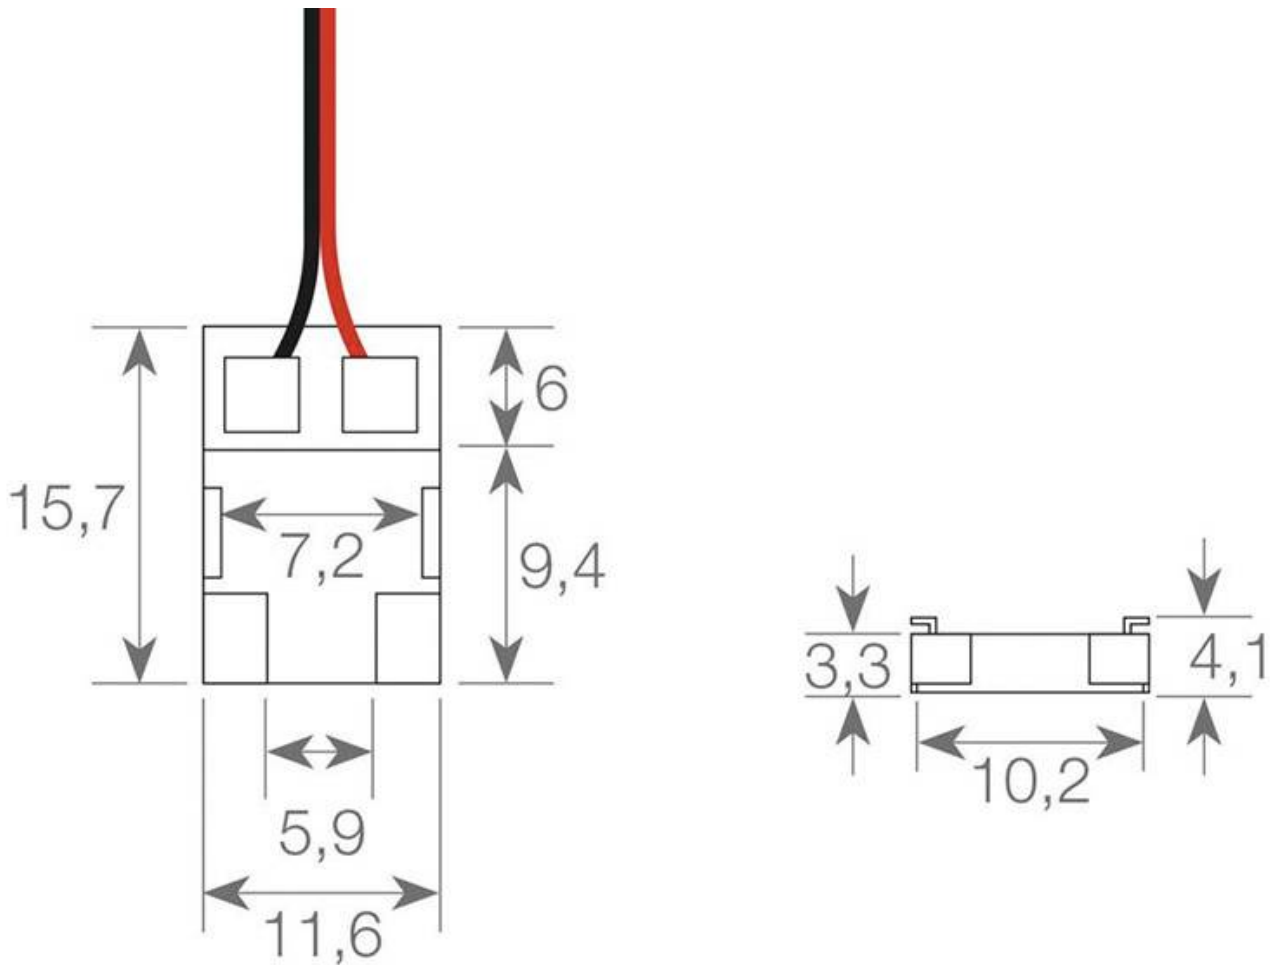

ESPECIFICACIONES

Interior-exterior

Interior

Referencia

LD1051744

Dimensiones del producto

11x150x3mm

Dimensiones del packaging

2x4x1cm

Certificados

CE

ROHS

ECORAE

DETALLES

Cable de 15cm con dos conectores de unión transparente rápido sin soldadura para tiras COB Y SMD no estancas IP20 con PCB (ancho) de 8mm.

El conector rápido IP20 permiten realizar las conexiones en

tiras de led sin precisar soldaduras simplemente apretando las grapas de enganche del conector de los laterales.

Instalación sencilla y segura. Al ser transparente no se notan las uniones y muestra la tira de forma continua.

ESQUEMA DE INSTALACIÓN

Instalación

Ficha técnica

Conector Transparente cable 15cm para unión de tiras LED COB + SMD - 8mm

GALERIA

AVISO

Datos sujetos a cambios sin aviso. Excepto errores y omisiones. Asegúrese de utilizar el archivo más reciente posible.