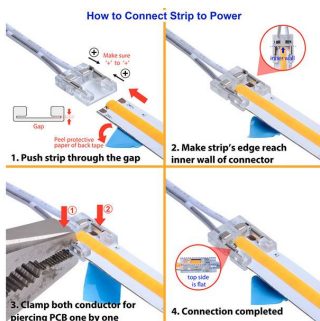

Conector Transparente cable 15cm para unión de tiras LED COB + SMD - 8mm

Cable de 15cm con dos conectores de unión transparente rápido sin soldadura para tiras COB Y SMD no estancas IP20 con PCB (ancho) de 8mm.

2x4x1cm

Certificados

CE

ROHS

ECORAEE

DETALLES

Cable de 15cm con dos conectores de unión transparente rápido sin soldadura para tiras COB Y SMD no estancas IP20 con PCB (ancho) de 8mm.

El conector rápido IP20 permiten realizar las conexiones en

tiras de led sin precisar soldaduras simplemente apretando las grapas de enganche del conector de los laterales.

Instalación sencilla y segura. Al ser transparente no se notan las uniones y muestra la tira de forma continua.

ESQUEMA DE INSTALACIÓN

Instalación

Ficha técnica

Conector Transparente cable 15cm para unión de tiras LED COB + SMD - 8mm

GALERIA

AVISO

Datos sujetos a cambios sin aviso. Excepto errores y omisiones. Asegúrese de utilizar el archivo más reciente posible.