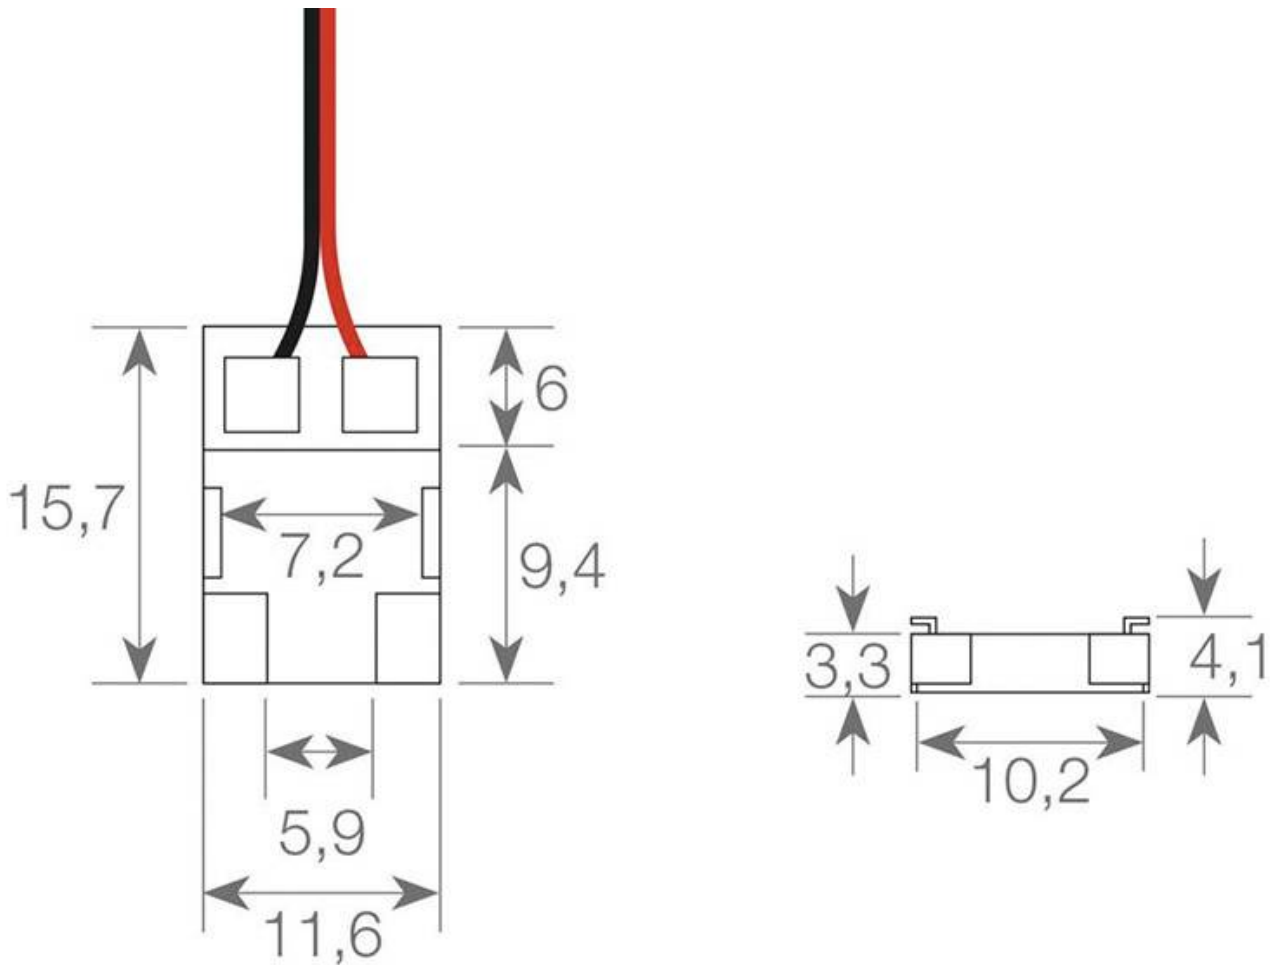

ESPECIFICACIONES

Interior-exterior

Interior

Referencia

LD1051744

Dimensiones del producto

11x150x3mm

Dimensiones del packaging

2x4x1cm

Certificados

CE

ROHS

ECORAEE

DETALLES

Cable de 15cm con dos conectores de unión transparente rápido sin soldadura para tiras COB Y SMD no estancas IP20 con PCB (ancho) de 8mm.

El conector rápido IP20 permiten realizar las conexiones en

tiras de led sin precisar soldaduras simplemente apretando las grapas de enganche del conector de los laterales.

Instalación sencilla y segura. Al ser transparente no se notan las uniones y muestra la tira de forma continua.

ESQUEMA DE INSTALACIÓN

Instalación

Ficha técnica

Conector Transparente cable 15cm para unión de tiras LED COB + SMD - 8mm

GALERIA

AVISO

Datos sujetos a cambios sin aviso. Excepto errores y omisiones. Asegúrese de utilizar el archivo más reciente posible.