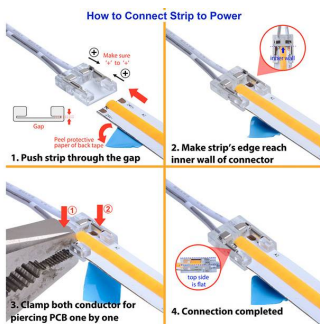

Conector Transparente cable 15cm para unión de tiras LED COB + SMD - 8mm

Cable de 15cm con dos conectores de unión transparente rápido sin soldadura para tiras COB Y SMD no estancas IP20 con PCB (ancho) de 8mm.

2x4x1cm

Certificados

CE

ROHS

ECORAE

DETALLES

Cable de 15cm con dos conectores de unión transparente rápido sin soldadura para tiras COB Y SMD no estancas IP20 con PCB (ancho) de 8mm.

El conector rápido IP20 permiten realizar las conexiones en

tiras de led sin precisar soldaduras simplemente apretando las grapas de enganche del conector de los laterales.

Instalación sencilla y segura. Al ser transparente no se notan las uniones y muestra la tira de forma continua.

ESQUEMA DE INSTALACIÓN

Instalación

Ficha técnica

Conector Transparente cable 15cm para unión de tiras LED COB + SMD - 8mm

GALERIA

AVISO

Datos sujetos a cambios sin aviso. Excepto errores y omisiones. Asegúrese de utilizar el archivo más reciente posible.