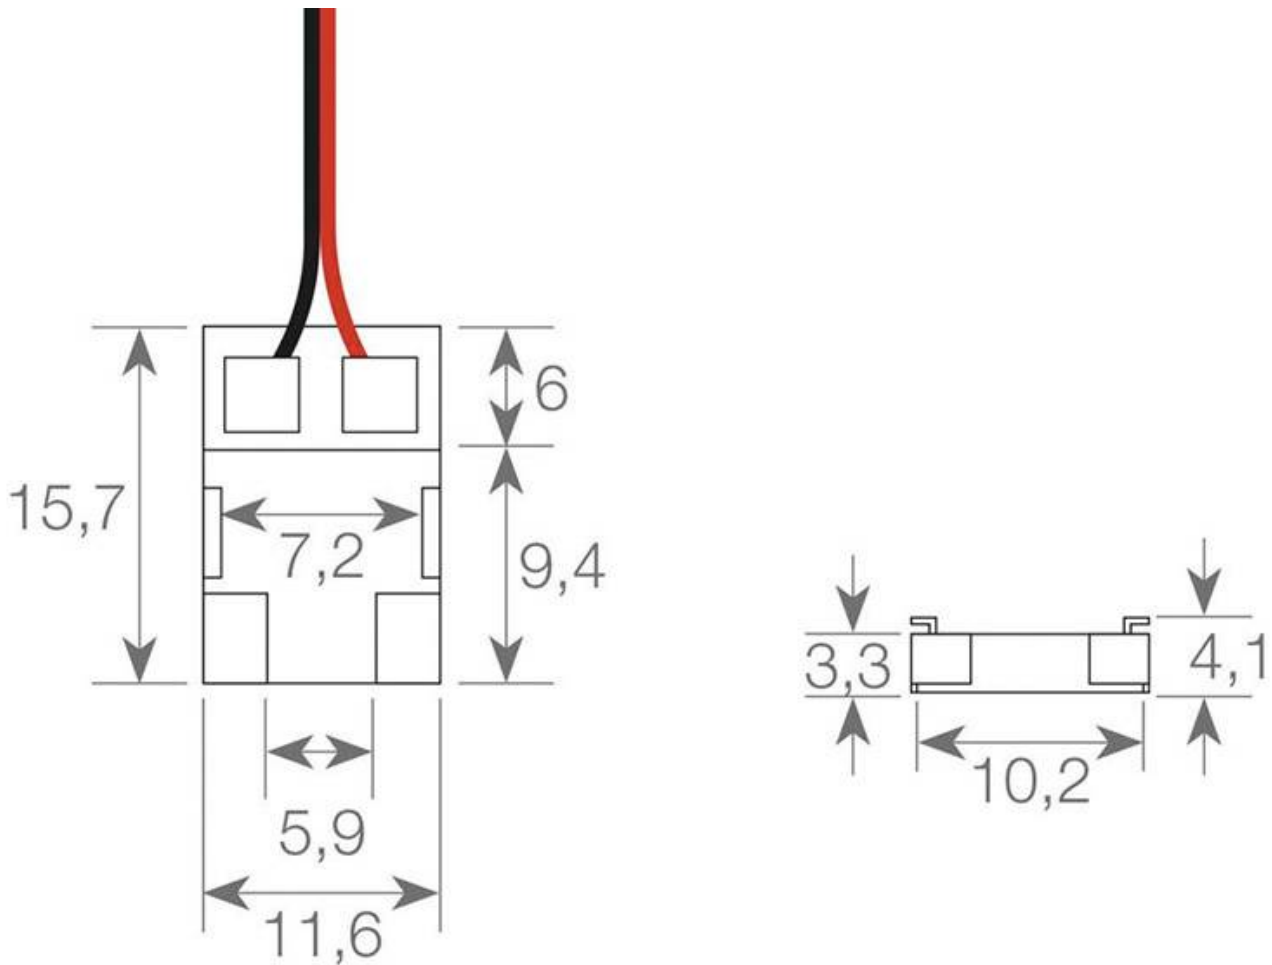

ESPECIFICACIONES

Interior-exterior

Interior

Referencia

LD1051744

Dimensiones del producto

11x150x3mm

Dimensiones del packaging

2x4x1cm

Certificados

CE

ROHS

ECORAE

DETALLES

Cable de 15cm con dos conectores de unión transparente rápido sin soldadura para tiras COB Y SMD no estancas IP20 con PCB (ancho) de 8mm.

El conector rápido IP20 permiten realizar las conexiones en

tiras de led sin precisar soldaduras simplemente apretando las grapas de enganche del conector de los laterales.

Instalación sencilla y segura. Al ser transparente no se notan las uniones y muestra la tira de forma continua.

ESQUEMA DE INSTALACIÓN

Instalación

Ficha técnica

Conector Transparente cable 15cm para unión de tiras LED COB + SMD - 8mm

LEDBOX®

GALERIA

AVISO

Datos sujetos a cambios sin aviso. Excepto errores y omisiones. Asegúrese de utilizar el archivo más reciente posible.