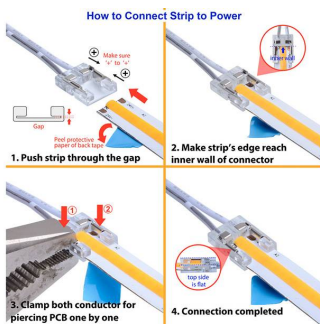

Conector Transparente cable 15cm para unión de tiras LED COB + SMD - 8mm

Cable de 15cm con dos conectores de unión transparente rápido sin soldadura para tiras COB Y SMD no estancas IP20 con PCB (ancho) de 8mm.

2x4x1cm

Certificados

CE

ROHS

ECORAE

DETALLES

Cable de 15cm con dos conectores de unión transparente rápido sin soldadura para tiras COB Y SMD no estancas IP20 con PCB (ancho) de 8mm.

El conector rápido IP20 permiten realizar las conexiones en

tiras de led sin precisar soldaduras simplemente apretando las grapas de enganche del conector de los laterales.

Instalación sencilla y segura. Al ser transparente no se notan las uniones y muestra la tira de forma continua.

ESQUEMA DE INSTALACIÓN

Instalación

Ficha técnica

Conector Transparente cable 15cm para unión de tiras LED COB + SMD - 8mm

LEDBOX®

GALERIA

AVISO

Datos sujetos a cambios sin aviso. Excepto errores y omisiones. Asegúrese de utilizar el archivo más reciente posible.