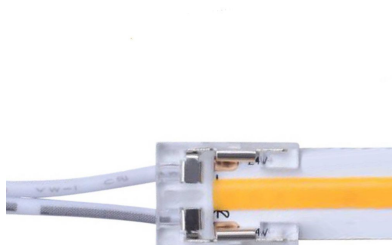

Conector Transparente cable 15cm para unión de tiras LED COB + SMD - 8mm

Cable de 15cm con dos conectores de unión transparente rápido sin soldadura para tiras COB Y SMD no estancas IP20 con PCB (ancho) de 8mm.

2x4x1cm

Certificados

CE

ROHS

ECORAE

DETALLES

Cable de 15cm con dos conectores de unión transparente rápido sin soldadura para tiras COB Y SMD no estancas IP20 con PCB (ancho) de 8mm.

El conector rápido IP20 permiten realizar las conexiones en

tiras de led sin precisar soldaduras simplemente apretando las grapas de enganche del conector de los laterales.

Instalación sencilla y segura. Al ser transparente no se notan las uniones y muestra la tira de forma continua.

ESQUEMA DE INSTALACIÓN

Instalación

Ficha técnica

Conector Transparente cable 15cm para unión de tiras LED COB + SMD - 8mm

LEDBOX®

GALERIA

AVISO

Datos sujetos a cambios sin aviso. Excepto errores y omisiones. Asegúrese de utilizar el archivo más reciente posible.