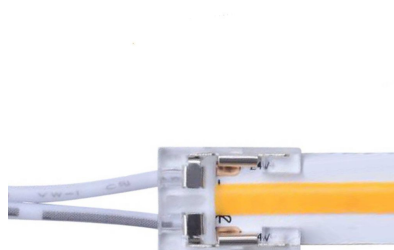

Conector Transparente cable 15cm para unión de tiras LED COB + SMD - 8mm

Cable de 15cm con dos conectores de unión transparente rápido sin soldadura para tiras COB Y SMD no estancas IP20 con PCB (ancho) de 8mm.

2x4x1cm

Certificados

CE

ROHS

ECORAEE

DETALLES

Cable de 15cm con dos conectores de unión transparente rápido sin soldadura para tiras COB Y SMD no estancas IP20 con PCB (ancho) de 8mm.

El conector rápido IP20 permiten realizar las conexiones en

tiras de led sin precisar soldaduras simplemente apretando las grapas de enganche del conector de los laterales.

Instalación sencilla y segura. Al ser transparente no se notan las uniones y muestra la tira de forma continua.

ESQUEMA DE INSTALACIÓN

Instalación

Ficha técnica

Conector Transparente cable 15cm para unión de tiras LED COB + SMD - 8mm

GALERIA

AVISO

Datos sujetos a cambios sin aviso. Excepto errores y omisiones. Asegúrese de utilizar el archivo más reciente posible.