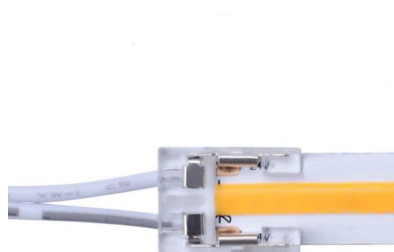

Ficha técnica

Conector Transparente con cable 15cm para tiras LED COB + SMD - 10mm

LEDBOX®

GALERIA