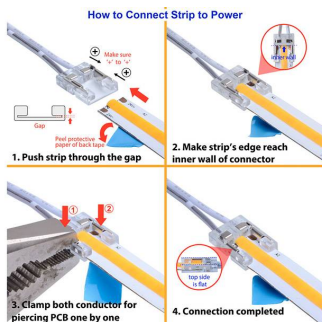

Ficha técnica

Conector Transparente con cable 15cm para tiras LED COB + SMD - 10mm

LEDBOX®