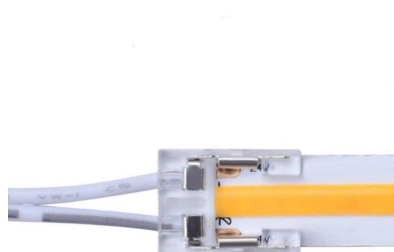

Ficha técnica

Conector Transparente con cable 15cm para tiras LED COB + SMD - 10mm

GALERIA