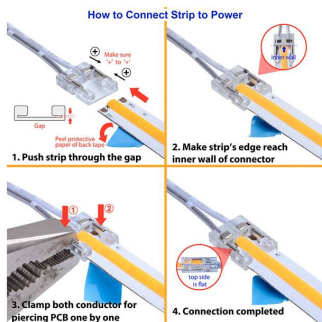

Conector Transparente con cable 15cm para tiras LED COB + SMD - 10mm

Cable con conector de unión transparente rápido sin soldadura para tiras COB Y SMD no estancas IP20 con PCB (ancho) de 10mm.

ESPECIFICACIONES

Certificados

CE

ROHS

ECORAE

DETALLES

Cable con conector de unión transparente rápido sin soldadura para tiras COB Y SMD no estancas IP20 con PCB (ancho) de 10mm. Longitud de cable 15cm.

El conector rápido IP20 permiten realizar las conexiones en

tiras de led sin precisar soldaduras simplemente apretando las grapas de enganche del conector de los laterales.

Instalación sencilla y segura. Al ser transparente no se notan las uniones y muestra la tira de forma continua.

ESQUEMA DE INSTALACIÓN

Instalación

Ficha técnica

Conector Transparente con cable 15cm para tiras LED COB + SMD - 10mm

LEDBOX®

Ficha técnica

Conector Transparente con cable 15cm para tiras LED COB + SMD - 10mm