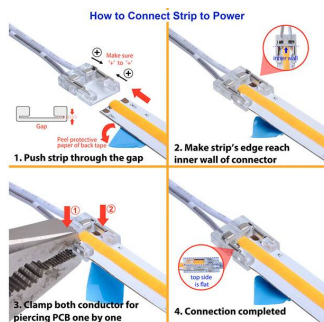

Instalación