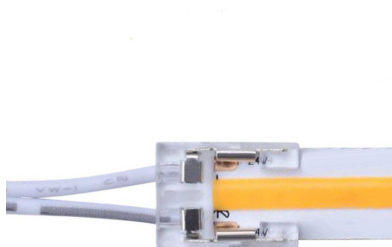

Ficha técnica

Conector Transparente cable 15cm para unión de tiras LED COB + SMD - 10mm

LEDBOX®

GALERIA