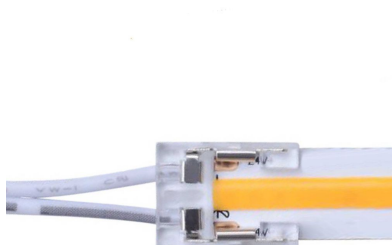

Conector Transparente cable 15cm para unión de tiras LED COB + SMD - 10mm

Cable de 15cm con dos conectores de unión transparente rápido sin soldadura para tiras COB Y SMD no estancas IP20 con PCB (ancho) de 10mm.

2x4x1cm

Certificados

CE

ROHS

ECORAE

DETALLES

Cable de 15cm con dos conectores de unión transparente rápido sin soldadura para tiras COB Y SMD no estancas IP20 con PCB (ancho) de 10mm.

El conector rápido IP20 permiten realizar las conexiones en

tiras de led sin precisar soldaduras simplemente apretando las grapas de enganche del conector de los laterales.

Instalación sencilla y segura. Al ser transparente no se notan las uniones y muestra la tira de forma continua.

Instalación

Ficha técnica

Conector Transparente cable 15cm para unión de tiras LED COB + SMD - 10mm

LEDBOX®

GALERIA

AVISO

Datos sujetos a cambios sin aviso. Excepto errores y omisiones. Asegúrese de utilizar el archivo más reciente posible.