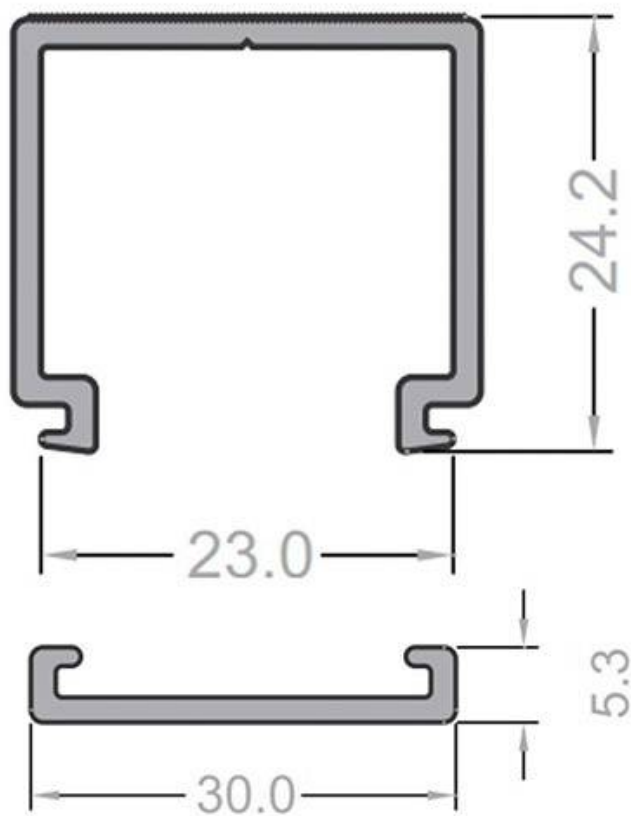

ESPECIFICACIONES

Longitud (Metros)	1 metro
Tira led - Tipo perfil	1superficie
Ancho alojamiento	20mm
Color	aluminio
Interior-exterior	Interior
Otros	Kit todo incluido

Referencia

LD1055588

Dimensiones del producto

30x1000x30mm

Dimensiones del packaging

3x100x3cm

Certificados

CE
ROHS
ECORAE

DETALLES

Incluye perfil de aluminio anodizado de 1 metro de longitud

Perfil de policarbonato para tiras DC y AC, Incluye base y cubierta para una fácil instalación.

Los perfiles LedBox son perfectos para proteger y ocultar las tiras led, lo que permite realizar instalaciones profesionales, limpias y con estilo.

Los perfiles LedBox son adecuados tanto para tiras de led flexibles como tiras rígidas. Sus diferentes acabados y formas son adecuados para distintas aplicaciones de decoración como crear líneas de luz empotradas en cualquier tipo de material, marcaje de escalones de escalera, iluminar vitrinas y estantes, bajos de armarios de cocina, soluciones estéticas en baños, barandillas, etc. El único límite es tu imaginación.

Ficha técnica

Perfil PC HIVOL para tiras LED, 1 metro

LEDBOX®

ESQUEMA DE INSTALACIÓN

GALERIA

AVISO

Datos sujetos a cambios sin aviso. Excepto errores y omisiones. Asegúrese de utilizar el archivo más reciente posible.