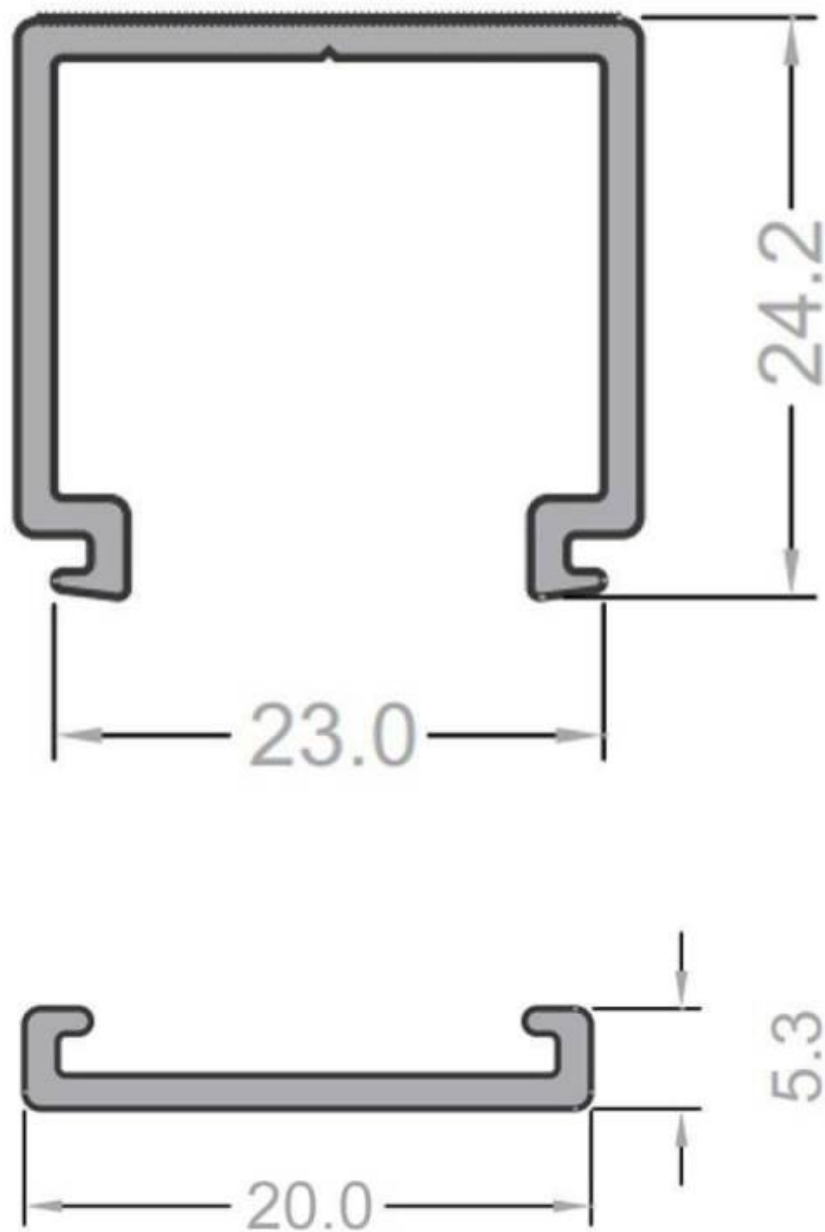

ESQUEMA DE INSTALACIÓN