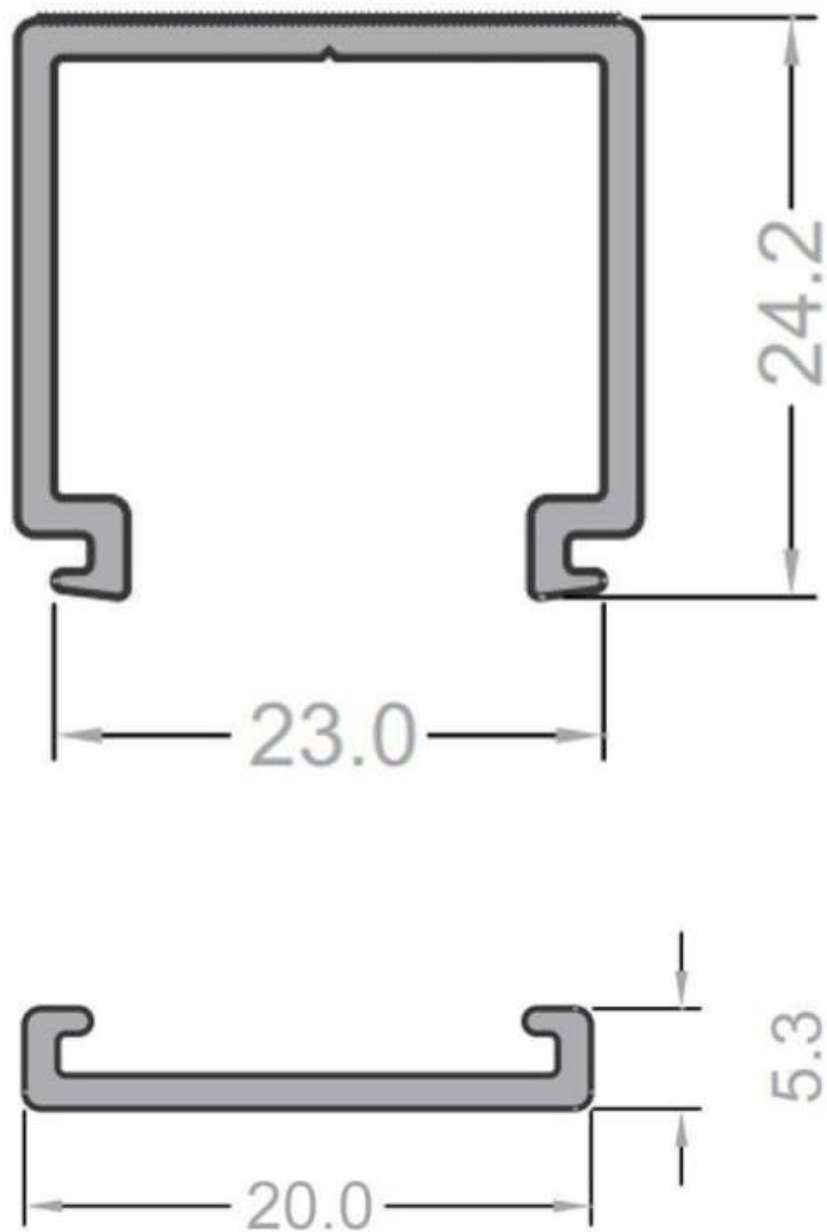

ESQUEMA DE INSTALACIÓN