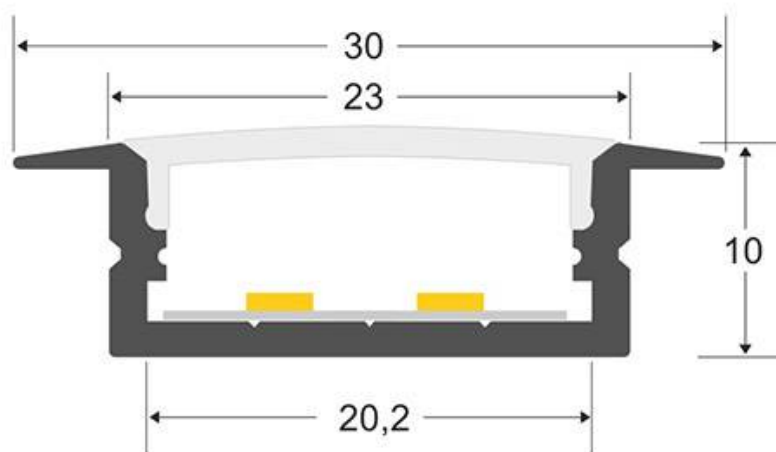

ESPECIFICACIONES

Longitud (Metros)	1 metro
Tira led - Tipo perfil	2empotrados
Ancho alojamiento	20.2mm
Color	aluminio
Interior-exterior	Interior
Otros	Kit todo incluido

Referencia

LD1056075

Dimensiones del producto

30x2000x10mm

Dimensiones del packaging

3x200x2cm

Certificados

CE
ROHS
ECORAE

DETALLES

Kit que incluye perfil de aluminio anodizado de 2 metros, cubierta opal y tapas laterales.

Los perfiles LedBox son perfectos para proteger y ocultar las tiras led, lo que permite realizar instalaciones profesionales, limpias y con estilo.

Los perfiles LedBox son adecuados tanto para tiras de led flexibles como tiras rígidas. Sus diferentes acabados y

formas son adecuados para distintas aplicaciones de decoración como crear líneas de luz empotradas en cualquier tipo de material, marcaje de escalones de escalera, iluminar vitrinas y estantes, bajos de armarios de cocina, soluciones estéticas en baños, barandillas, etc. El único límite es tu imaginación.

Corte: 23mm

Ficha técnica

KIT - Perfil aluminio KOBE BIG para tiras LED, 2 metros

LEDBOX[®]

ESQUEMA DE INSTALACIÓN

GALERIA

AVISO

Datos sujetos a cambios sin aviso. Excepto errores y omisiones. Asegúrese de utilizar el archivo más reciente posible.