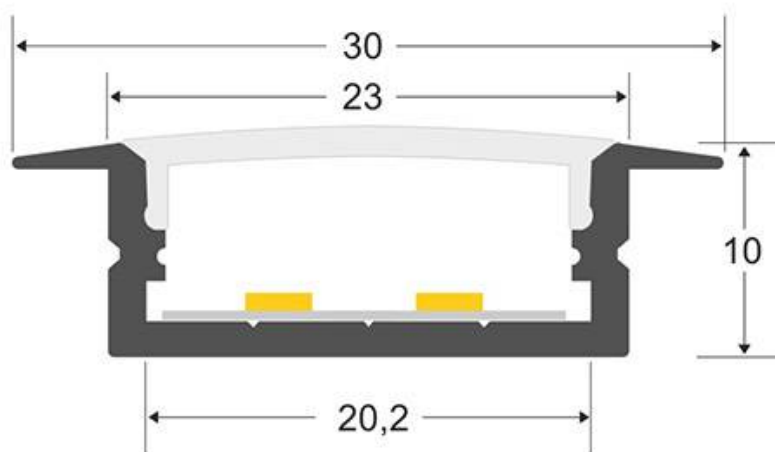

ESPECIFICACIONES

Longitud (Metros)	1 metro
Tira led - Tipo perfil	2empotrados
Ancho alojamiento	20.2mm
Color	aluminio
Interior-exterior	Interior
Otros	Kit todo incluido

Referencia

LD1056075

Dimensiones del producto

30x2000x10mm

Dimensiones del packaging

3x200x2cm

Certificados

CE
ROHS
ECORAE

DETALLES

Kit que incluye perfil de aluminio anodizado de 2 metros, cubierta opal y tapas laterales.

Los perfiles LedBox son perfectos para proteger y ocultar las tiras led, lo que permite realizar instalaciones profesionales, limpias y con estilo.

Los perfiles LedBox son adecuados tanto para tiras de led flexibles como tiras rígidas. Sus diferentes acabados y

formas son adecuados para distintas aplicaciones de decoración como crear líneas de luz empotradas en cualquier tipo de material, marcaje de escalones de escalera, iluminar vitrinas y estantes, bajos de armarios de cocina, soluciones estéticas en baños, barandillas, etc. El único límite es tu imaginación.

Corte: 23mm

Ficha técnica

KIT - Perfil aluminio KOBE BIG para tiras LED, 2 metros

LEDBOX[®]

ESQUEMA DE INSTALACIÓN

GALERIA

AVISO

Datos sujetos a cambios sin aviso. Excepto errores y omisiones. Asegúrese de utilizar el archivo más reciente posible.