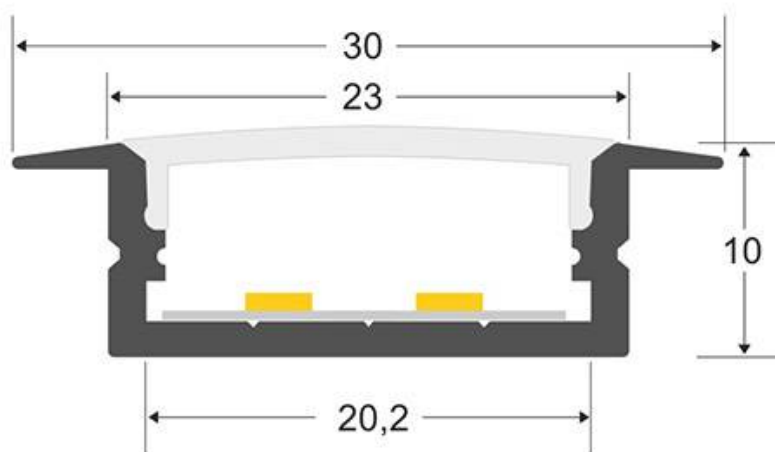

ESPECIFICACIONES

Longitud (Metros)	1 metro
Tira led - Tipo perfil	2empotrados
Ancho alojamiento	20.2mm
Color	aluminio
Interior-exterior	Interior
Otros	Kit todo incluido

Referencia

LD1056075

Dimensiones del producto

30x2000x10mm

Dimensiones del packaging

3x200x2cm

Certificados

CE
ROHS
ECORAE

DETALLES

Kit que incluye perfil de aluminio anodizado de 2 metros, cubierta opal y tapas laterales.

Los perfiles LedBox son perfectos para proteger y ocultar las tiras led, lo que permite realizar instalaciones profesionales, limpias y con estilo.

Los perfiles LedBox son adecuados tanto para tiras de led flexibles como tiras rígidas. Sus diferentes acabados y

formas son adecuados para distintas aplicaciones de decoración como crear líneas de luz empotradas en cualquier tipo de material, marcaje de escalones de escalera, iluminar vitrinas y estantes, bajos de armarios de cocina, soluciones estéticas en baños, barandillas, etc. El único límite es tu imaginación.

Corte: 23mm

Ficha técnica

KIT - Perfil aluminio KOBE BIG para tiras LED, 2 metros

LEDBOX®

ESQUEMA DE INSTALACIÓN

GALERIA

AVISO

Datos sujetos a cambios sin aviso. Excepto errores y omisiones. Asegúrese de utilizar el archivo más reciente posible.