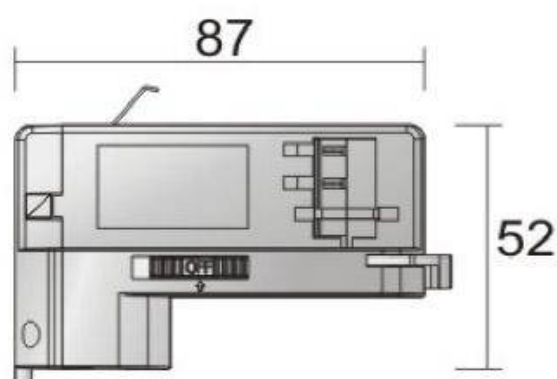

Referencia

LD1014433

Dimensiones del producto

55x105x135mm

Dimensiones del packaging

6x11x14cm

Certificados

CE
ROHS
ECORAE

DETALLES

Adaptador articulado para adaptar bombillas con **casquillo**

GU10 a carril trifásico.

ESQUEMA DE INSTALACIÓN

GALERIA

AVISO

Datos sujetos a cambios sin aviso. Excepto errores y omisiones. Asegúrese de utilizar el archivo más reciente posible.