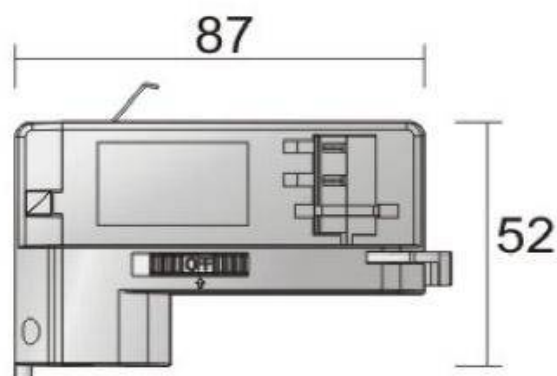

ESQUEMA DE INSTALACIÓN