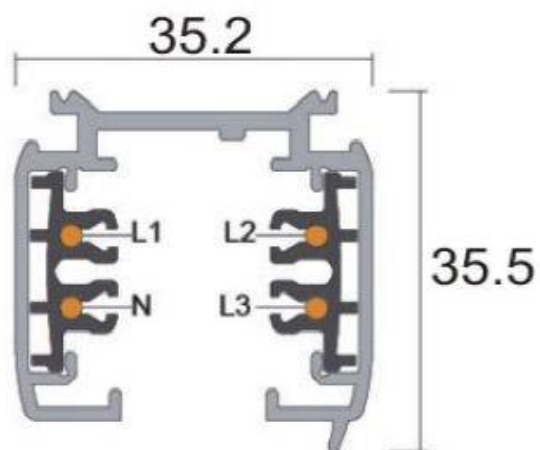

ESQUEMA DE INSTALACIÓN