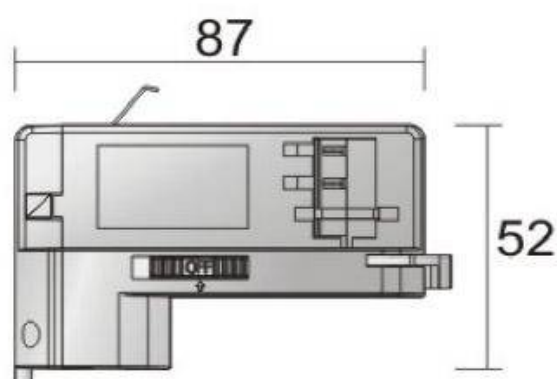

ESQUEMA DE INSTALACIÓN