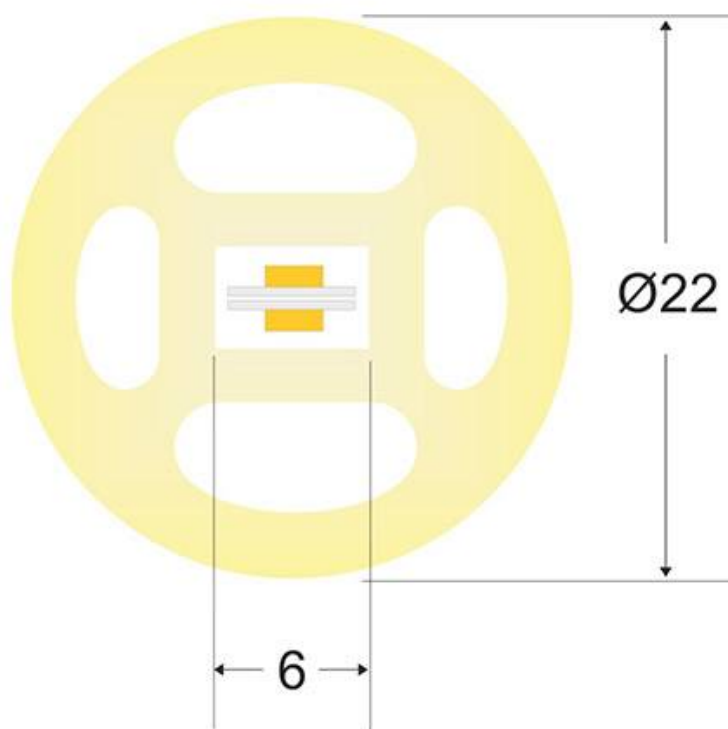

ESPECIFICACIONES

Ángulo de apertura	180º
Tensión de funcionamiento	220-240VAC
Chip	Epistar
Ancho de tira PCB	6mm
Interior-exterior	Exterior
Protección IP	IP65

Referencia

LD1051759

Dimensiones del producto

22x1000x22mm

Dimensiones del packaging

2x10x3cm

Certificados

CE
ROHS
ECORAAE

DETALLES

Tubo de silicona para insertar tiras led y obtener un tubo de NEON luminoso de máxima calidad y perfecta difusión de la luz. Con múltiples ventajas sobre los tradicionales tubos de PVC. Ideal para decoración, perfilar con luz, rotulación, interiorismo, etc.

- Flexible
- Admite tiras led con un ancho máximo de 6mm (PCB)

- Buena conductividad térmica
- Con protección anti-UV
- Perfecta y uniforme difusión de la luz
- No se rompe con temperaturas inferiores a -40°C
- No se deforma ni amarillea con altas temperaturas 120°C
- No se atomiza ni decolora la superficie en contacto constante con el agua.

ESQUEMA DE INSTALACIÓN

Instalación

Atar la cuerda a la tira led

Tirar por el otro extremo

Aplicar silicona con pegamento

Presionar los tapones y listo

Ficha técnica

Tubo de silicona NEON Flex redondo 22mm, 1 metro