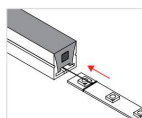

ESQUEMA DE INSTALACIÓN

Instalación

Atar la cuerda a la tira led

Tirar por el otro extremo

Aplicar silicona con pegamento

Presionar los tapones y listo

Ficha técnica

Tubo de silicona NEON Flex redondo 22mm, 1 metro