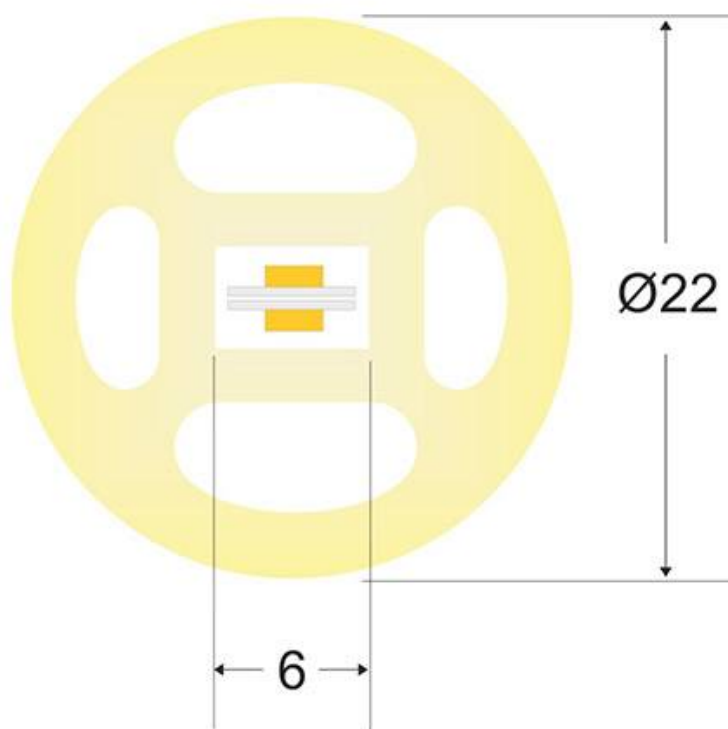

ESPECIFICACIONES

Ángulo de apertura	180º
Tensión de funcionamiento	220-240VAC
Chip	Epistar
Ancho de tira PCB	6mm
Interior-exterior	Exterior
Protección IP	IP65

Referencia

LD1051759

Dimensiones del producto

22x1000x22mm

Dimensiones del packaging

2x10x3cm

Certificados

CE
ROHS
ECORAE

DETALLES

Tubo de silicona para insertar tiras led y obtener un tubo de NEON luminoso de máxima calidad y perfecta difusión de la luz. Con múltiples ventajas sobre los tradicionales tubos de PVC. Ideal para decoración, perfilar con luz, rotulación, interiorismo, etc.

- Flexible
- Admite tiras led con un ancho máximo de 6mm (PCB)

- Buena conductividad térmica
- Con protección anti-UV
- Perfecta y uniforme difusión de la luz
- No se rompe con temperaturas inferiores a -40°C
- No se deforma ni amarillea con altas temperaturas 120°C
- No se atomiza ni decolora la superficie en contacto constante con el agua.

ESQUEMA DE INSTALACIÓN

Instalación

Atar la cuerda a la tira led

Tirar por el otro extremo

Aplicar silicona con pegamento

Presionar los tapones y listo

Ficha técnica

Tubo de silicona NEON Flex redondo 22mm, 1 metro