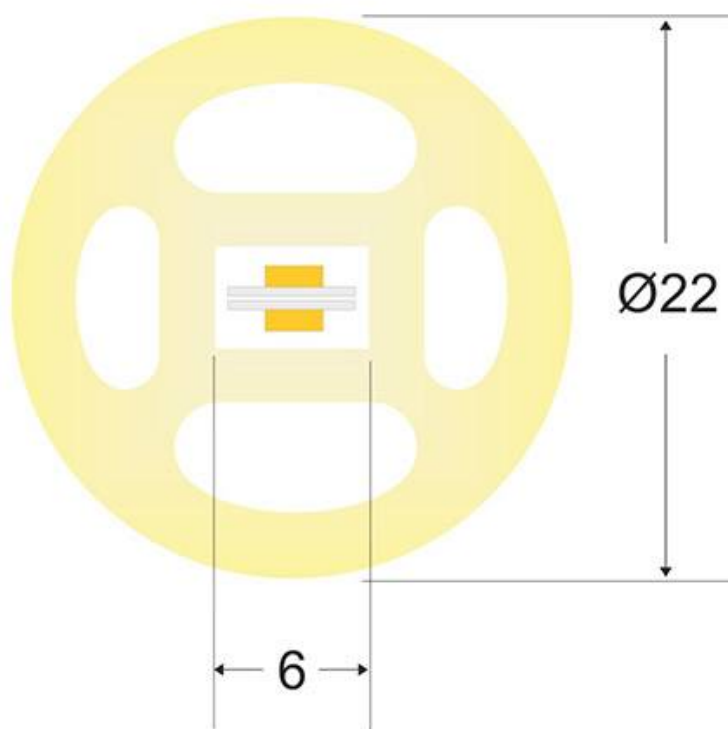

ESQUEMA DE INSTALACIÓN

Instalación