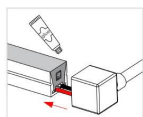

ESQUEMA DE INSTALACIÓN

Instalación

Atar la cuerda a la tira led

Tirar por el otro extremo

Aplicar silicona con pegamento

Presionar los tapones y listo

Ficha técnica

Tubo de silicona NEON Flex redondo 22mm, 1 metro