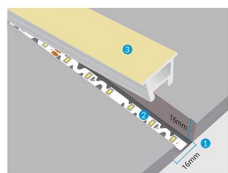

Instalación

- 1 Hacer ranura para insertar el tubo de neon
- 2 Pegar la tira led en la ranura
- 3 Presionar el tubo de neon.