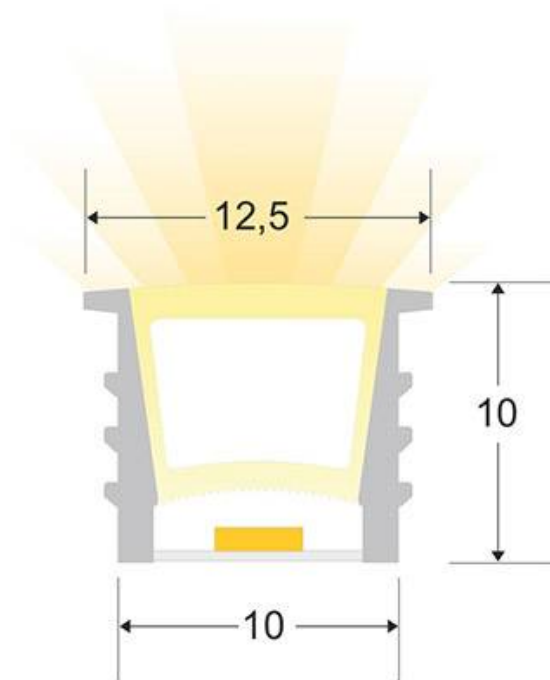

ESQUEMA DE INSTALACIÓN

Instalación

- 1 Hacer ranura para insertar el tubo de neon
- 2 Pegar la tira led en la ranura
- 3 Presionar el tubo de neon.