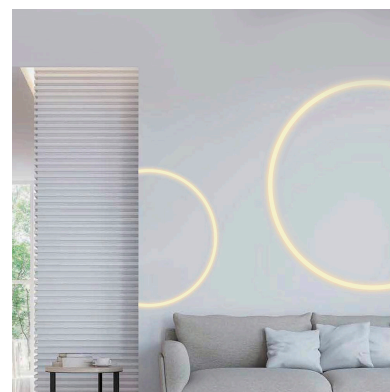

Ficha técnica

Tubo de silicona NEON Flex empotrable, 12,5x10mm, 1 metro

LEDBOX®

GALERIA