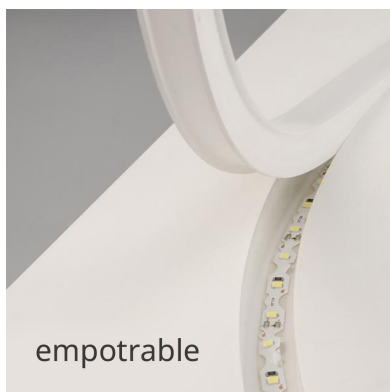

Ficha técnica

Tubo de silicona NEON Flex empotrable, 12,5x10mm, 1 metro

LEDBOX®

GALERIA