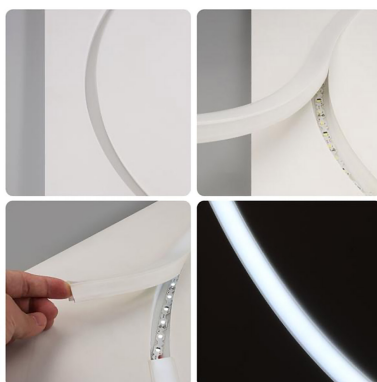

Ficha técnica

Tubo de silicona NEON Flex empotrable, 12,5x10mm, 1 metro

LEDBOX®

GALERIA