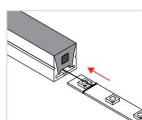

ESQUEMA DE INSTALACIÓN

Instalación

Atar la cuerda a la tira led

Tirar por el otro extremo

Aplicar silicona con pegamento

Presionar los tapones y listo

Ficha técnica

Tubo de silicona NEON Flex, 15x13mm, 1 metro