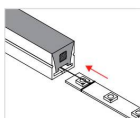

Tirar por el otro extremo