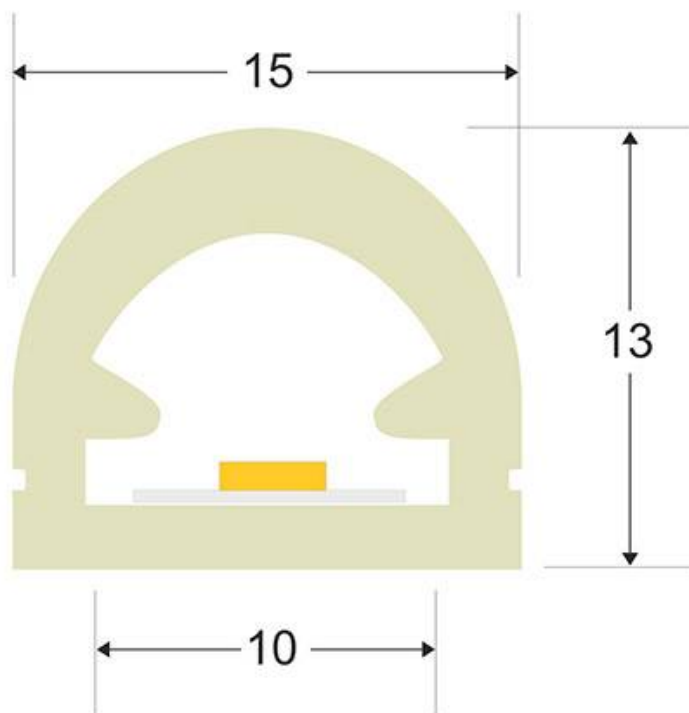

ESQUEMA DE INSTALACIÓN

Instalación