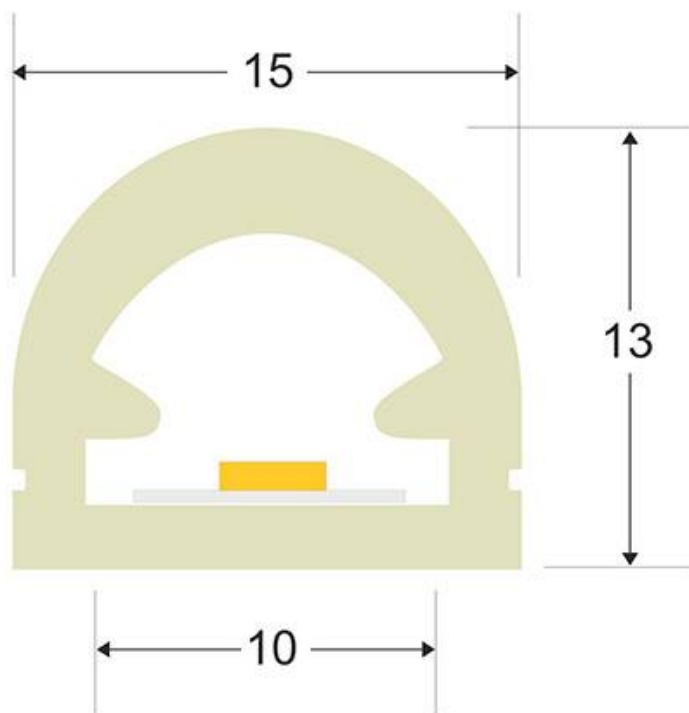

15x1000x13mm

Dimensiones del packaging

2x10x2cm

Certificados

CE
ROHS
ECORAEE

DETALLES

Tubo de silicona para insertar tiras led y obtener un tubo de NEON luminoso de máxima calidad y perfecta difusión de la luz. Con múltiples ventajas sobre los tradicionales tubos de PVC. Ideal para decoración, perfilar con luz, rotulación, interiorismo, etc.

- Flexible
- Admite tiras led con un ancho máximo de 10mm (PCB)

- Buena conductividad térmica
- Con protección anti-UV
- Perfecta y uniforme difusión de la luz
- No se rompe con temperaturas inferiores a -40°C
- No se deforma ni amarillea con altas temperaturas 120°C
- No se atomiza ni decolora la superficie en contacto constante con el agua.

Ficha técnica

Tubo de silicona NEON Flex, 15x13mm, 1 metro

LEDBOX®

Todas estas ventajas hacen que los tubos de silicona NEON sean perfectos para cualquier instalación de calidad y profesional.

Los clásicos tubos de PVC no logran superar con éxito el paso del tiempo en condiciones adversas, por lo que los tubos de silicona los superan de forma rotunda.

ESQUEMA DE INSTALACIÓN

Instalación

Atar la cuerda a la tira led

Tirar por el otro extremo

Aplicar silicona con pegamento

Presionar los tapones y listo

Ficha técnica

Tubo de silicona NEON Flex, 15x13mm, 1 metro