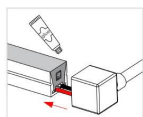

Aplicar silicona con pegamento