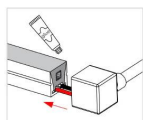

ESQUEMA DE INSTALACIÓN

Instalación

Atar la cuerda a la tira led

Tirar por el otro extremo

Aplicar silicona con pegamento

Presionar los tapones y listo

Ficha técnica

Tubo de silicona NEON Flex, 15x13mm, 1 metro

LEDBOX®

GALERIA

Ficha técnica

Tubo de silicona NEON Flex, 15x13mm, 1 metro

LEDBOX®

AVISO

Datos sujetos a cambios sin aviso. Excepto errores y omisiones. Asegúrese de utilizar el archivo más reciente posible.