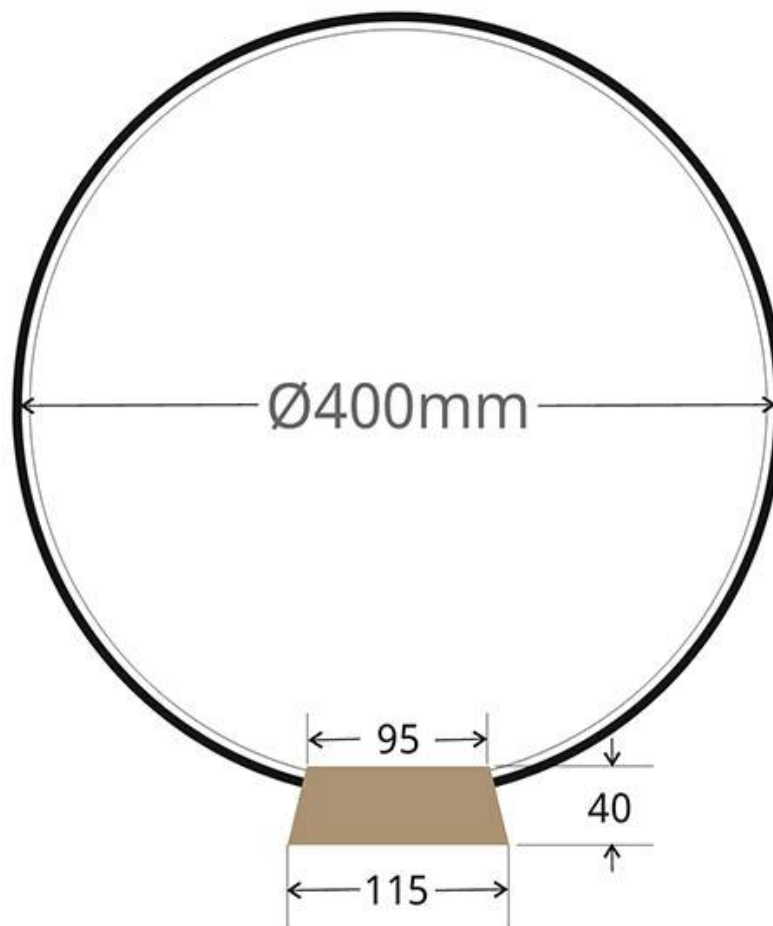

ESQUEMA DE INSTALACIÓN