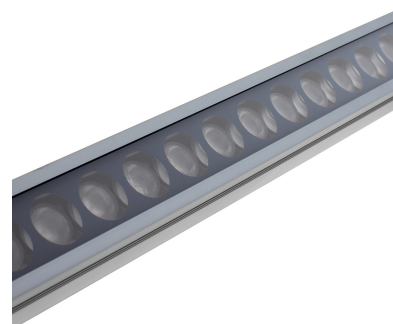

Bañador de pared lineal LED BRIDGELUX, 36W, DC24V, 1m

Proyector lineal monocromo para la iluminación creativa y proyección de luz en paredes y fachadas. Ideal para el realce de objetos, arte, escenarios, construcciones históricas, museos. Estos bañadores lineales multi LED producen una distribución de luz precisa y uniforme. Con entrada DC24V.

Dimensiones del producto
40x1000x50mm

Dimensiones del packaging
10x100x10cm

Certificados

CE
ROHS
ECORAE

Ficha técnica

Bañador de pared lineal LED BRIDGELUX, 36W, DC24V, 1m

LEDBOX®

MODELOS

Bañador de pared lineal monocromo para la iluminación creativa y proyección de luz en paredes y fachadas. Ideal para el realce de objetos, arte, escenarios, construcciones históricas, museos. Estos bañadores lineales multi LED producen una distribución de luz precisa y uniforme.

Ficha técnica

Bañador de pared lineal LED BRIDGELUX, 36W, DC24V, 1m

LEDBOX®

ESQUEMA DE INSTALACIÓN

Ficha técnica

Bañador de pared lineal LED BRIDGELUX, 36W, DC24V, 1m

LEDBOX®

GALERIA