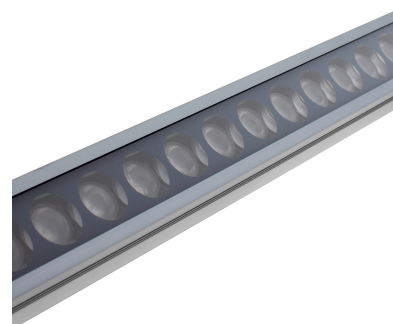

Bañador de pared lineal LED BRIDGELUX, 36W, DC24V, 1m

Proyector lineal monocromo para la iluminación creativa y proyección de luz en paredes y fachadas. Ideal para el realce de objetos, arte, escenarios, construcciones históricas, museos. Estos bañadores lineales multi LED producen una distribución de luz precisa y uniforme. Con entrada DC24V.

Bañador de pared lineal monocromo para la iluminación creativa y proyección de luz en paredes y fachadas. Ideal para el realce de objetos, arte, escenarios, construcciones históricas, museos. Estos bañadores lineales multi LED producen una distribución de luz precisa y uniforme.

Ficha técnica

Bañador de pared lineal LED BRIDGELUX, 36W, DC24V, 1m

LEDBOX[®]

ESQUEMA DE INSTALACIÓN

GALERIA

Ficha técnica

Bañador de pared lineal LED BRIDGELUX, 36W, DC24V, 1m

LEDBOX®