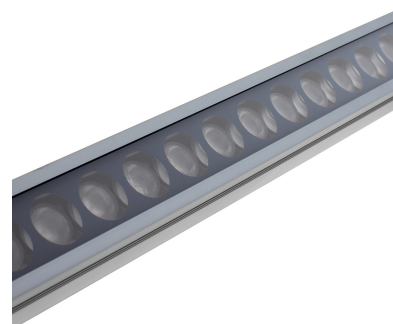

Ficha técnica

Bañador de pared lineal LED BRIDGELUX, 36W, DC24V, 1m

LEDBOX®

GALERIA