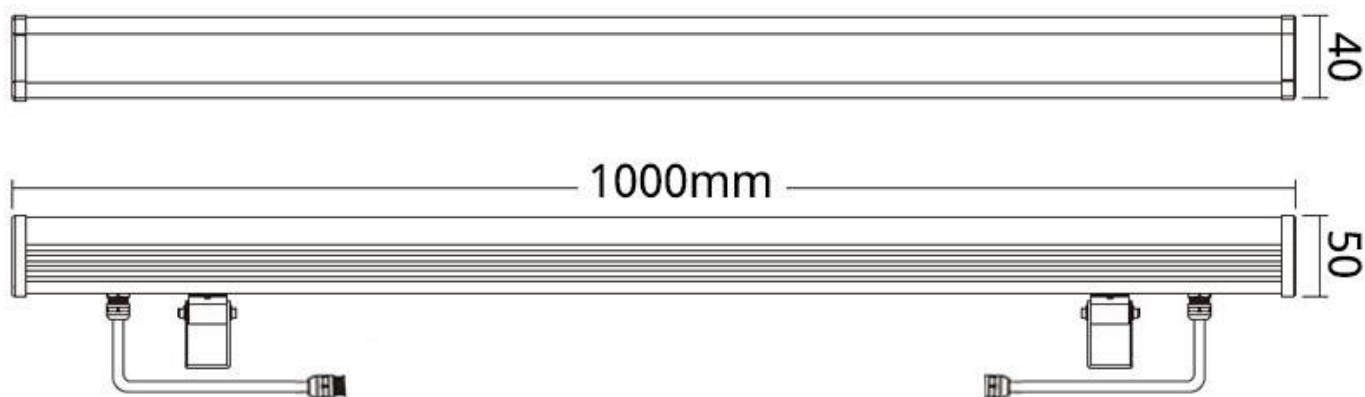

Ficha técnica

Bañador de pared lineal LED BRIDGELUX, 36W, DC24V, 1m

LEDBOX®

ESQUEMA DE INSTALACIÓN