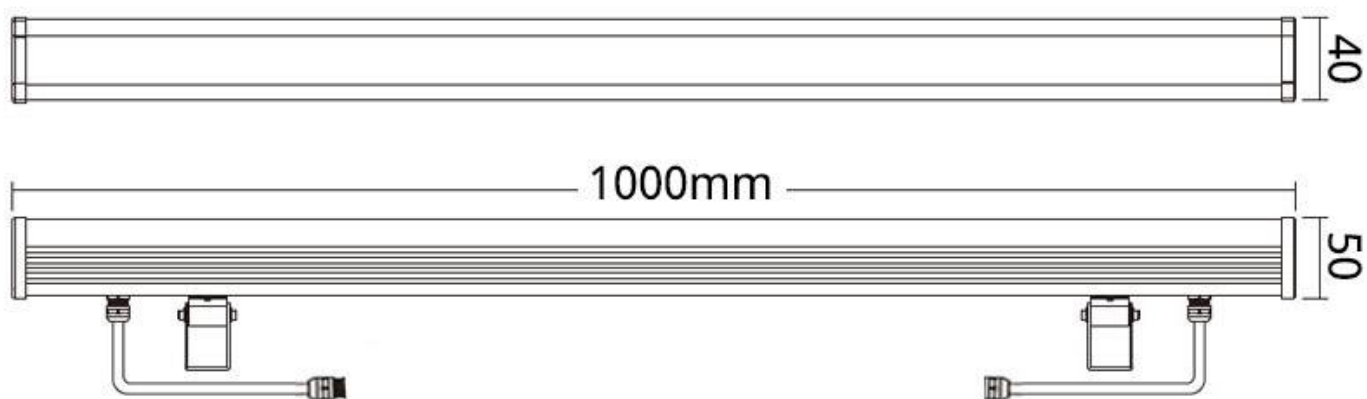

Ficha técnica

Bañador de pared lineal LED BRIDGELUX, 36W, DC24V, 1m

LEDBOX®

ESQUEMA DE INSTALACIÓN