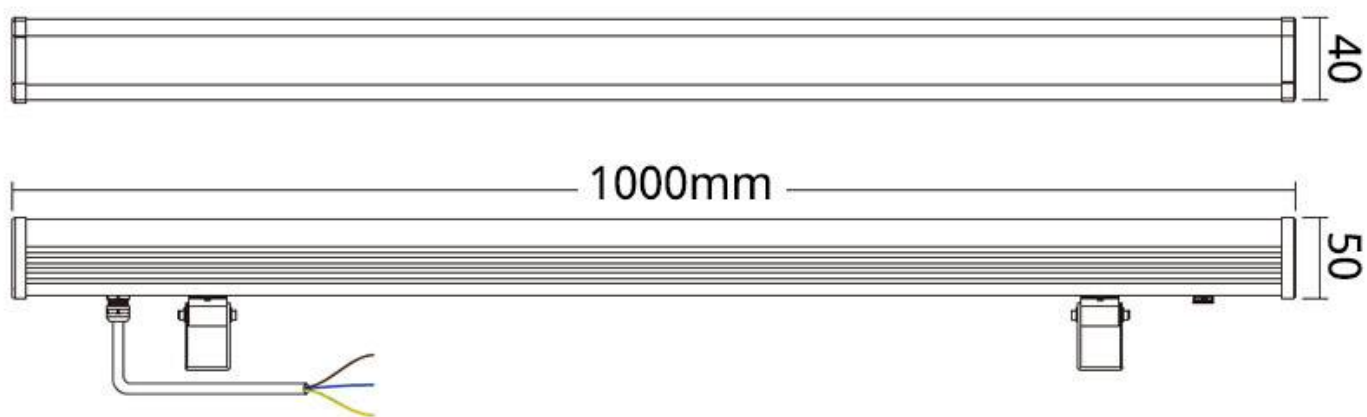

Referencia
LD1020510

Color de luz
RGB

Dimensiones del producto
40x1000x50mm

Dimensiones del packaging
10x105x10cm

Certificados
CE
ROHS
ECORAE

DETALLES

Bañador de pared lineal RGB con control externo mediante mando a distancia IR para la iluminación creativa y proyección de luz en paredes y fachadas. Ideal para el realce de objetos, arte, escenarios, construcciones históricas, museos. Estos bañadores lineales TRI LED

(x36Leds) producen una distribución de luz precisa y uniforme. Es posible regular la intensidad, color, efectos, etc.

- Fácil instalación

Ficha técnica

Bañador de pared lineal LED BRIDGELUX, 36W, 220V, 1m, RGB

Ficha técnica

Bañador de pared lineal LED BRIDGELUX, 36W, 220V, 1m, RGB

LEDBOX®

ESQUEMA DE INSTALACIÓN

Ficha técnica

Bañador de pared lineal LED BRIDGELUX, 36W, 220V, 1m, RGB

LEDBOX®

GALERIA