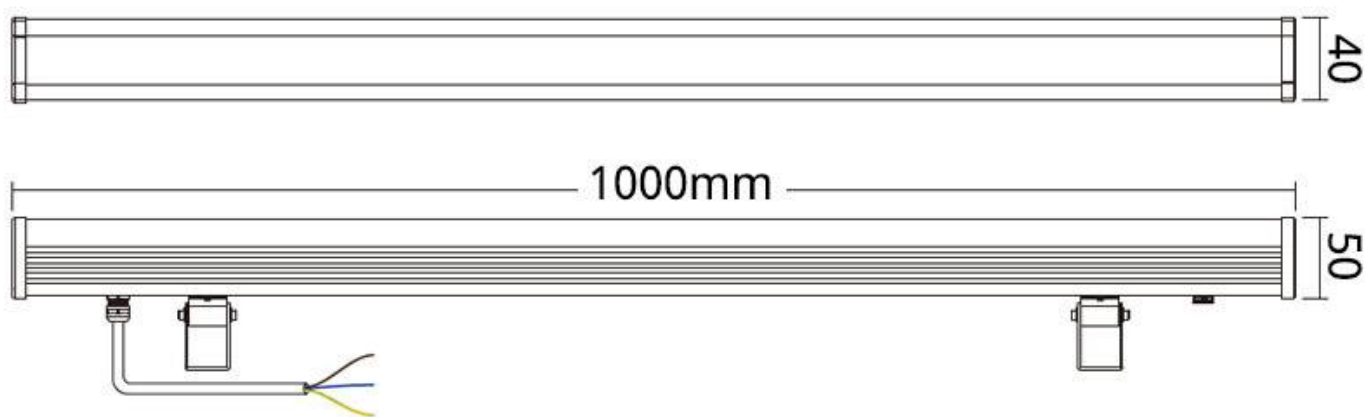

Referencia

LD1020510

Color de luz

RGB

Dimensiones del producto

40x1000x50mm

Dimensiones del packaging

10x105x10cm

Certificados

CE
ROHS
ECORAE

DETALLES

Bañador de pared lineal RGB con control externo mediante mando a distancia IR para la iluminación creativa y proyección de luz en paredes y fachadas. Ideal para el realce de objetos, arte, escenarios, construcciones históricas, museos. Estos bañadores lineales TRI LED

(x36Leds) producen una distribución de luz precisa y uniforme. Es posible regular la intensidad, color, efectos, etc.

- Fácil instalación

Ficha técnica

Bañador de pared lineal LED BRIDGELUX, 36W, 220V, 1m, RGB

Ficha técnica

Bañador de pared lineal LED BRIDGELUX, 36W, 220V, 1m, RGB

LEDBOX®

ESQUEMA DE INSTALACIÓN

Ficha técnica

Bañador de pared lineal LED BRIDGELUX, 36W, 220V, 1m, RGB

LEDBOX®

GALERIA