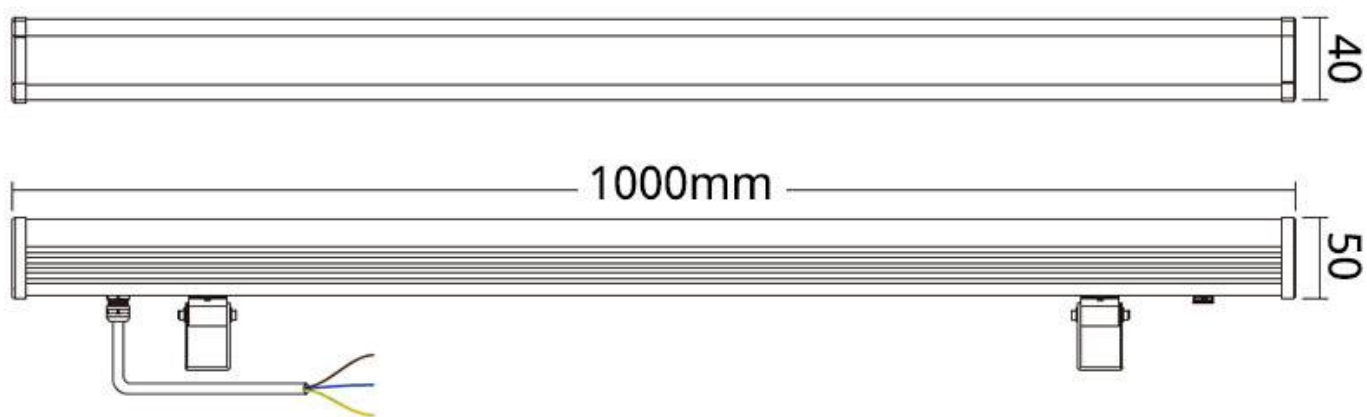

#### Dimensiones del producto

40x1000x50mm

## Ficha técnica

Bañador de pared lineal LED BRIDGELUX, 36W, 220V, 1m, RGB

LEDBOX®

- **Alta eficiencia y ahorro energético.**
- Ecológico: sin mercurio, no hay contaminación, los residuos pueden ser reciclados de manera segura.
- Luz natural y segura: no hay parpadeo, sin reflejos, sin la radiación UV o infrarrojos.
- Carcasa de la lámpara y el radiador de extrusión de aluminio industrial: la cubierta de vidrio es de alta intensidad anti-exposición de vidrio.
- La fuente de alimentación dispone de tecnología de PWM con controlador CV/CC, con alta eficiencia y baja temperatura de funcionamiento

### ESQUEMA DE INSTALACIÓN