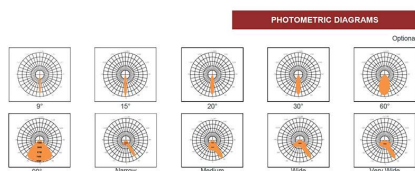

Distribución lumínica