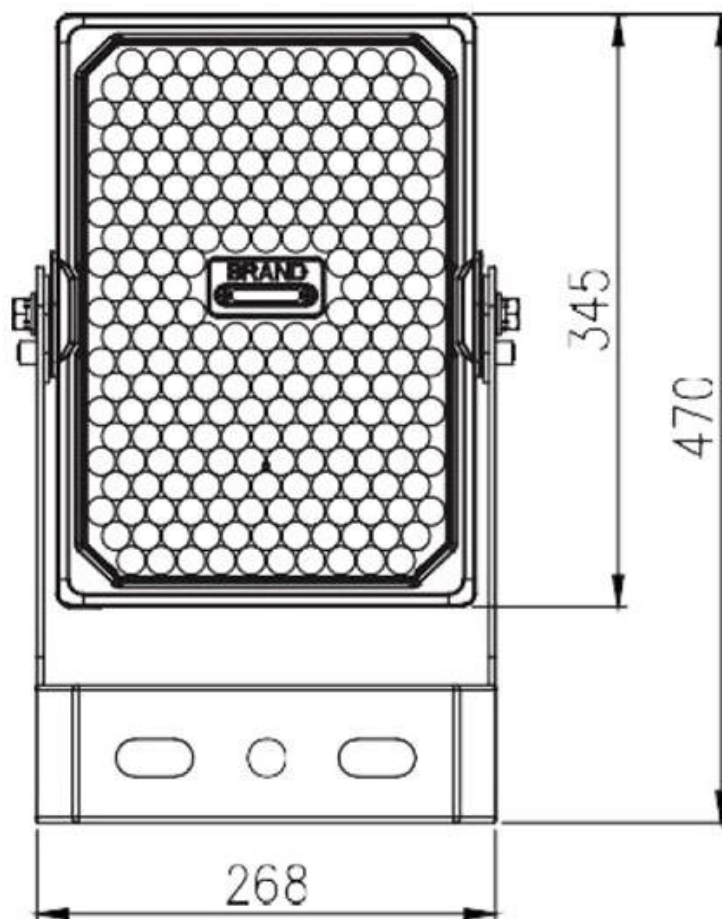

ESQUEMA DE INSTALACIÓN