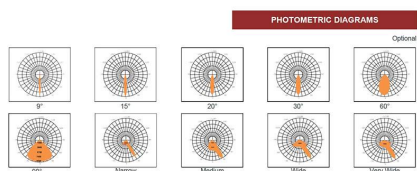

Distribución lumínica