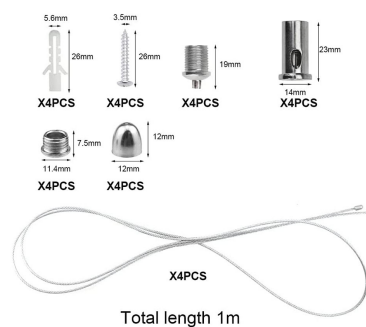

Set de 4 cables de suspensión para instalación de panel led 1m

Kit de cables de acero, tornillos y embellecedores para la instalación de paneles LED en todo tipo de techos

25W

ESPECIFICACIONES

Potencia	25W
Tensión de funcionamiento	200-240VAC
Interior-exterior	Interior
Etiqueta energética	A++

Referencia

LD1080209

Dimensiones del producto

45x145x30mm

Dimensiones del packaging

10x10x5cm

Certificados

CE
ROHS
ECORAEE
TUV

DETALLES

El kit Incluye:

- 4 Cables de acero - longitud 1 metro cada uno
- 4 Tornillos y accesorios
- 4 Embellecedores

Kit con todo lo necesario para colgar los paneles led de cualquier tipo de techo. De esta forma las posibilidades de decorar e iluminar con los paneles led se multiplican, consiguiendo crear nuevos ambientes. Ideal para descolgar de techos altos, se puede regular la altura y la posición.

Instalación

GALERIA

AVISO

Datos sujetos a cambios sin aviso. Excepto errores y omisiones. Asegúrese de utilizar el archivo más reciente posible.