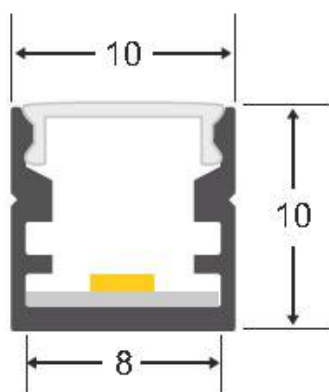

Tapas para perfil CUB 1010

Kit que incluye las tapas de cierre derecha e izquierda del perfil led CUB.

ESPECIFICACIONES

Interior-exterior

Interior

Referencia

LD1055598

Dimensiones del producto

10x10x10mm

Dimensiones del packaging

1x1x1cm

Certificados

CE

ROHS

ECORAE

DETALLES

Kit que incluye las tapas de cierre derecha e izquierda del perfil led CUB.

ESQUEMA DE INSTALACIÓN

GALERIA

AVISO

Datos sujetos a cambios sin aviso. Excepto errores y omisiones. Asegúrese de utilizar el archivo más reciente posible.