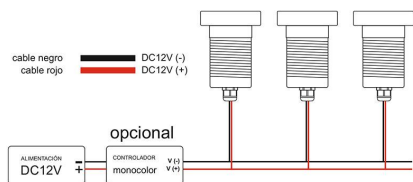

Requiere alimentación DC12V

ESQUEMA DE INSTALACIÓN

Instalación

GALERIA

Ficha técnica

Foco Led sumergible Empotrado, DC12V, 6W, IP68

LEDBOX®

AVISO