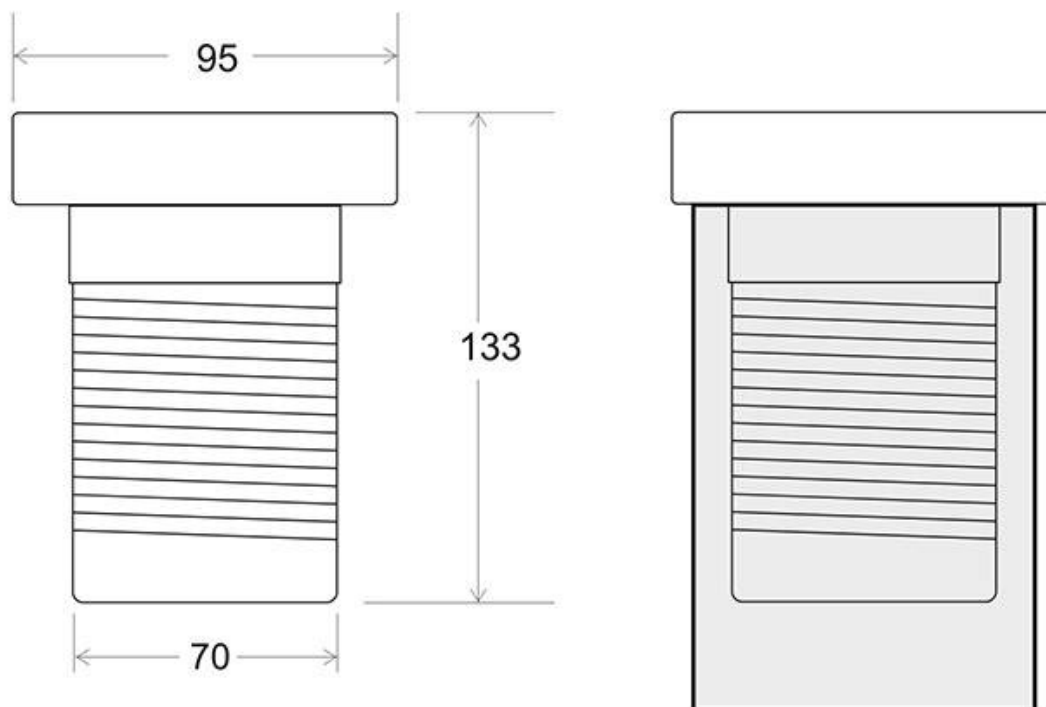

ESQUEMA DE INSTALACIÓN