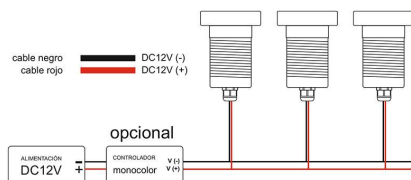

Requiere alimentación DC12V

ESQUEMA DE INSTALACIÓN

Instalación

GALERIA

Ficha técnica

Foco Led sumergible Empotrado, DC12V, 6W, IP68

LEDBOX®

AVISO