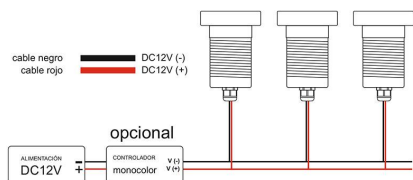

Instalación