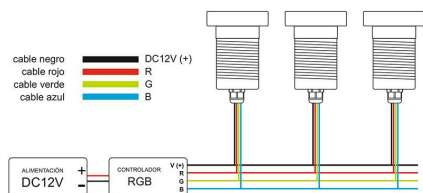

Foco Led sumergible Empotrado, DC12V, 6W, RGB, IP68, 4 hilos

Foco mini para Piscina, foto sumergible para empotrar fabricado en ABS + PC de gran resistencia que permite soportar las condiciones más adversas. De reducido tamaño y alimentación de DC12V. Ideal para iluminación de piscinas, estanques, fuentes, etc. Con protección IP68 que permite su uso en zonas sumergidas. Mínima emisión de calor y mínimo consumo.

Certificados

CE
ROHS
ECORAE

DETALLES

Foco LED Mini para Piscinas. Fabricado en ABS + PC de gran resistencia que permite soportar las condiciones más adversas. Con chip led SMD2835 de la más alta calidad y alta luminosidad. Alto índice de reproducción cromática (**CRI**), que muestra el color real de forma natural.

Un gran ahorro de energía. El consumo de electricidad es

Ficha técnica

Foco Led sumergible Empotrado, DC12V, 6W, RGB, IP68, 4 hilos

LEDBOX®

de 1/8 respecto a las **lámparas halógenas**, y 1/15 de las **lámparas incandescentes**, en las mismas condiciones de iluminación.

Requiere alimentación DC12V y controlador RGB externo (no incluidos)

ESQUEMA DE INSTALACIÓN

Instalación

Ficha técnica

Foco Led sumergible Empotrado, DC12V, 6W, RGB, IP68, 4 hilos

LEDBOX®

GALERIA

Ficha técnica