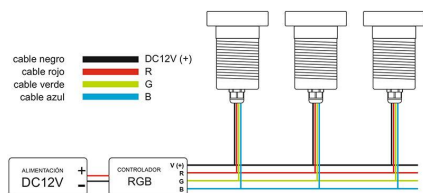

Instalación