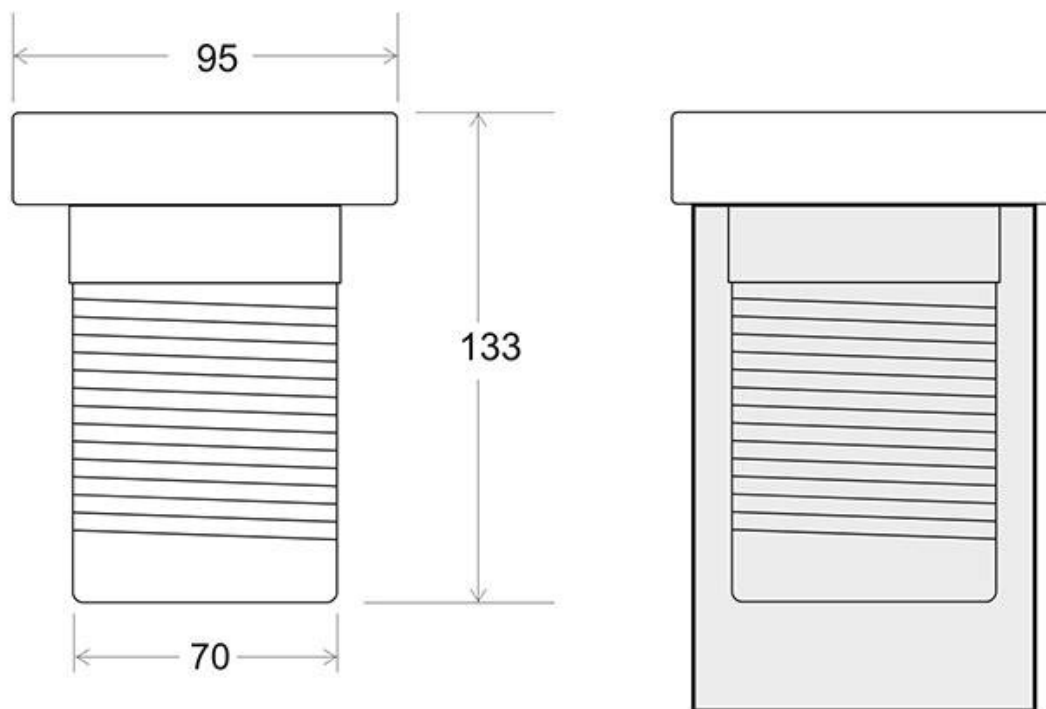

ESQUEMA DE INSTALACIÓN