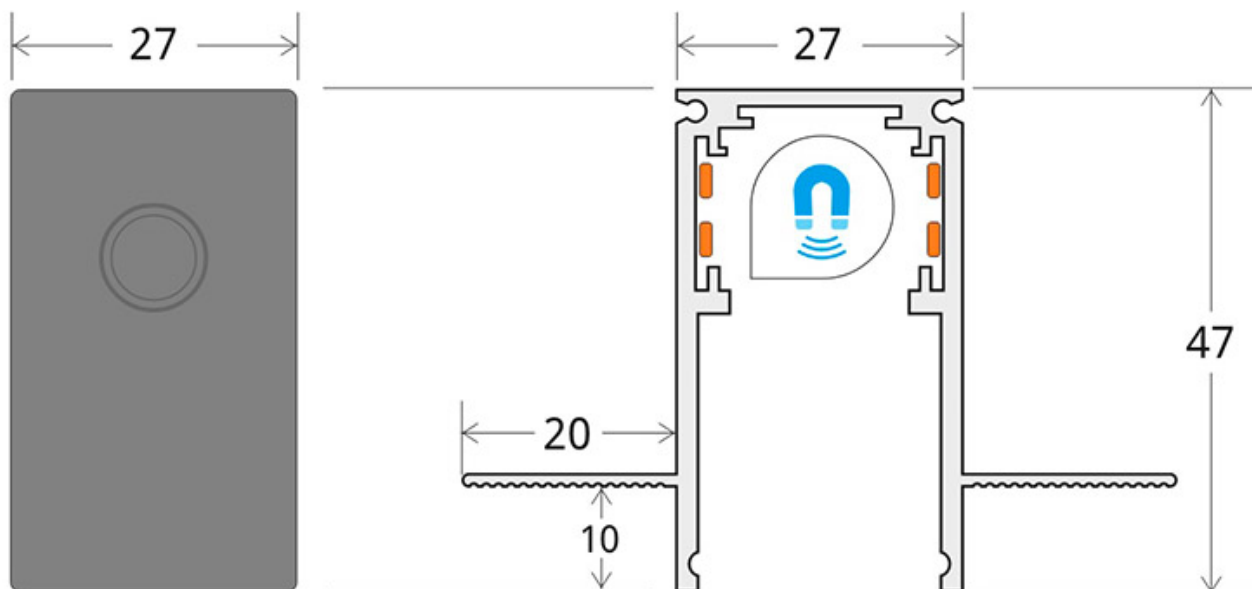

MAGNETIC TRACK empotrado Carril negro 2m

Carril de 2 metros de longitud de color negro para empotrar. Incorpora banda magnética y pistas eléctricas para conectar las luminarias MAGNETIC de forma rápida y fácil.

ESPECIFICACIONES

Movilidad	Orientable
Color	negro
Interior-exterior	Interior

Referencia

LD1014327

Dimensiones del producto

67x2000x47mm

Dimensiones del packaging

7x200x5cm

Certificados

CE
ROHS
ECORAE

DETALLES

Carril de 2 metros de longitud de color negro para empotrar. Incorpora banda magnética y pistas eléctricas

para conectar las luminarias MAGNETIC de forma rápida y fácil.

ESQUEMA DE INSTALACIÓN

Instalación

GALERIA

AVISO

Datos sujetos a cambios sin aviso. Excepto errores y omisiones. Asegúrese de utilizar el archivo más reciente posible.