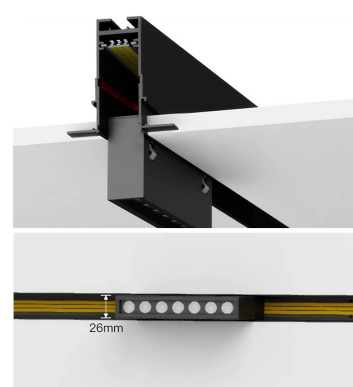

MAGNETIC TRACK empotrado Carril negro 2m

Carril de 2 metros de longitud de color negro para empotrar. Incorpora banda magnética y pistas eléctricas para conectar las luminarias MAGNETIC de forma rápida y fácil.

ESPECIFICACIONES

Movilidad	Orientable
Color	negro
Interior-exterior	Interior

Referencia

LD1014327

Dimensiones del producto

67x2000x47mm

Dimensiones del packaging

7x200x5cm

Certificados

CE
ROHS
ECORAE

DETALLES

Carril de 2 metros de longitud de color negro para empotrar. Incorpora banda magnética y pistas eléctricas

para conectar las luminarias MAGNETIC de forma rápida y fácil.

ESQUEMA DE INSTALACIÓN

Instalación

GALERIA

AVISO

Datos sujetos a cambios sin aviso. Excepto errores y omisiones. Asegúrese de utilizar el archivo más reciente posible.