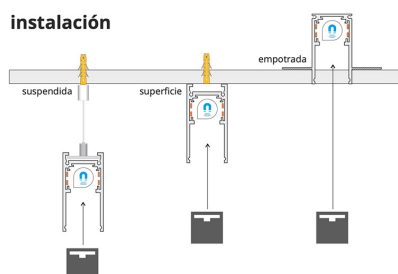

MAGNETIC TRACK empotrado Carril negro 2m

Carril de 2 metros de longitud de color negro para empotrar. Incorpora banda magnética y pistas eléctricas para conectar las luminarias MAGNETIC de forma rápida y fácil.

Certificados

CE
ROHS
ECORAE

DETALLES

Carril de 2 metros de longitud de color negro para empotrar. Incorpora banda magnética y pistas eléctricas

para conectar las luminarias MAGNETIC de forma rápida y fácil.

ESQUEMA DE INSTALACIÓN

Instalación

GALERIA

AVISO

Datos sujetos a cambios sin aviso. Excepto errores y omisiones. Asegúrese de utilizar el archivo más reciente posible.