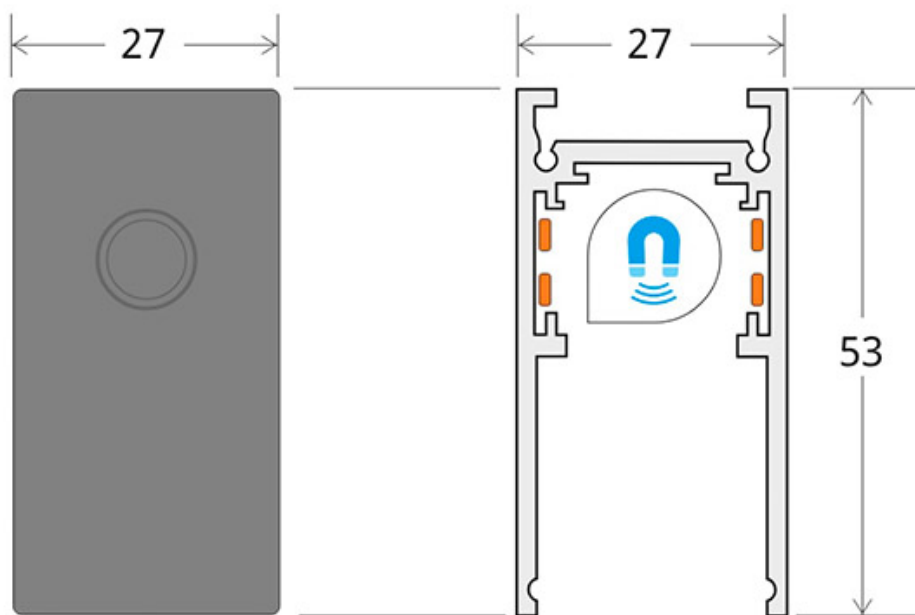

ESQUEMA DE INSTALACIÓN