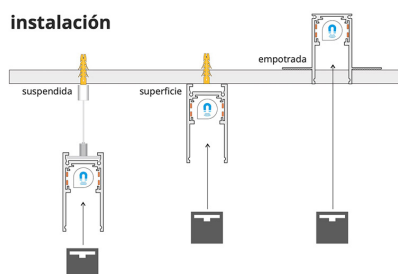

Certificados

CE
ROHS
ECORAE

DETALLES

Carril de 1 metro de longitud de color negro para fijar en superficie o suspendido. Incorpora banda magnética y

pistas eléctricas para conectar las luminarias MAGNETIC de forma rápida y fácil.

ESQUEMA DE INSTALACIÓN

Instalación

GALERIA

AVISO

Datos sujetos a cambios sin aviso. Excepto errores y omisiones. Asegúrese de utilizar el archivo más reciente posible.