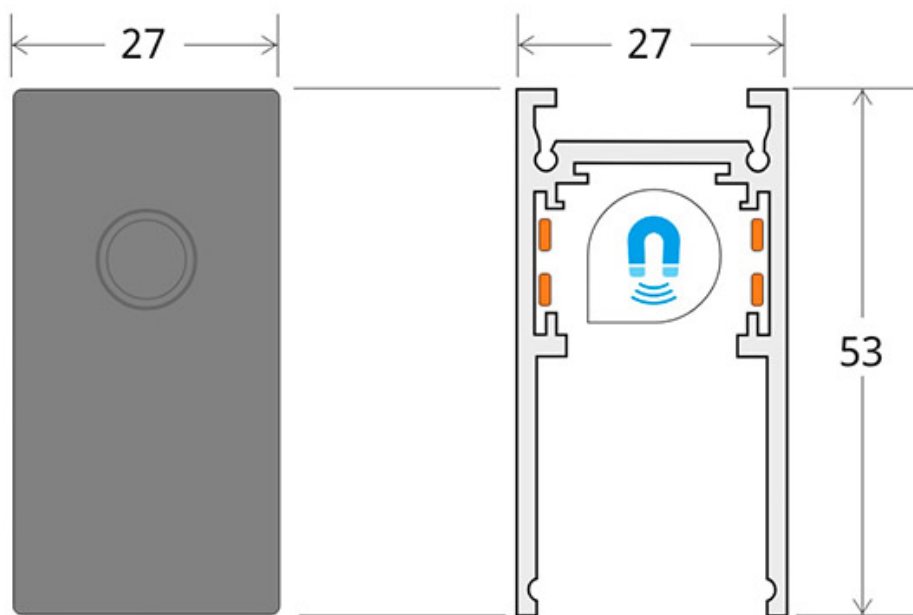

MAGNETIC TRACK superficie Carril negro 1m

Carril de 1 metro de longitud de color negro para fijar en superficie o suspendido. Incorpora banda magnética y pistas eléctricas para conectar las luminarias MAGNETIC de forma rápida y fácil.

ESPECIFICACIONES

Movilidad	Orientable
Color	negro
Interior-exterior	Interior

Referencia

LD1014370

Dimensiones del producto

27x1000x53mm

Dimensiones del packaging

3x100x6cm

Certificados

CE
ROHS
ECORAE

DETALLES

Carril de 1 metro de longitud de color negro para fijar en superficie o suspendido. Incorpora banda magnética y

pistas eléctricas para conectar las luminarias MAGNETIC de forma rápida y fácil.

ESQUEMA DE INSTALACIÓN

Instalación

GALERIA

AVISO

Datos sujetos a cambios sin aviso. Excepto errores y omisiones. Asegúrese de utilizar el archivo más reciente posible.