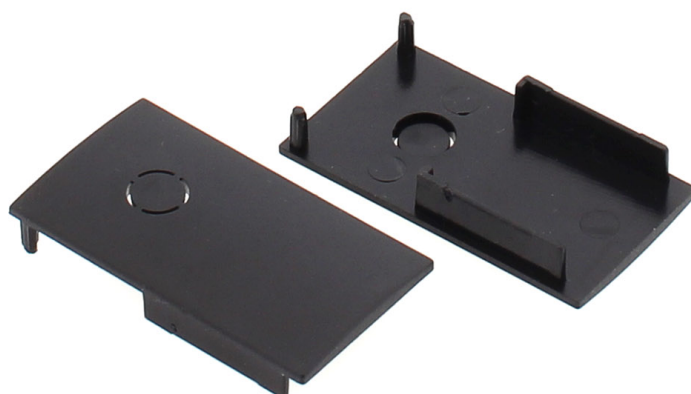

MAGNETIC TRACK empotrado Tapas finales

Set de 2 tapas laterales para el Carril MAGNETIC de color negro.

ESPECIFICACIONES

Movilidad	Orientable
Color	negro
Interior-exterior	Interior

Referencia
LD1014405

Dimensiones del producto
27x5x47mm

Dimensiones del packaging
3x1x5cm

Certificados
CE
ROHS
ECORAE

DETALLES

Set de 2 tapas laterales para el Carril MAGNETIC de color negro.

GALERIA

AVISO

Datos sujetos a cambios sin aviso. Excepto errores y omisiones. Asegúrese de utilizar el archivo más reciente posible.