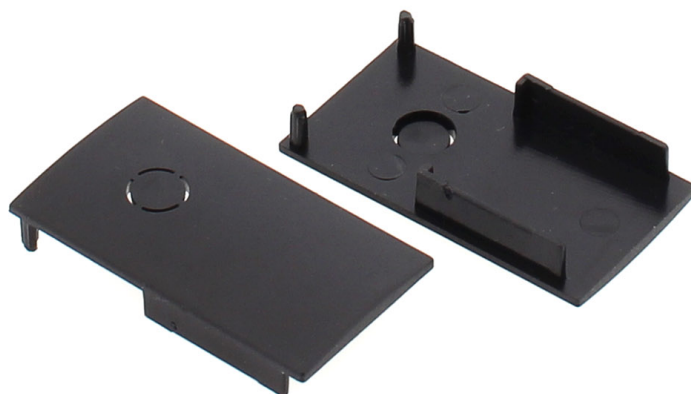

MAGNETIC TRACK empotrado Tapas finales

Set de 2 tapas laterales para el Carril MAGNETIC de color negro.

ESPECIFICACIONES

Movilidad	Orientable
Color	negro
Interior-exterior	Interior

Referencia

LD1014405

Dimensiones del producto

27x5x47mm

Dimensiones del packaging

3x1x5cm

Certificados

CE
ROHS
ECORAE

DETALLES

Set de 2 tapas laterales para el Carril MAGNETIC de color negro.

Ficha técnica

MAGNETIC TRACK empotrado Tapas finales

LEDBOX[®]

GALERIA

AVISO

Datos sujetos a cambios sin aviso. Excepto errores y omisiones. Asegúrese de utilizar el archivo más reciente posible.