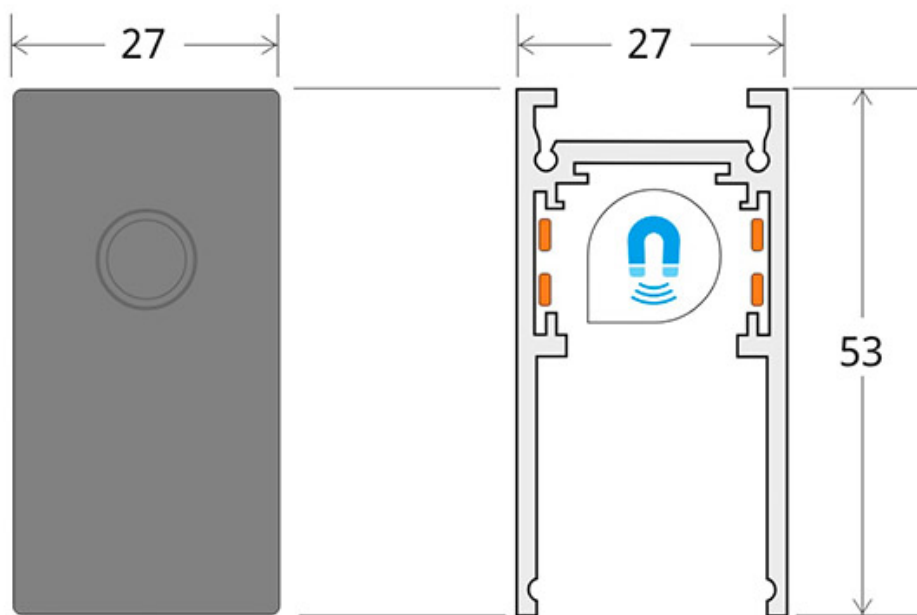

ESQUEMA DE INSTALACIÓN