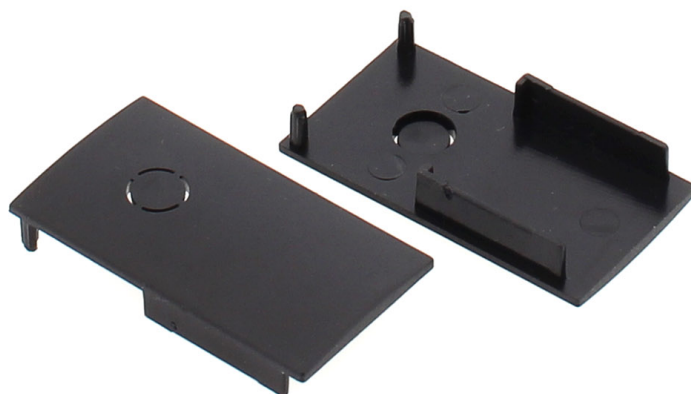

MAGNETIC TRACK superficie Tapas finales

Set de 2 tapas laterales para el Carril MAGNETIC de color negro.

ESPECIFICACIONES

Movilidad	Orientable
Color	negro
Interior-exterior	Interior

Referencia
LD1014406

Dimensiones del producto
27x5x53mm

Dimensiones del packaging
2x1x5cm

Certificados
CE
ROHS
ECORAEE

DETALLES

Set de 2 tapas laterales para el Carril MAGNETIC de color negro.

ESQUEMA DE INSTALACIÓN

GALERIA

AVISO

Datos sujetos a cambios sin aviso. Excepto errores y omisiones. Asegúrese de utilizar el archivo más reciente posible.