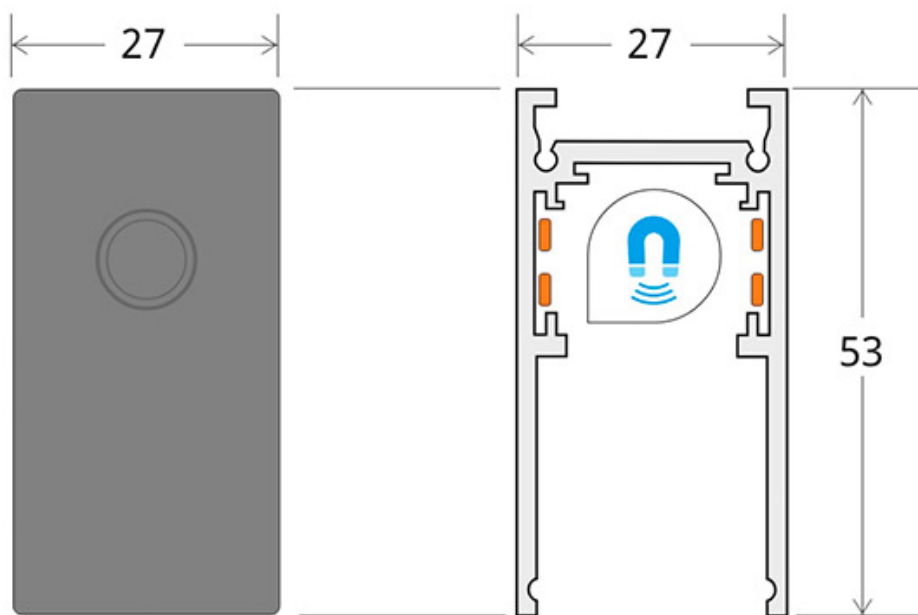

MAGNETIC TRACK superficie Tapas finales

Set de 2 tapas laterales para el Carril MAGNETIC de color negro.

ESPECIFICACIONES

Movilidad	Orientable
Color	negro
Interior-exterior	Interior

Referencia

LD1014406

Dimensiones del producto

27x5x53mm

Dimensiones del packaging

2x1x5cm

Certificados

CE
ROHS
ECORAEE

DETALLES

Set de 2 tapas laterales para el Carril MAGNETIC de color negro.

ESQUEMA DE INSTALACIÓN