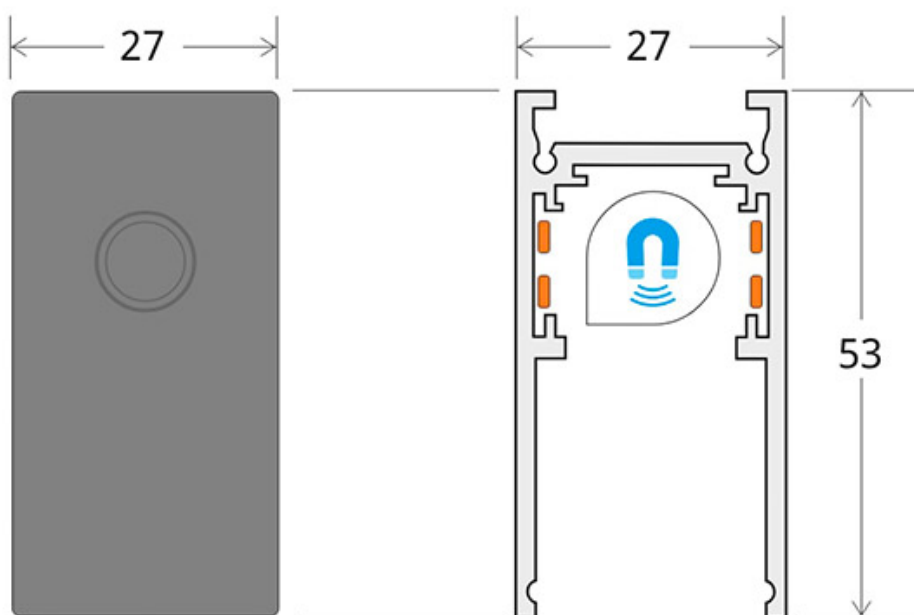

MAGNETIC TRACK superficie Tapas finales

Set de 2 tapas laterales para el Carril MAGNETIC de color negro.

ESPECIFICACIONES

Movilidad	Orientable
Color	negro
Interior-exterior	Interior

Referencia
LD1014406

Dimensiones del producto
27x5x53mm

Dimensiones del packaging
2x1x5cm

Certificados
CE
ROHS
ECORAEE

DETALLES

Set de 2 tapas laterales para el Carril MAGNETIC de color negro.

ESQUEMA DE INSTALACIÓN

GALERIA

AVISO

Datos sujetos a cambios sin aviso. Excepto errores y omisiones. Asegúrese de utilizar el archivo más reciente posible.