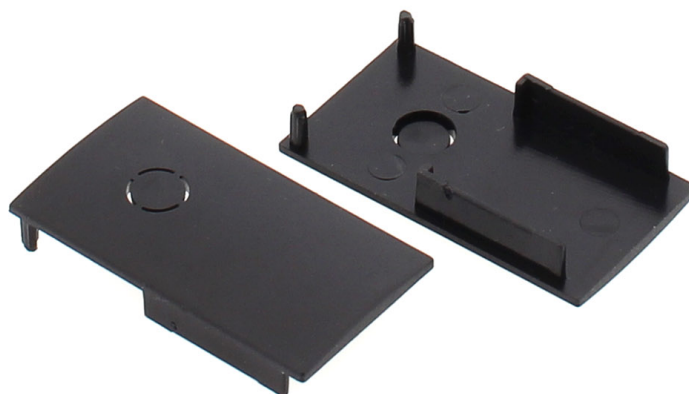

GALERIA

AVISO

Datos sujetos a cambios sin aviso. Excepto errores y omisiones. Asegúrese de utilizar el archivo más reciente posible.