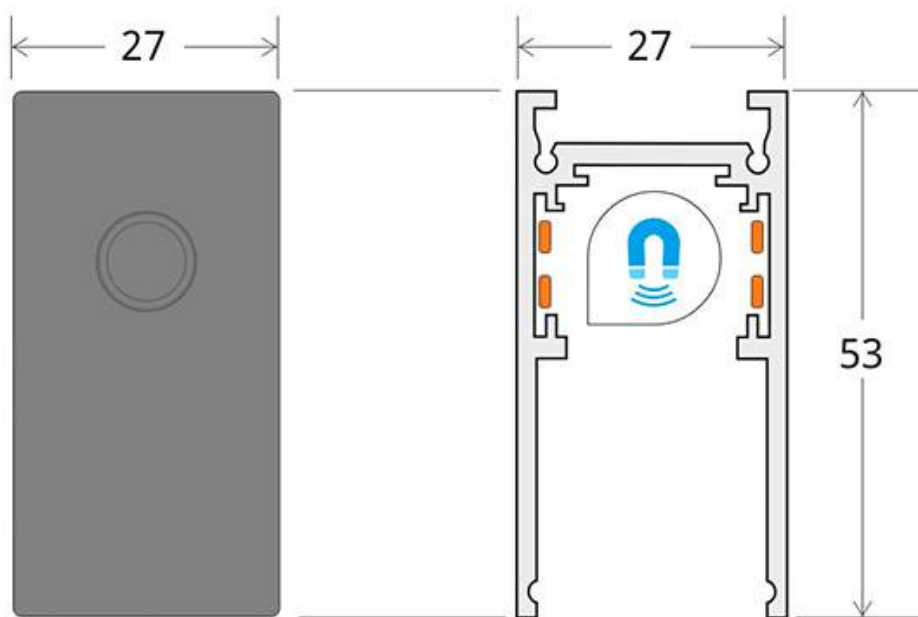

MAGNETIC TRACK superficie Carril negro 2m

Carril de 2 metros de longitud de color negro para fijar en superficie o suspendido. Incorpora banda magnética y pistas eléctricas para conectar las luminarias MAGNETIC de forma rápida y fácil.

ESPECIFICACIONES

Movilidad	Orientable
Color	negro
Interior-exterior	Interior

Referencia
LD1014371

Dimensiones del producto
27x2000x53mm

Dimensiones del packaging
3x200x6cm

Certificados
CE
ROHS
ECORAE

DETALLES

Carril de 2 metros de longitud de color negro para fijar en superficie o suspendido. Incorpora banda magnética y

pistas eléctricas para conectar las luminarias MAGNETIC de forma rápida y fácil.

ESQUEMA DE INSTALACIÓN