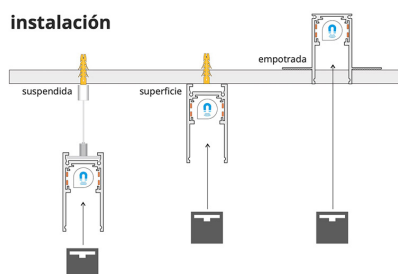

Instalación