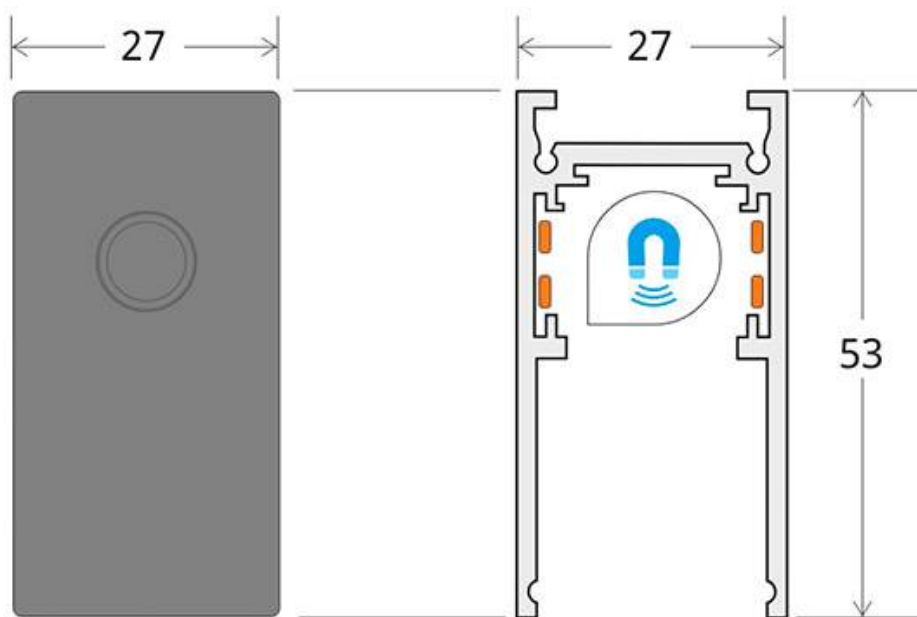

ESQUEMA DE INSTALACIÓN