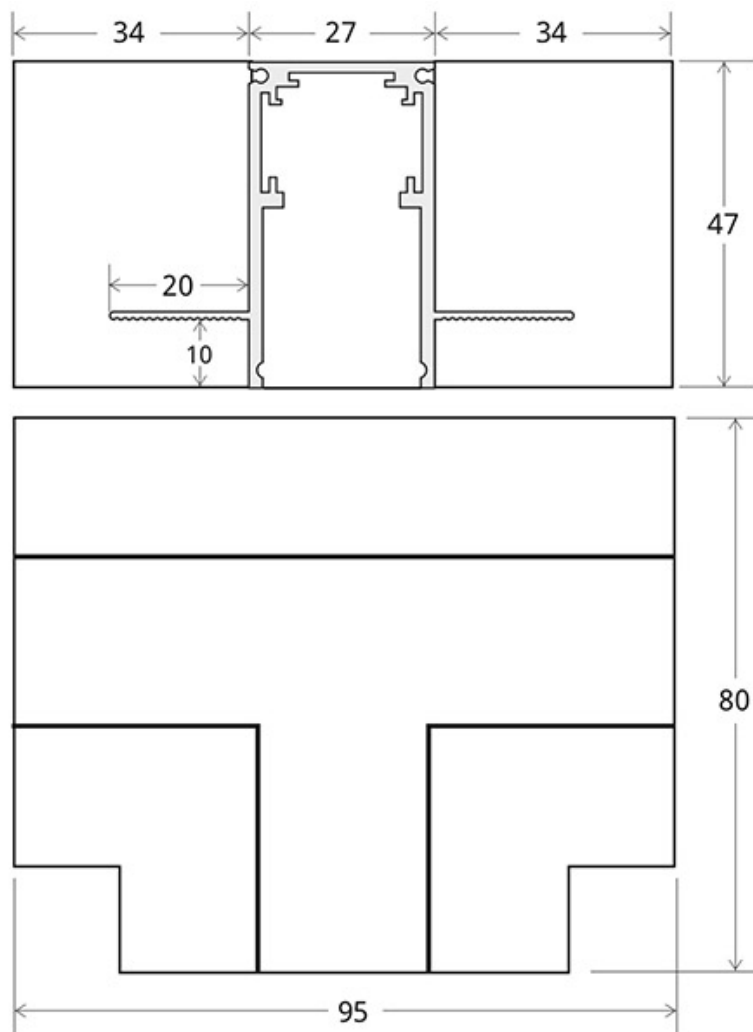

MAGNETIC TRACK empotrado Conector T

Pieza en forma de T para conectar dos tramos de carril magnético empotrado.

ESPECIFICACIONES

Movilidad	Orientable
Color	negro
Interior-exterior	Interior

Referencia

LD1014332

Dimensiones del producto

80x95x47mm

Dimensiones del packaging

8x10x5cm

Certificados

CE
ROHS
ECORAEE

DETALLES

Pieza en forma de T para conectar dos tramos de carril magnético empotrado.

ESQUEMA DE INSTALACIÓN

GALERIA

AVISO

Datos sujetos a cambios sin aviso. Excepto errores y omisiones. Asegúrese de utilizar el archivo más reciente posible.