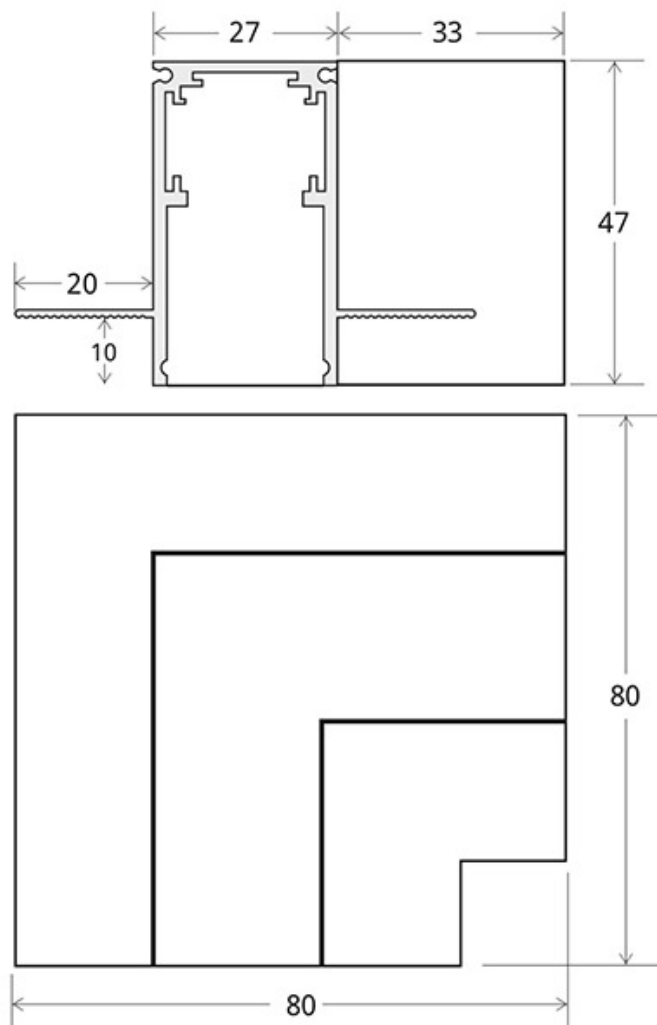

MAGNETIC TRACK empotrado Conector L

Pieza en forma de L para conectar dos tramos de carril magnético empotrado.

ESPECIFICACIONES

Movilidad	Orientable
Color	negro
Interior-exterior	Interior

Referencia
LD1014331

Dimensiones del producto
80x80x47mm

Dimensiones del packaging
8x8x5cm

Certificados
CE
ROHS
ECORAEE

DETALLES

Pieza en forma de L para conectar dos tramos de carril magnético empotrado.

ESQUEMA DE INSTALACIÓN