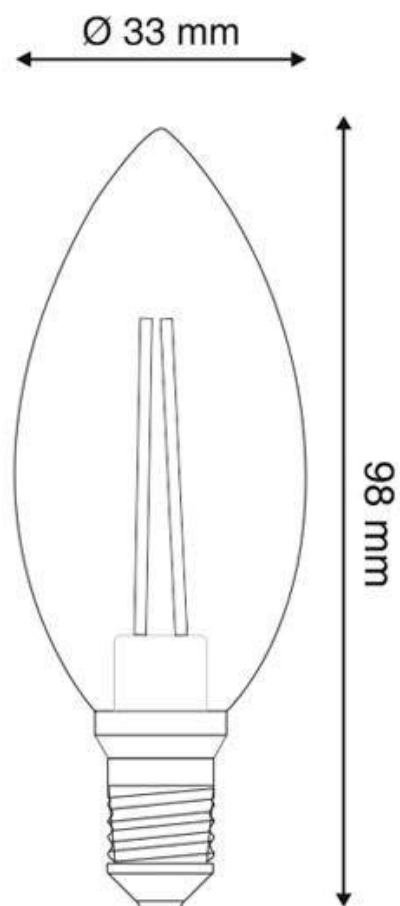

ESQUEMA DE INSTALACIÓN