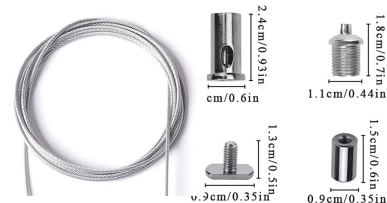

ECORAEE

DETALLES

Los cables de suspensión permiten descolgar fácilmente del techo los perfiles PROLUX, KORK, ALKAL SUSPEND, VART SUSPEND, ZAK, GREC.D para adaptarlos a cualquier

diseño de decoración.

Longitud 1,5 metros. Set de 2 cables.

Ficha técnica

Set de 2 cables de suspensión 1,5m para perfiles de aluminio

LEDBOX[®]

Ficha técnica

Set de 2 cables de suspensión 1,5m para perfiles de aluminio

LEDBOX®

GALERIA

Ficha técnica

Set de 2 cables de suspensión 1,5m para perfiles de aluminio

LEDBOX®

AVISO

Datos sujetos a cambios sin aviso. Excepto errores y omisiones. Asegúrese de utilizar el archivo más reciente posible.