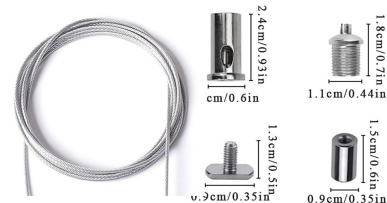

Ficha técnica

Set de 2 cables de suspensión 1,5m para perfiles de aluminio

LEDBOX®

GALERIA