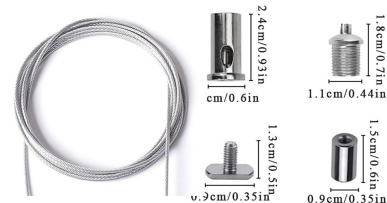

Los cables de suspensión permiten descolgar fácilmente del techo los perfiles PROLUX, KORK, ALKAL SUSPEND, VART SUSPEND, ZAK, GREC.D para adaptarlos a cualquier

diseño de decoración.

Longitud 1,5 metros. Set de 2 cables.

Ficha técnica

Set de 2 cables de suspensión 1,5m para perfiles de aluminio

LEDBOX®

Ficha técnica

Set de 2 cables de suspensión 1,5m para perfiles de aluminio

LEDBOX®

GALERIA

AVISO