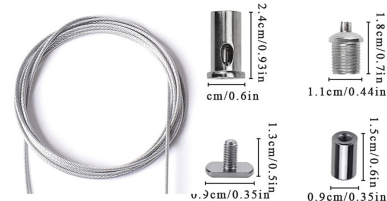

Ficha técnica

Set de 2 cables de suspensión 1,5m para perfiles de aluminio

LEDBOX®

GALERIA