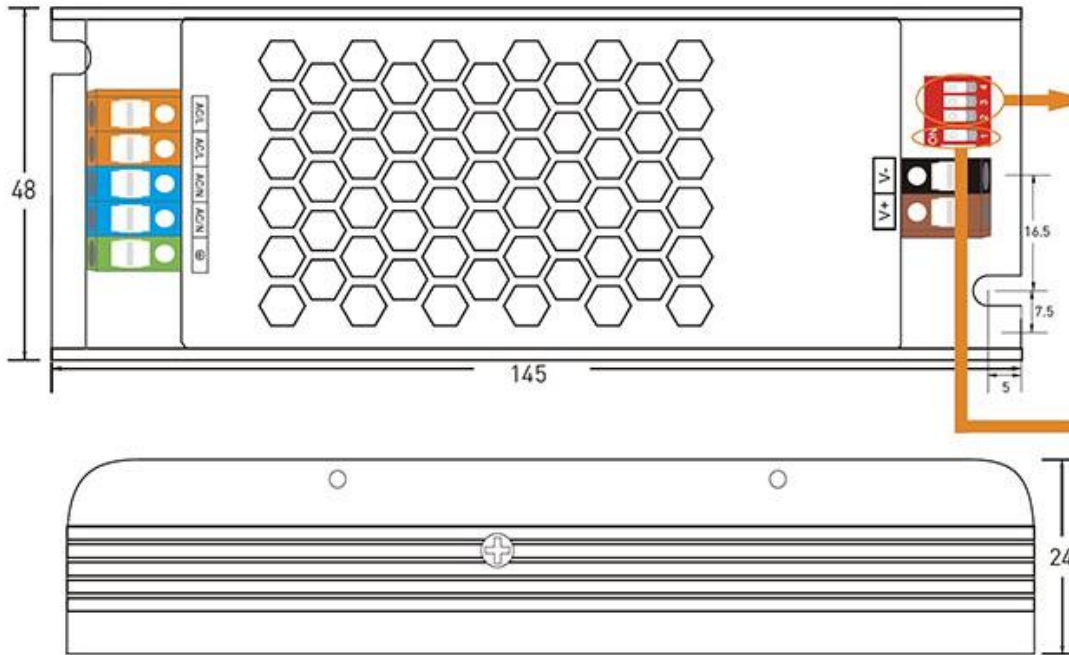

ESQUEMA DE INSTALACIÓN

Dimensions
Unit:mm