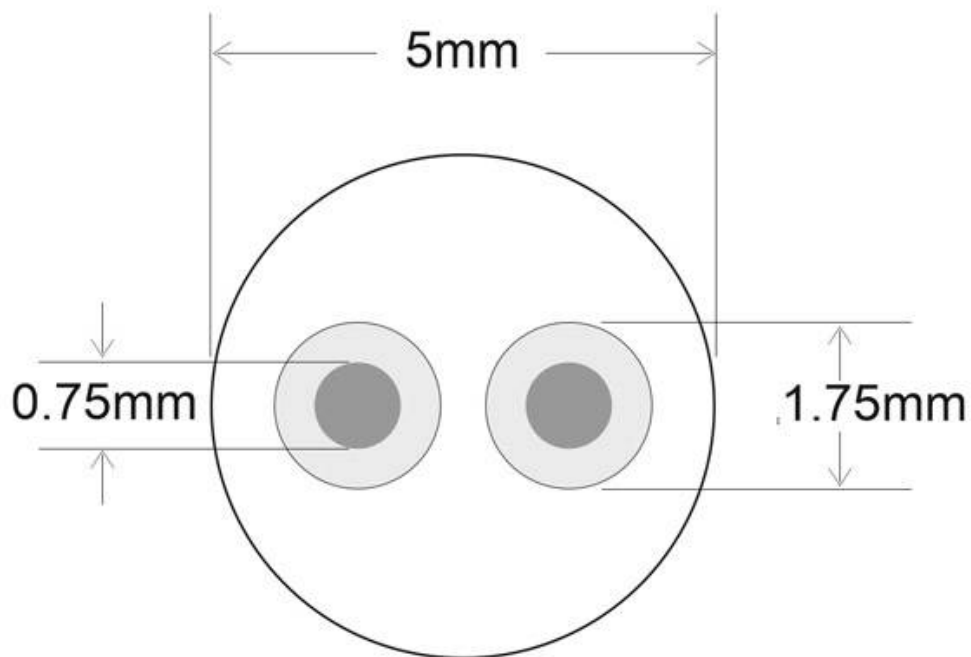

## Cable de conexión DC Hembra 60cm transparente

Cable 2x0.75mm redondo con cubierta transparente de 2 hilos color silver, longitud 60cm, con conector DC hembra DC5.5\*2.1.

### ESPECIFICACIONES

Longitud (Metros)	<b>1 metro</b>
Interior-exterior	<b>Interior</b>

**Referencia**  
LD1052090

**Dimensiones del producto**  
5x600x5mm

**Dimensiones del packaging**  
5x5x1cm

**Certificados**  
CE  
ROHS  
ECORAE

### DETALLES

Cable 2x0.75mm redondo con cubierta transparente de 2

hilos color silver, longitud 60cm, con conector DC hembra DC5.5\*2.1.