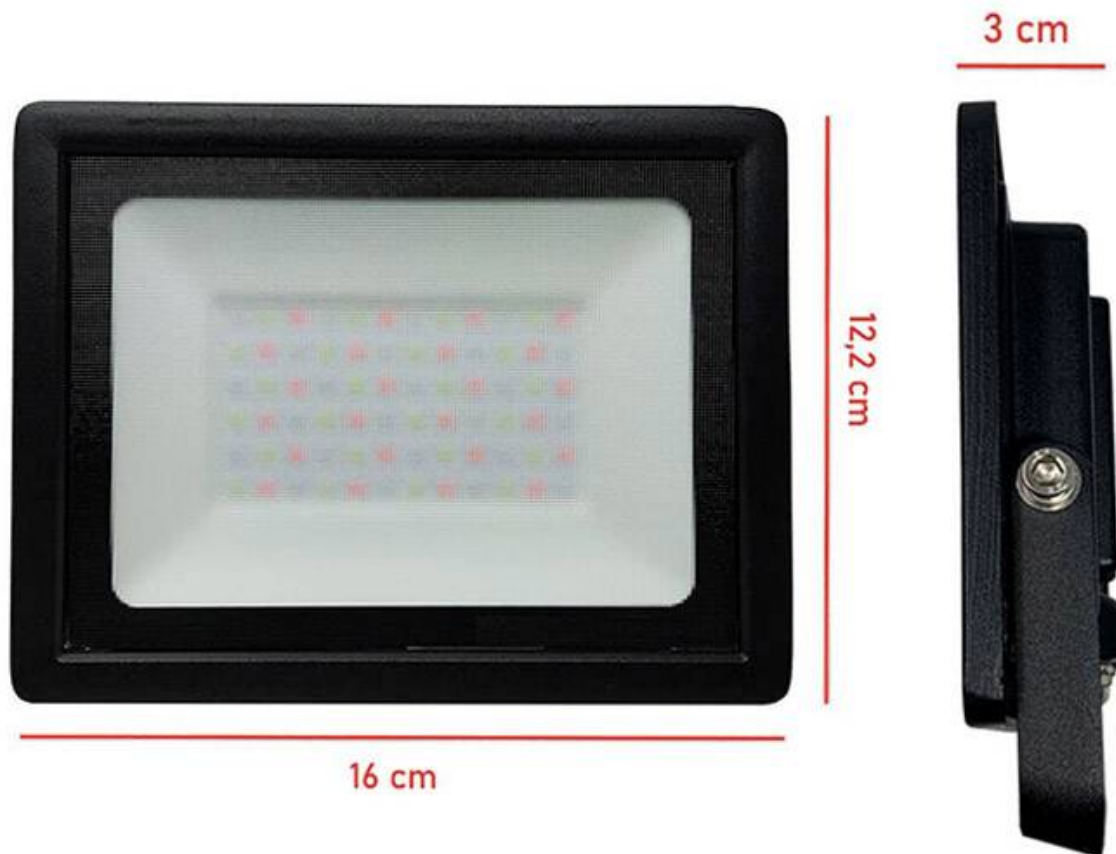

ESQUEMA DE INSTALACIÓN