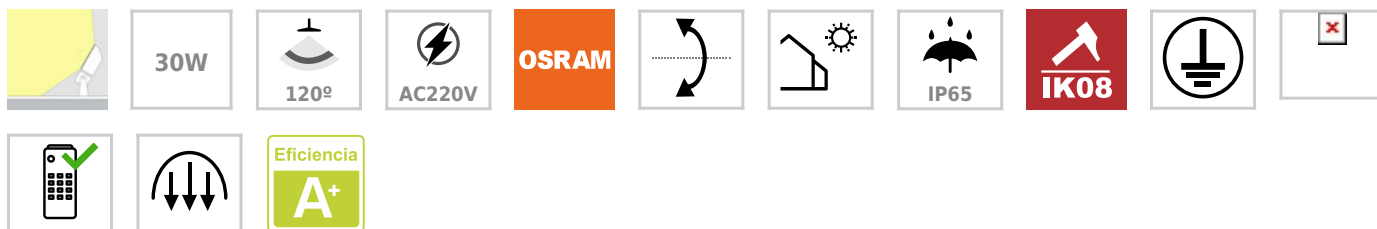

Proyector LED chipled OSRAM PRO RGB+W, 30W

El Foco Proyector LED SMD RGB+W de 30W con Chip OSRAM es un avance tecnológico en High Efficiency, siendo una opción muy interesante en todo tipo de aplicaciones de exterior. Destaca por su eficiencia, alto CRI, alto factor de potencia y robustez.

ESPECIFICACIONES

| | |
|---------------------------|--|
| Potencia | 30W |
| Ángulo de apertura | 120º |
| Temperatura de color | RGB+4000K |
| CRI | 80 |
| Alimentación | AC220V |
| Tensión de funcionamiento | AC85-265V |
| Chip | Osram SMD2835 |
| Movilidad | Basculante |
| Interior-exterior | Exterior |
| Protección IP | IP65 |
| Protección IK | IK08 |
| Aislamiento eléctrico | Luminaria de clase I |
| Controlado por: | IR |
| Otros | Mando incluido, Reflector de aluminio |
| Temp. de trabajo | -20°C hasta +55°C |
| Factor de potencia | 0.90 |

Referencia

LD1020369

Color de luz

RGB + Blanco neutro

Dimensiones del producto

30x160x122mm

Dimensiones del packaging

4x17x14cm