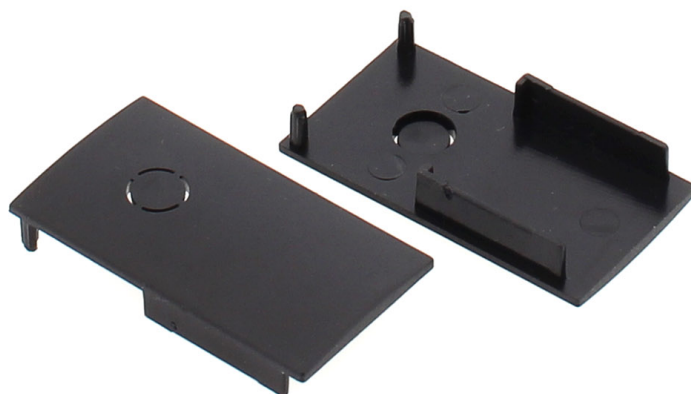

MAGNETIC TRACK empotrado Tapas finales

Set de 2 tapas laterales para el Carril MAGNETIC de color negro.

ESPECIFICACIONES

Movilidad	Orientable
Color	negro
Interior-exterior	Interior

Referencia

LD1014405

Dimensiones del producto

27x5x47mm

Dimensiones del packaging

3x1x5cm

Certificados

CE
ROHS
ECORAE

DETALLES

Set de 2 tapas laterales para el Carril MAGNETIC de color negro.

GALERIA