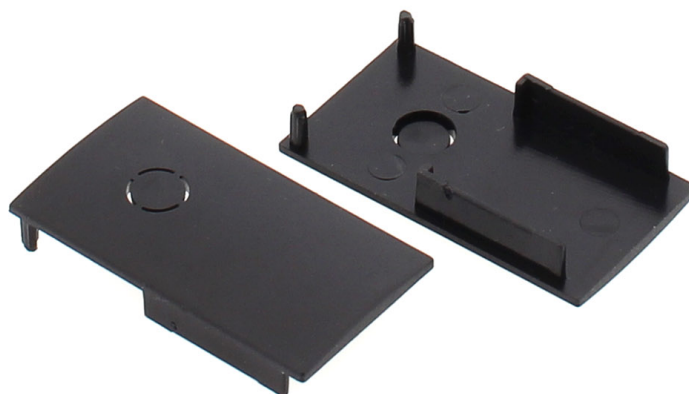

MAGNETIC TRACK empotrado Tapas finales

Set de 2 tapas laterales para el Carril MAGNETIC de color negro.

ESPECIFICACIONES

Movilidad	Orientable
Color	negro
Interior-exterior	Interior

Referencia

LD1014405

Dimensiones del producto

27x5x47mm

Dimensiones del packaging

3x1x5cm

Certificados

CE
ROHS
ECORAEE

DETALLES

Set de 2 tapas laterales para el Carril MAGNETIC de color negro.

GALERIA