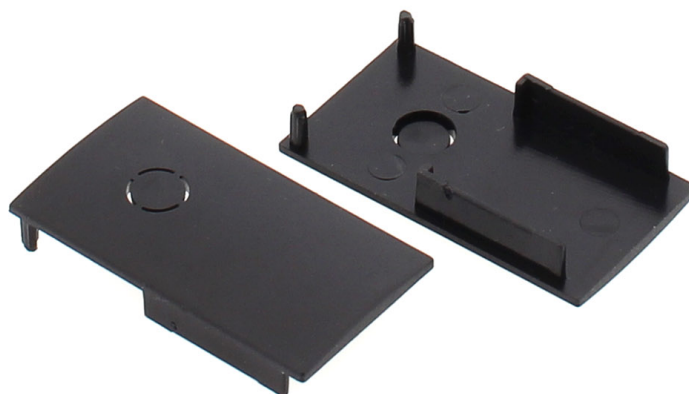

MAGNETIC TRACK empotrado Tapas finales

Set de 2 tapas laterales para el Carril MAGNETIC de color negro.

ESPECIFICACIONES

Movilidad	Orientable
Color	negro
Interior-exterior	Interior

Referencia
LD1014405

Dimensiones del producto
27x5x47mm

Dimensiones del packaging
3x1x5cm

Certificados
CE
ROHS
ECORAE

DETALLES

Set de 2 tapas laterales para el Carril MAGNETIC de color negro.

GALERIA

AVISO

Datos sujetos a cambios sin aviso. Excepto errores y omisiones. Asegúrese de utilizar el archivo más reciente posible.