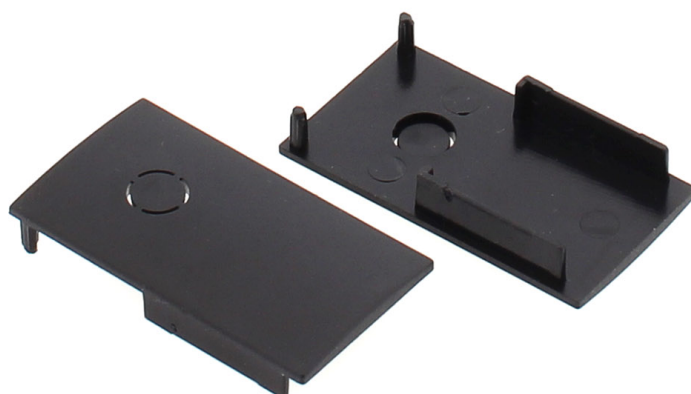

GALERIA

AVISO

Datos sujetos a cambios sin aviso. Excepto errores y omisiones. Asegúrese de utilizar el archivo más reciente posible.