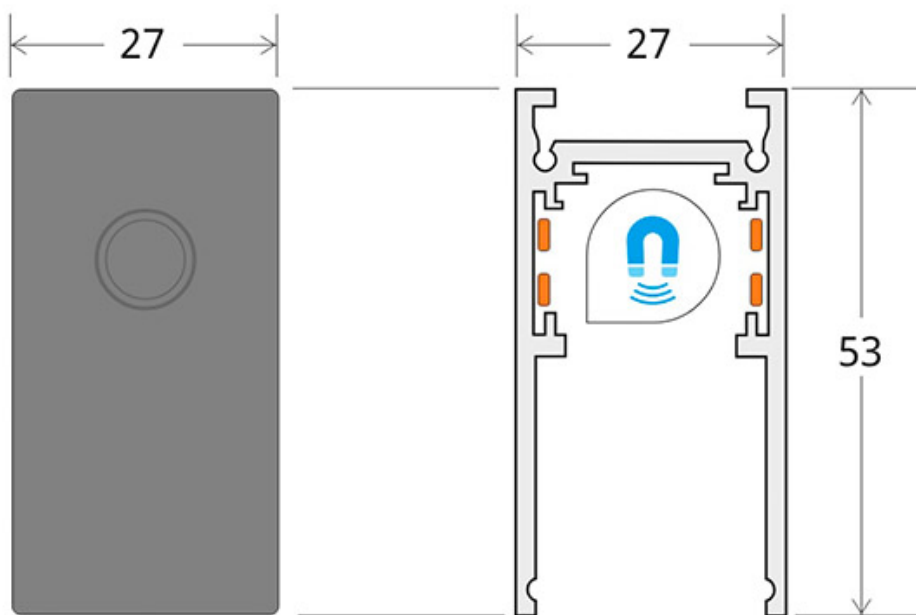

MAGNETIC TRACK superficie Tapas finales

Set de 2 tapas laterales para el Carril MAGNETIC de color negro.

ESPECIFICACIONES

Movilidad	Orientable
Color	negro
Interior-exterior	Interior

Referencia

LD1014406

Dimensiones del producto

27x5x53mm

Dimensiones del packaging

2x1x5cm

Certificados

CE
ROHS
ECORAE

DETALLES

Set de 2 tapas laterales para el Carril MAGNETIC de color negro.

ESQUEMA DE INSTALACIÓN