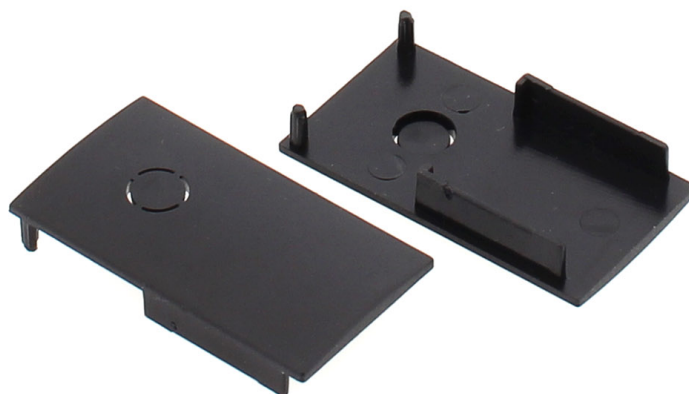

MAGNETIC TRACK superficie Tapas finales

Set de 2 tapas laterales para el Carril MAGNETIC de color negro.

ESPECIFICACIONES

Movilidad	Orientable
Color	negro
Interior-exterior	Interior

Referencia
LD1014406

Dimensiones del producto
27x5x53mm

Dimensiones del packaging
2x1x5cm

Certificados
CE
ROHS
ECORAE

DETALLES

Set de 2 tapas laterales para el Carril MAGNETIC de color negro.

ESQUEMA DE INSTALACIÓN

GALERIA

AVISO

Datos sujetos a cambios sin aviso. Excepto errores y omisiones. Asegúrese de utilizar el archivo más reciente posible.