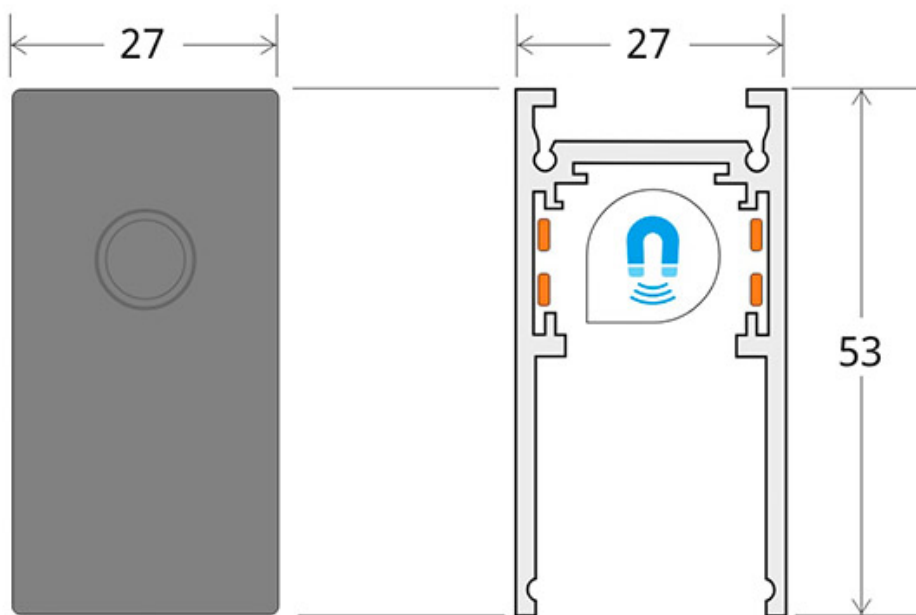

MAGNETIC TRACK superficie Tapas finales

Set de 2 tapas laterales para el Carril MAGNETIC de color negro.

ESPECIFICACIONES

Movilidad	Orientable
Color	negro
Interior-exterior	Interior

Referencia
LD1014406

Dimensiones del producto
27x5x53mm

Dimensiones del packaging
2x1x5cm

Certificados
CE
ROHS
ECORAE

DETALLES

Set de 2 tapas laterales para el Carril MAGNETIC de color negro.

ESQUEMA DE INSTALACIÓN

GALERIA

AVISO

Datos sujetos a cambios sin aviso. Excepto errores y omisiones. Asegúrese de utilizar el archivo más reciente posible.