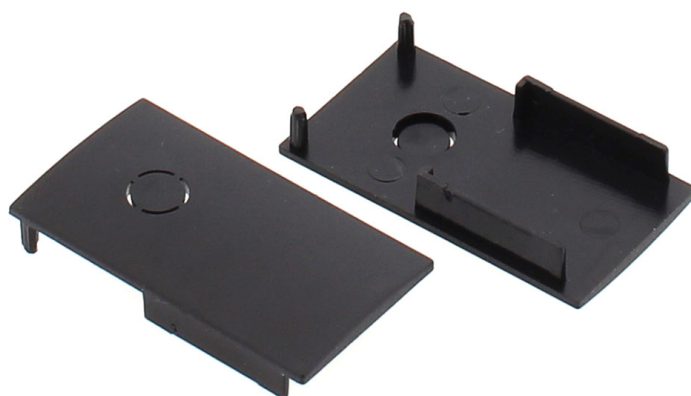

MAGNETIC TRACK superficie Tapas finales

Set de 2 tapas laterales para el Carril MAGNETIC de color negro.

ESPECIFICACIONES

Movilidad	Orientable
Color	negro
Interior-exterior	Interior

Referencia
LD1014406

Dimensiones del producto
27x5x53mm

Dimensiones del packaging
2x1x5cm

Certificados
CE
ROHS
ECORAE

DETALLES

Set de 2 tapas laterales para el Carril MAGNETIC de color negro.

ESQUEMA DE INSTALACIÓN

GALERIA

AVISO

Datos sujetos a cambios sin aviso. Excepto errores y omisiones. Asegúrese de utilizar el archivo más reciente posible.