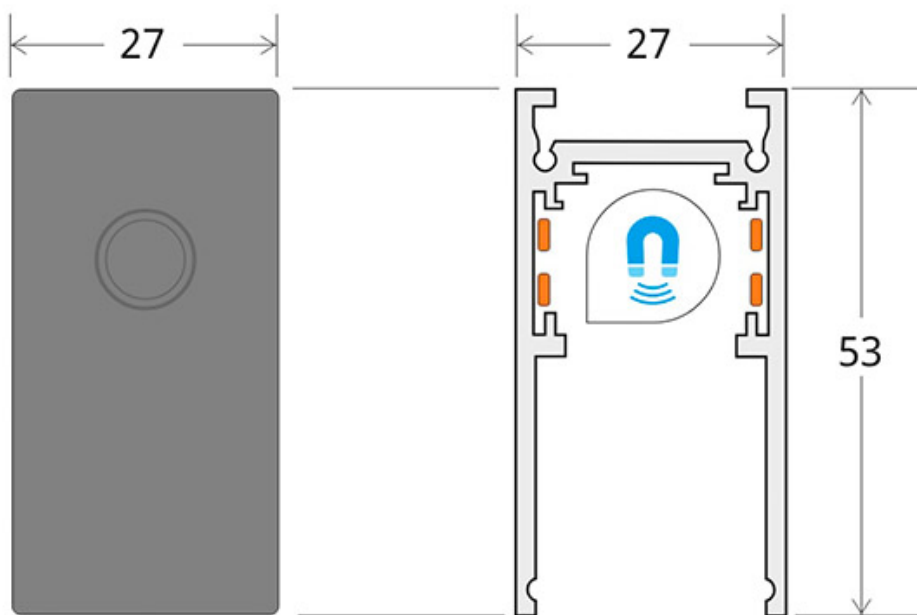

MAGNETIC TRACK superficie Tapas finales

Set de 2 tapas laterales para el Carril MAGNETIC de color negro.

ESPECIFICACIONES

Movilidad	Orientable
Color	negro
Interior-exterior	Interior

Referencia
LD1014406

Dimensiones del producto
27x5x53mm

Dimensiones del packaging
2x1x5cm

Certificados
CE
ROHS
ECORAE

DETALLES

Set de 2 tapas laterales para el Carril MAGNETIC de color negro.

ESQUEMA DE INSTALACIÓN

GALERIA

AVISO

Datos sujetos a cambios sin aviso. Excepto errores y omisiones. Asegúrese de utilizar el archivo más reciente posible.