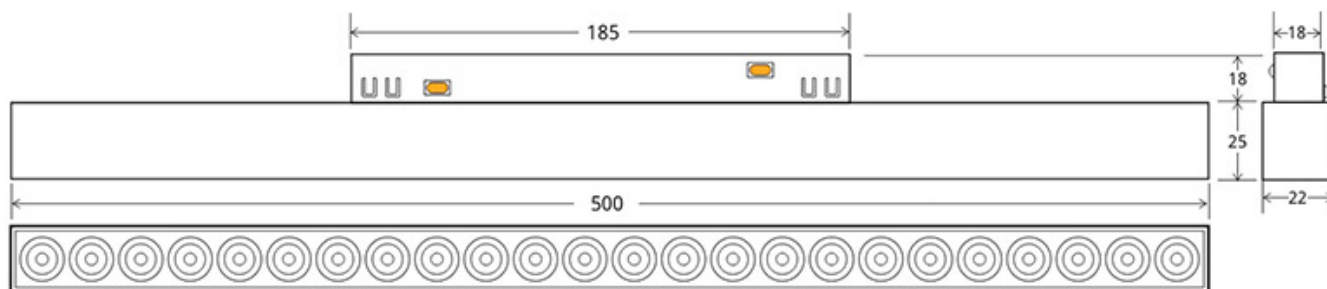

Certificados

CE
ROHS
ECORAAE

DETALLES

Luminaria Led para Carril Magnético. Instalación rápida y sencilla, insertar en el carril y listo para funcionar.

Un nuevo concepto en iluminación técnica que facilita la instalación y movilidad de las luminarias insertadas en el

Ficha técnica

MAGNETIC Linear TAK, 24W

LEDBOX®

carril magnético.

Con un cuidado diseño ideal para todo tipo de iluminación

técnica, oficinas, museos, hogar, comercial, etc. El mejor sistema para la iluminación de cualquier espacio, y fácilmente ampliable.

ESQUEMA DE INSTALACIÓN

GALERIA

AVISO

Datos sujetos a cambios sin aviso. Excepto errores y omisiones. Asegúrese de utilizar el archivo más reciente posible.