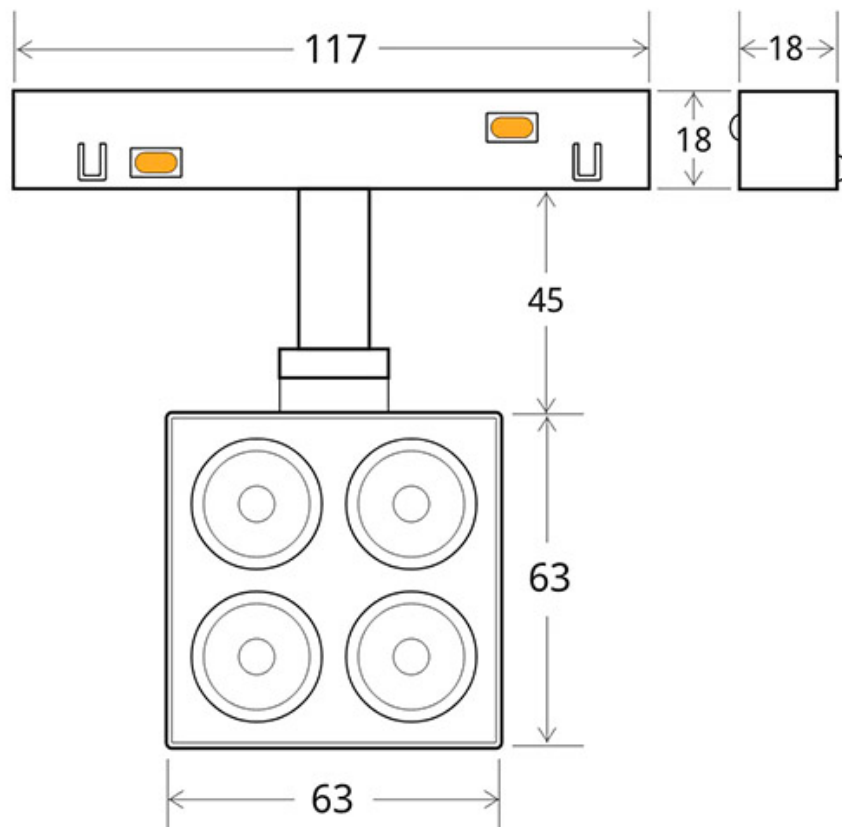

ESQUEMA DE INSTALACIÓN