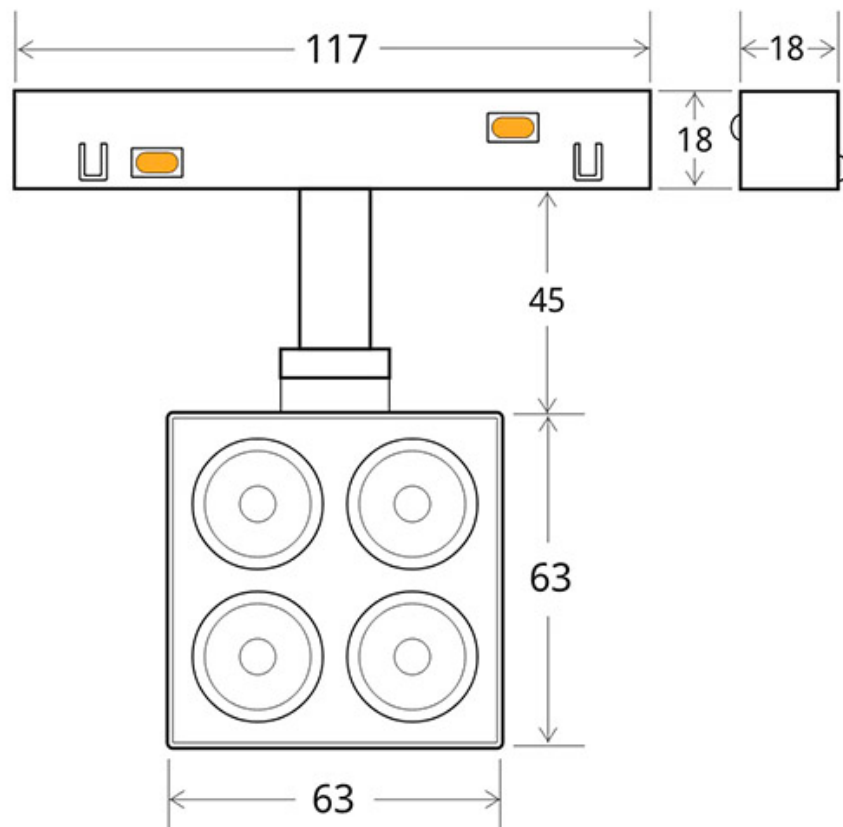

ESQUEMA DE INSTALACIÓN