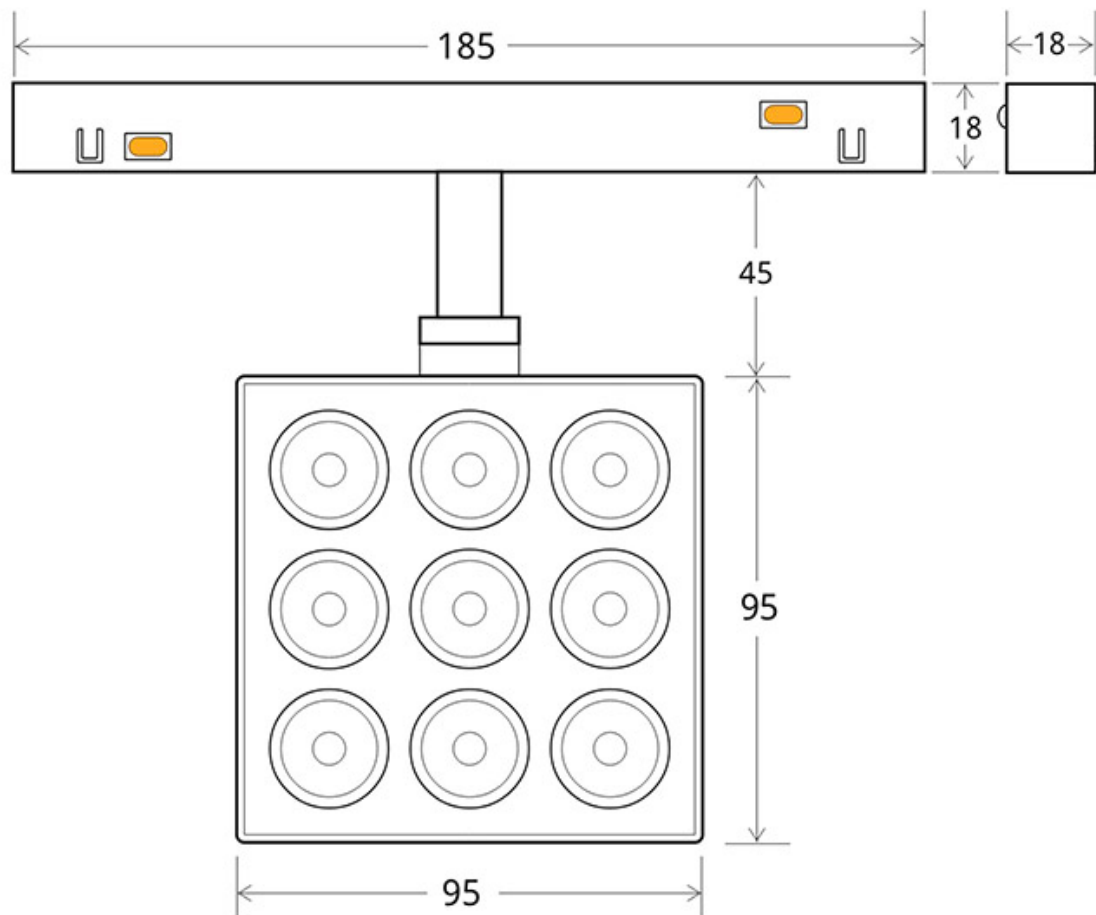

ESQUEMA DE INSTALACIÓN