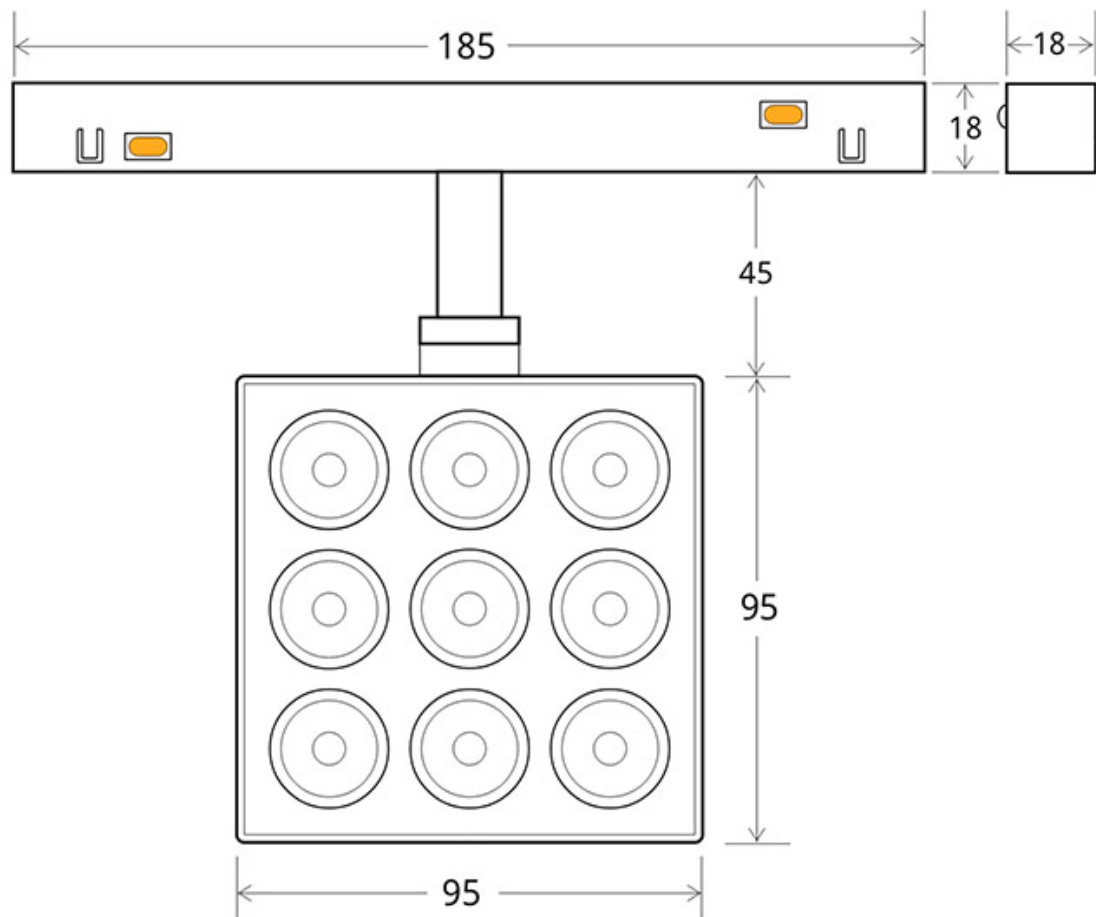

#### Dimensiones del producto

50x185x158mm

### DETALLES

Luminaria Led para Carril Magnético. Instalación rápida y sencilla, insertar en el carril y listo para funcionar.

Un nuevo concepto en iluminación técnica que facilita la instalación y movilidad de las luminarias insertadas en el

## Ficha técnica

MAGNETIC Spot SKAF, 18W

LEDBOX®

carril magnético.

Con un cuidado diseño ideal para todo tipo de iluminación

técnica, oficinas, museos, hogar, comercial, etc. El mejor sistema para la iluminación de cualquier espacio, y fácilmente ampliable.

## ESQUEMA DE INSTALACIÓN

**GALERIA**