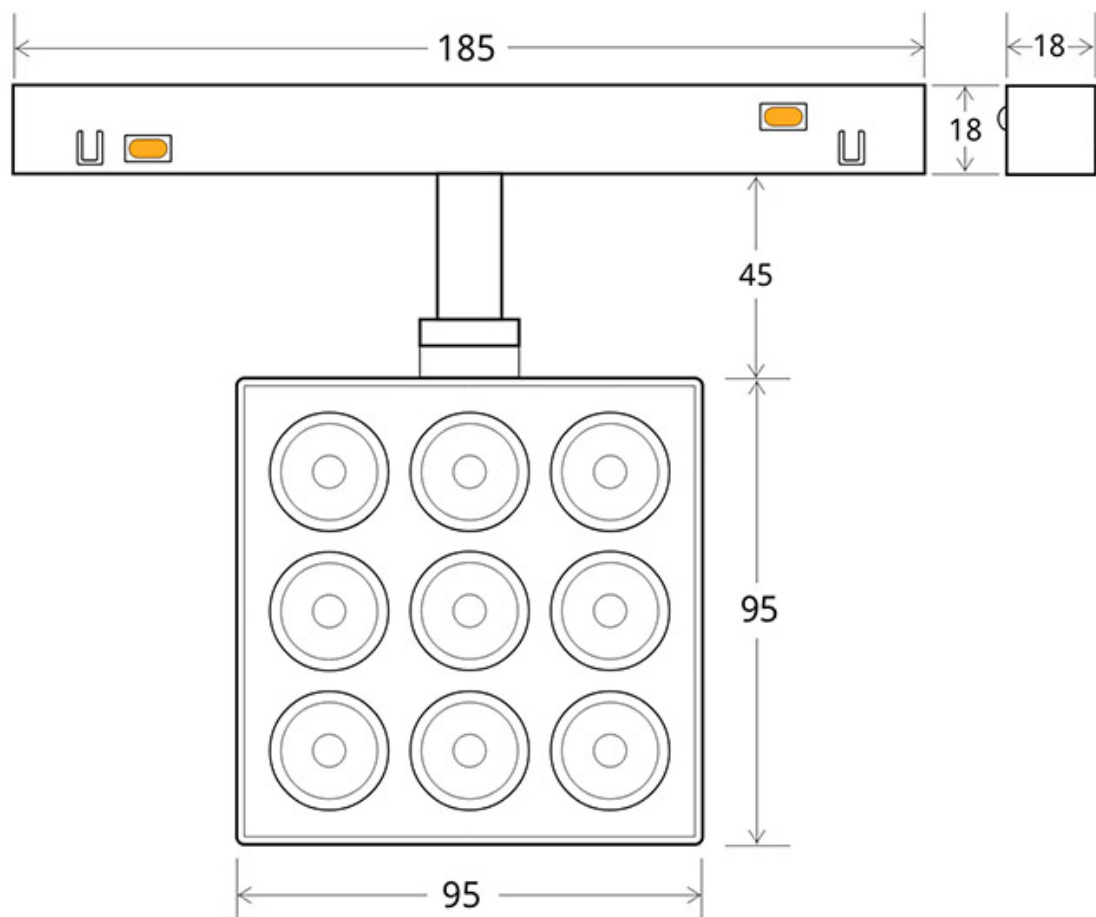

ESQUEMA DE INSTALACIÓN