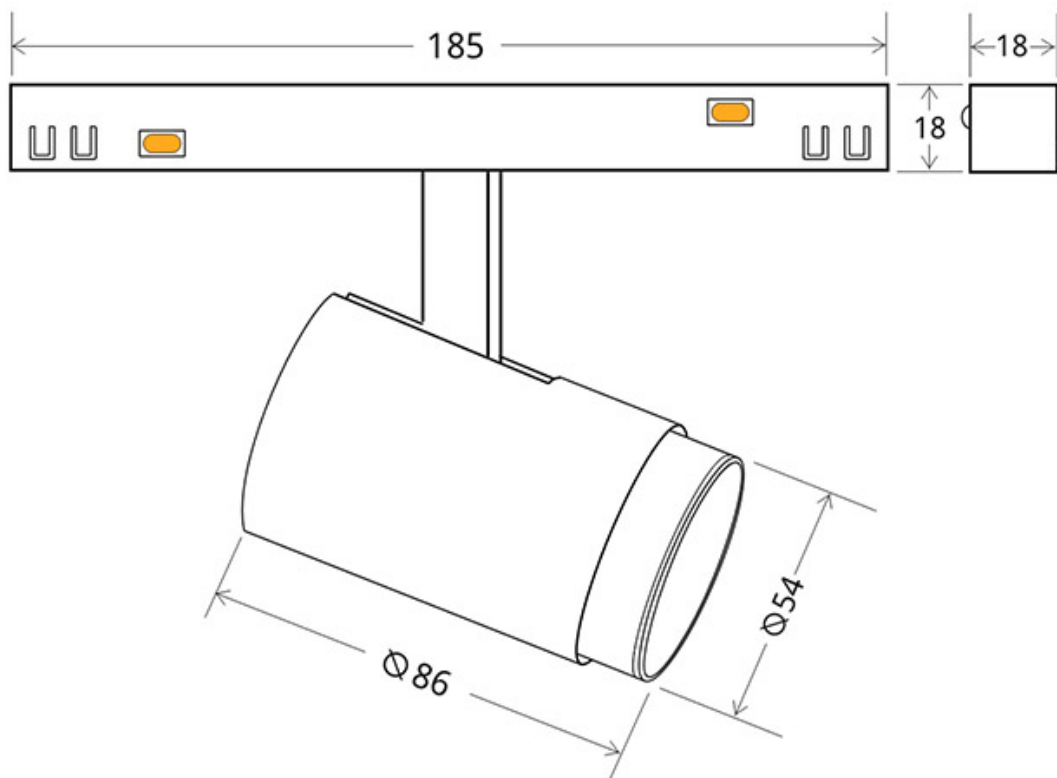

ESQUEMA DE INSTALACIÓN