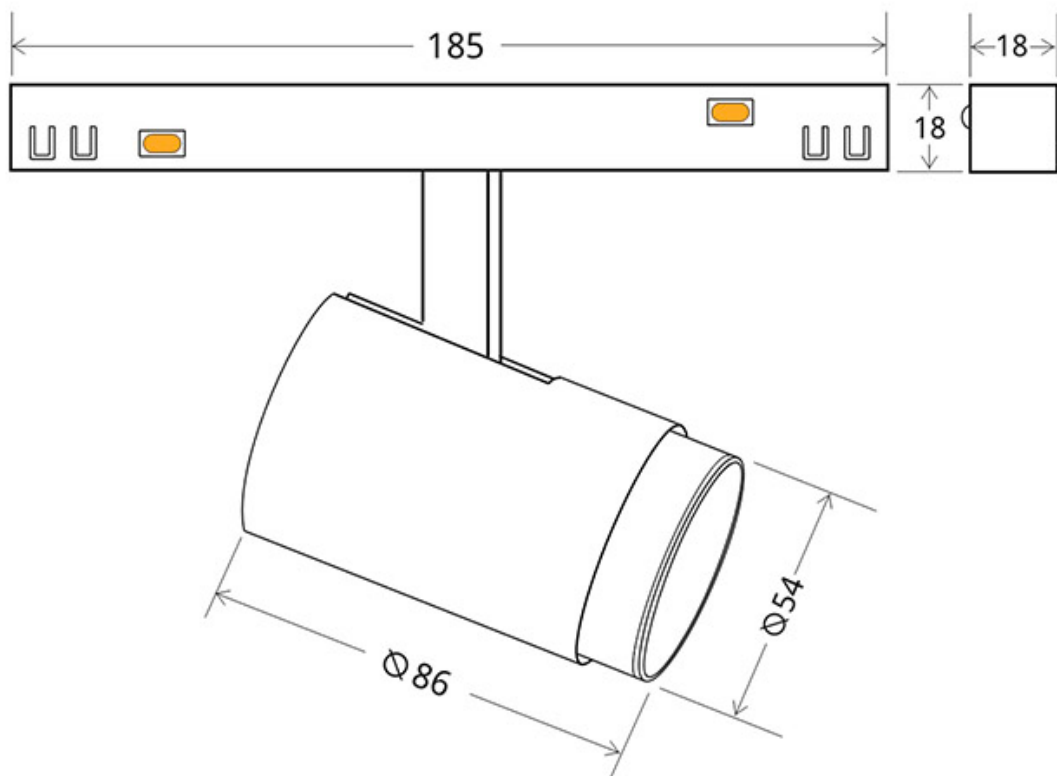

ESQUEMA DE INSTALACIÓN