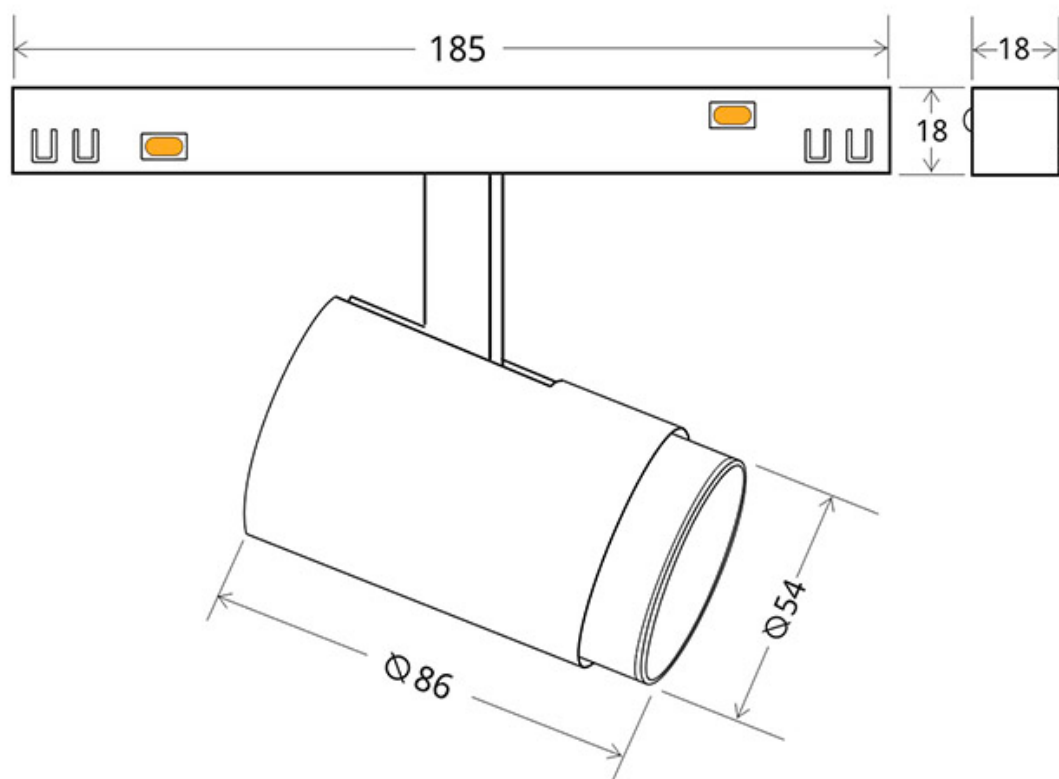

## Dimensiones del producto

54x120x158mm

## Ficha técnica

MAGNETIC Spot DOMO, 10W

LEDBOX®

carril magnético.

Con un cuidado diseño ideal para todo tipo de iluminación

técnica, oficinas, museos, hogar, comercial, etc. El mejor sistema para la iluminación de cualquier espacio, y fácilmente ampliable.

**ESQUEMA DE INSTALACIÓN**

**GALERIA**