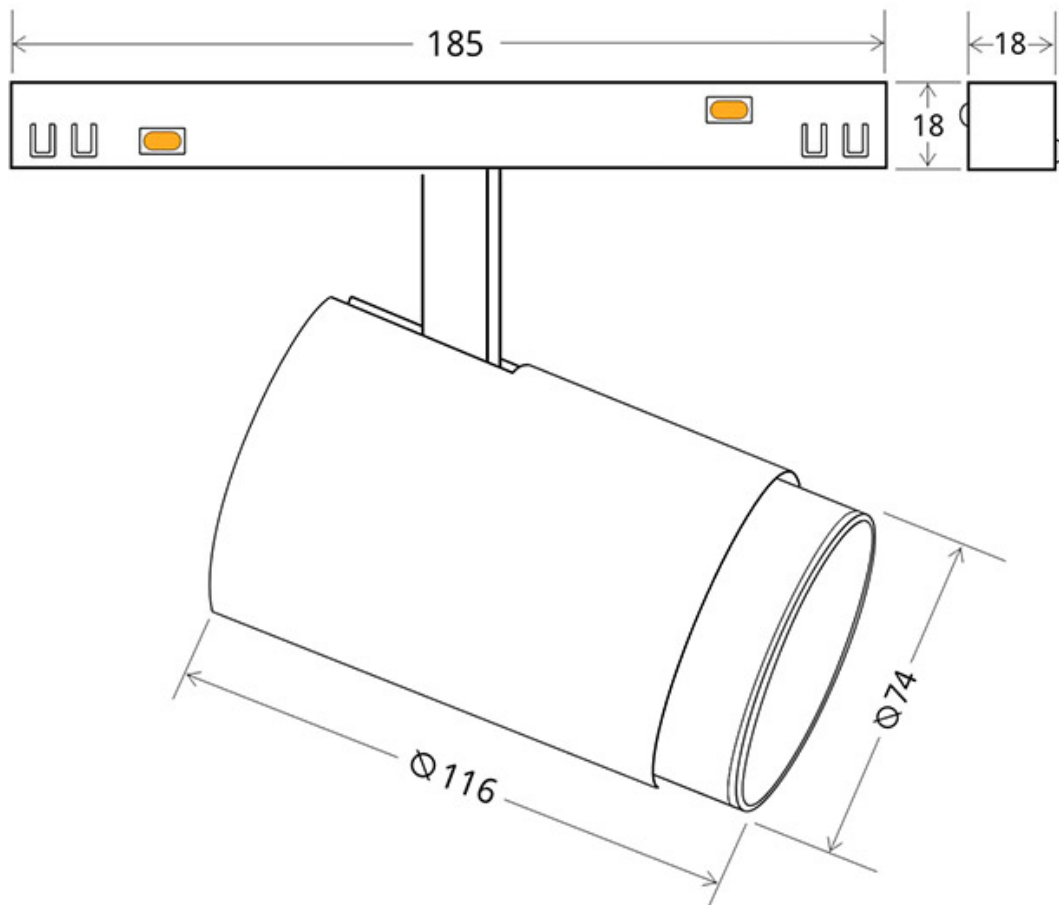

ESQUEMA DE INSTALACIÓN