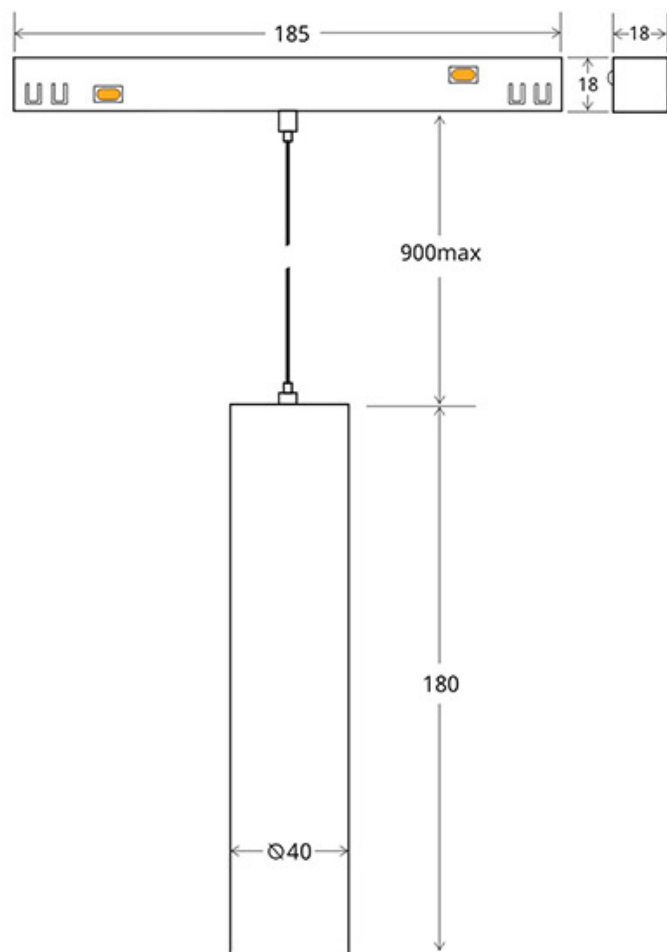

ESQUEMA DE INSTALACIÓN