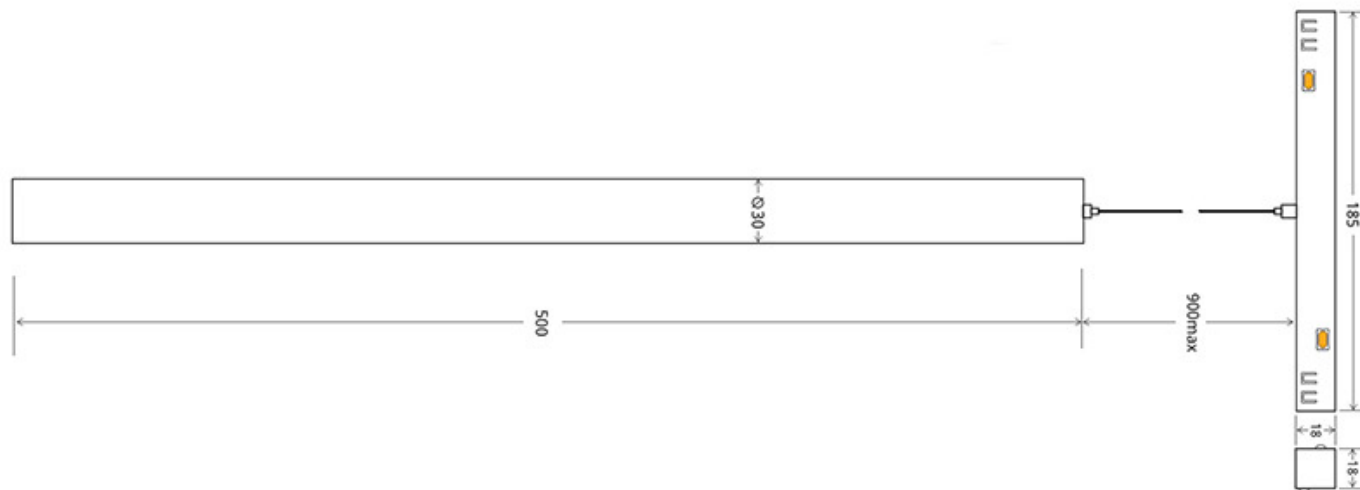

Referencia

LD1014418

Color de luz

Blanco neutro

Dimensiones del producto

30x500x1000mm

Dimensiones del packaging

5x50x10cm

Certificados

CE
ROHS
ECORAAE

DETALLES

Luminaria Led para Carril Magnético. Instalación rápida y sencilla, insertar en el carril y listo para funcionar.

Un nuevo concepto en iluminación técnica que facilita la instalación y movilidad de las luminarias insertadas en el

Ficha técnica

MAGNETIC Spot FADO 500mm, 6W, negro

LEDBOX®

carril magnético.

Con un cuidado diseño ideal para todo tipo de iluminación

técnica, oficinas, museos, hogar, comercial, etc. El mejor sistema para la iluminación de cualquier espacio, y fácilmente ampliable.

ESQUEMA DE INSTALACIÓN

GALERIA

Ficha técnica

MAGNETIC Spot FADO 500mm, 6W, negro

LEDBOX®

AVISO

Datos sujetos a cambios sin aviso. Excepto errores y omisiones. Asegúrese de utilizar el archivo más reciente posible.