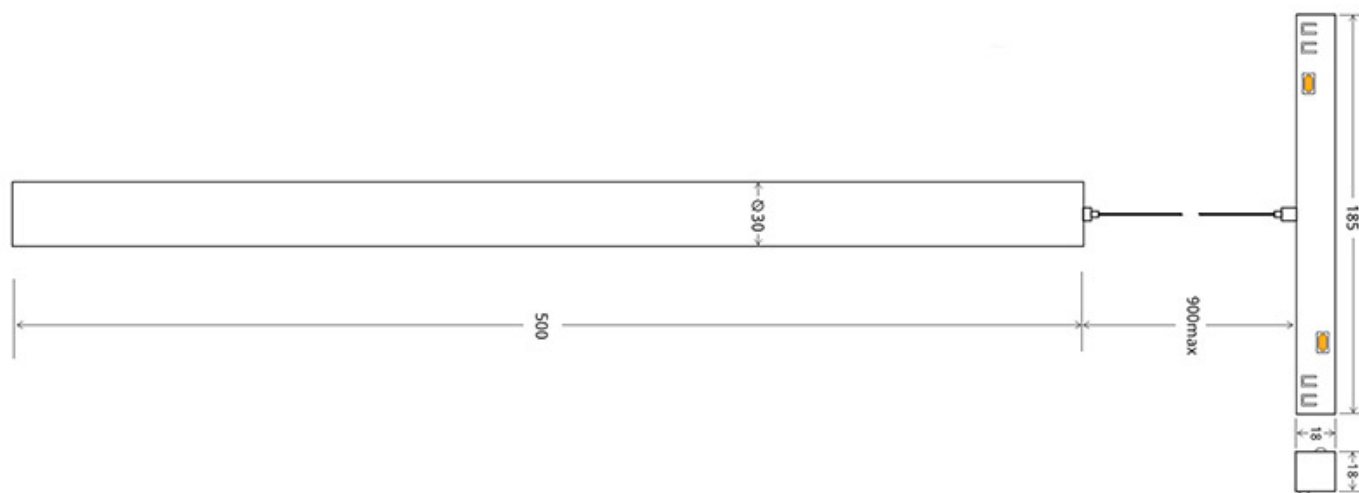

Referencia

LD1014418

Color de luz

Blanco neutro

Dimensiones del producto

30x500x1000mm

Dimensiones del packaging

5x50x10cm

Certificados

CE
ROHS
ECORAAE

DETALLES

Luminaria Led para Carril Magnético. Instalación rápida y sencilla, insertar en el carril y listo para funcionar.

Un nuevo concepto en iluminación técnica que facilita la instalación y movilidad de las luminarias insertadas en el

Ficha técnica

MAGNETIC Spot FADO 500mm, 6W, negro

LEDBOX®

carril magnético.

Con un cuidado diseño ideal para todo tipo de iluminación

técnica, oficinas, museos, hogar, comercial, etc. El mejor sistema para la iluminación de cualquier espacio, y fácilmente ampliable.

ESQUEMA DE INSTALACIÓN

GALERIA

AVISO

Datos sujetos a cambios sin aviso. Excepto errores y omisiones. Asegúrese de utilizar el archivo más reciente posible.