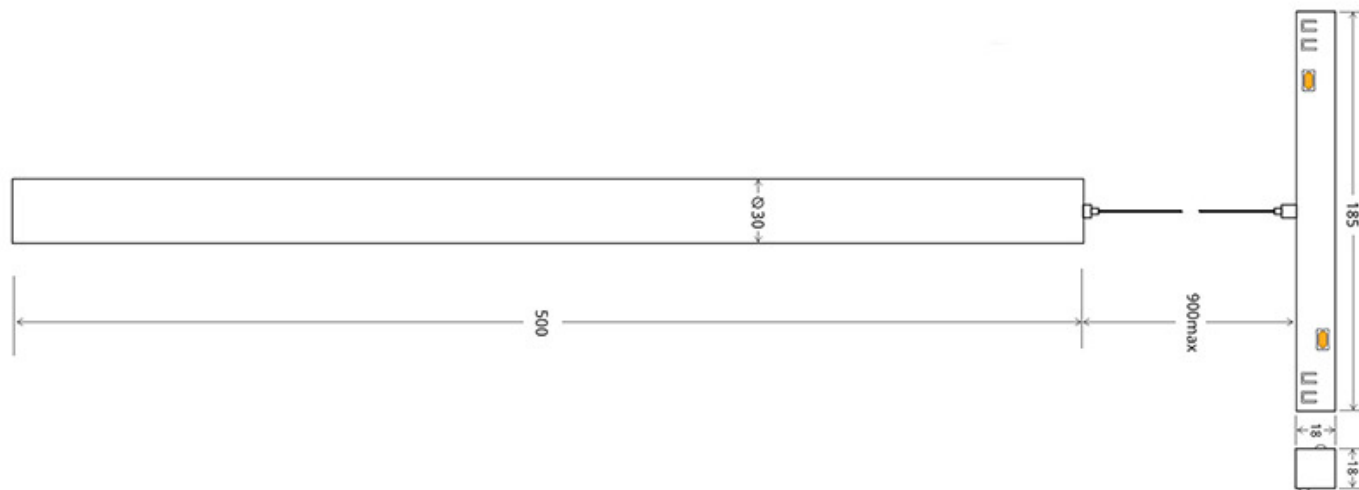

Referencia

LD1014418

Color de luz

Blanco neutro

Dimensiones del producto

30x500x1000mm

Dimensiones del packaging

5x50x10cm

Certificados

CE
ROHS
ECORAAE

DETALLES

Luminaria Led para Carril Magnético. Instalación rápida y sencilla, insertar en el carril y listo para funcionar.

Un nuevo concepto en iluminación técnica que facilita la instalación y movilidad de las luminarias insertadas en el

Ficha técnica

MAGNETIC Spot FADO 500mm, 6W, negro

LEDBOX®

carril magnético.

Con un cuidado diseño ideal para todo tipo de iluminación

técnica, oficinas, museos, hogar, comercial, etc. El mejor sistema para la iluminación de cualquier espacio, y fácilmente ampliable.

ESQUEMA DE INSTALACIÓN

GALERIA

Ficha técnica

MAGNETIC Spot FADO 500mm, 6W, negro

LEDBOX®

AVISO

Datos sujetos a cambios sin aviso. Excepto errores y omisiones. Asegúrese de utilizar el archivo más reciente posible.