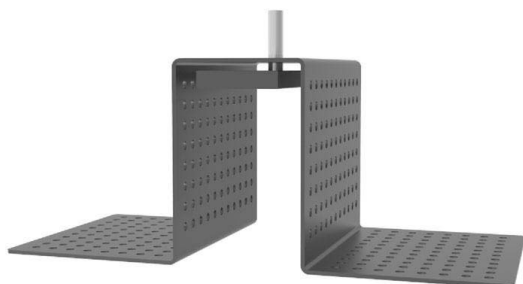

## MAGNETIC Accesorio para Empotrar

Accesorio para empotrar el carril de la serie MAGNETIC

### ESPECIFICACIONES

Movilidad	<b>Orientable</b>
Color	<b>gris</b>
Interior-exterior	<b>Interior</b>

**Referencia**  
LD1014158

**Dimensiones del producto**  
113x113x175mm

**Dimensiones del packaging**  
7x14x6cm

### DETALLES

Accesorio para empotrar el carril de la serie MAGNETIC. Se

requieren 2 unidades para hacer empotrable el carril de 1m.