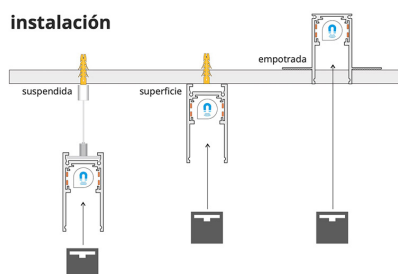

### DETALLES

Carril de 2 metros de longitud de color negro para empotrar. Incorpora banda magnética y pistas eléctricas

para conectar las luminarias MAGNETIC de forma rápida y fácil.

## ESQUEMA DE INSTALACIÓN

### Instalación