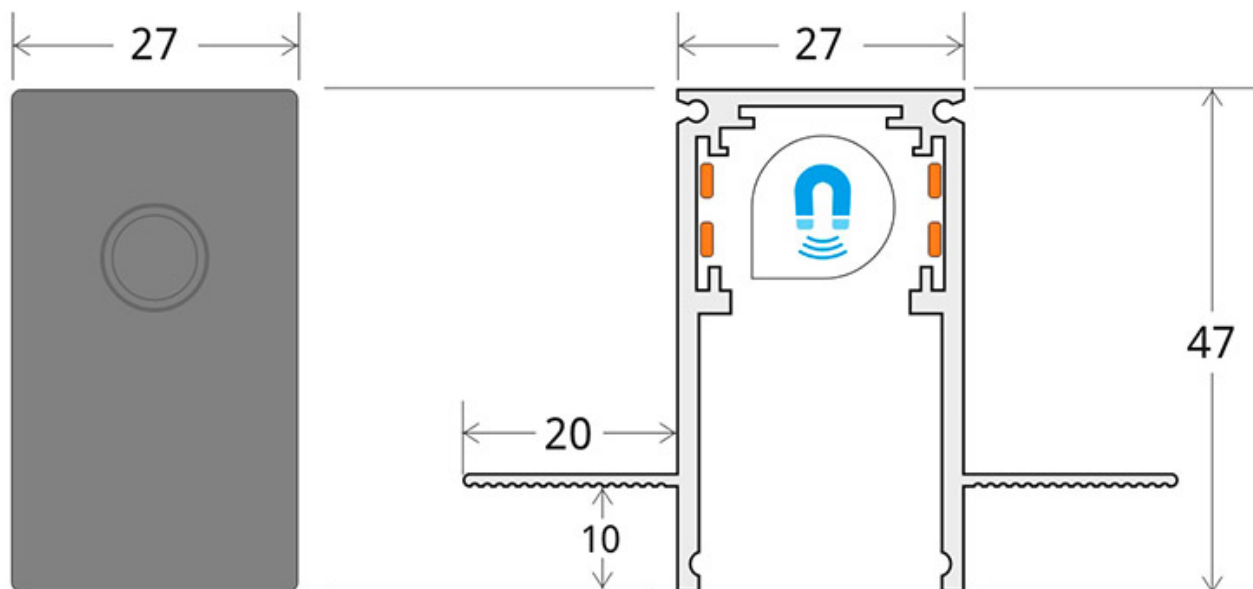

ESQUEMA DE INSTALACIÓN