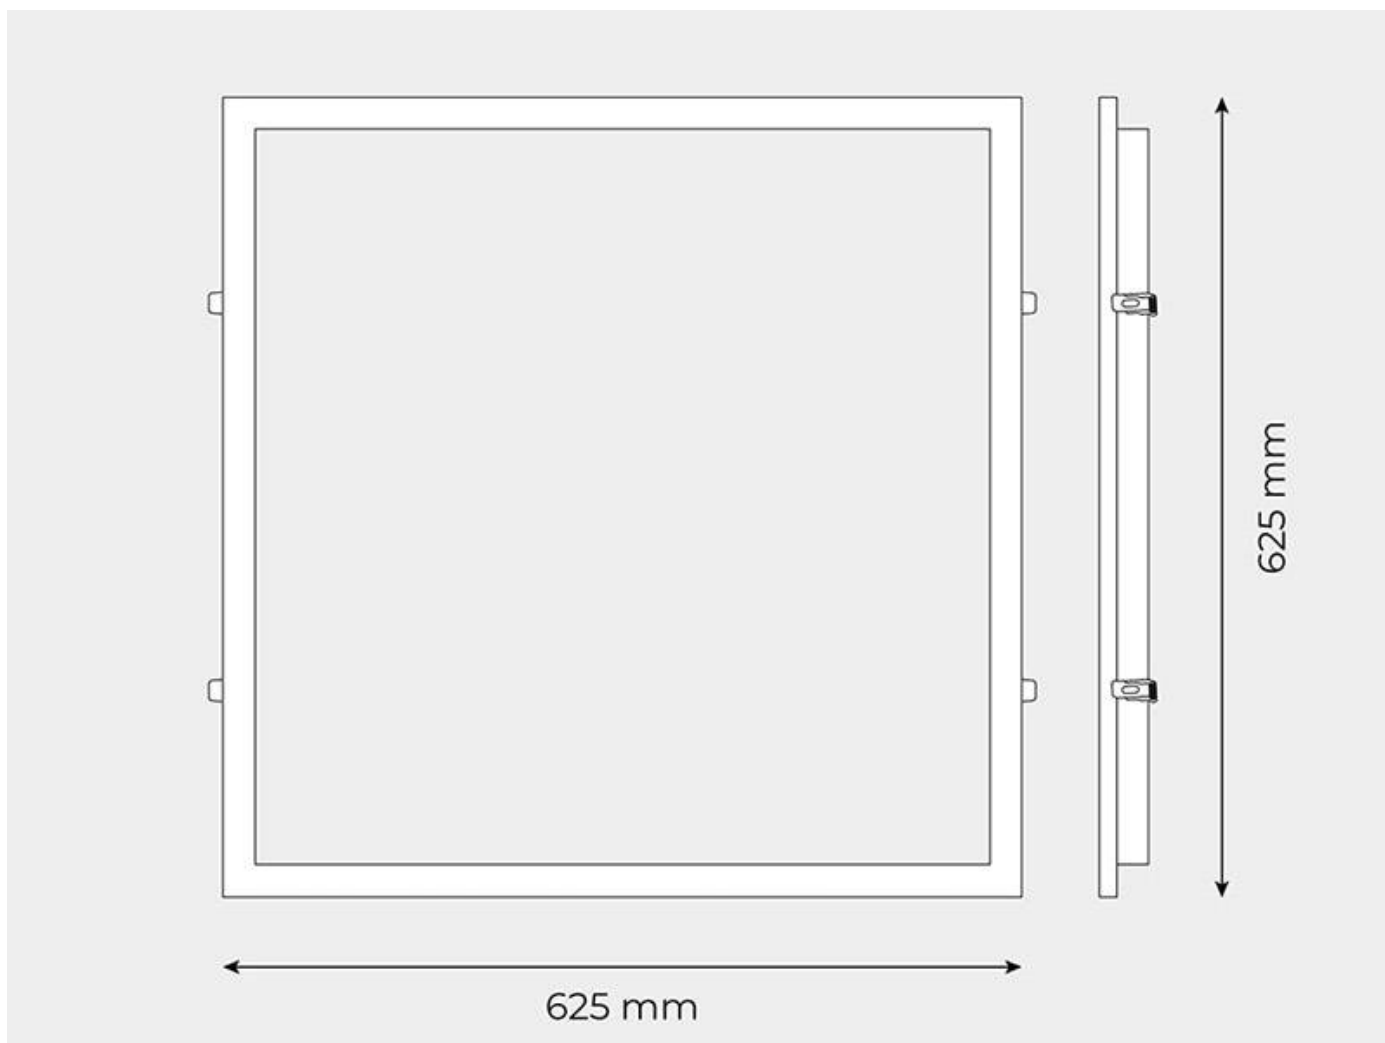

ESQUEMA DE INSTALACIÓN