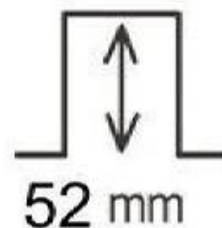

ESQUEMA DE INSTALACIÓN

85
CRI