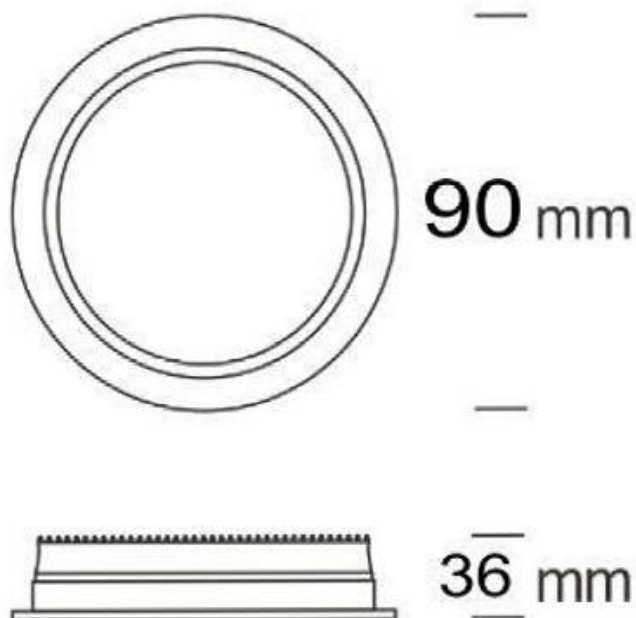

ESQUEMA DE INSTALACIÓN

85
CRI