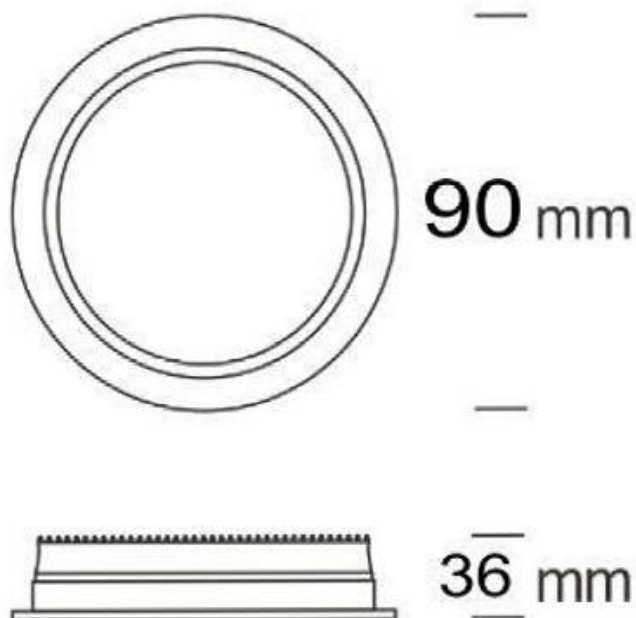

Referencia

LD1014460

Color de luz

3000-4000-6000K

Dimensiones del producto

90x90x36mm

Dimensiones del packaging

10x10x5cm

Certificados

CE
ROHS
ECORAE

DETALLES

Nuestro Downlight de 5-8-12W (potencia regulable) se caracteriza por su manejo sencillo consiguiendo una iluminación precisa y personalizada en cualquier espacio interior.

ESQUEMA DE INSTALACIÓN

85
CRI

GALERIA

OSRAM
LEDs
Included

www.osram-os.com

GWM JTLRSA.EM

DURIS® E 2835

The DURIS® E 2835 combines good efficacy and a wide beam angle into a compact format (2.8 mm x 3.5 mm). This is key to homogeneous illumination applications where the DURIS® E 2835 never fails to impress with its performance on system level.