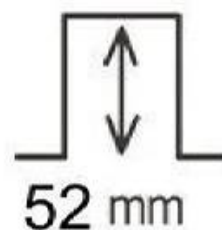

ESQUEMA DE INSTALACIÓN

85
CRI