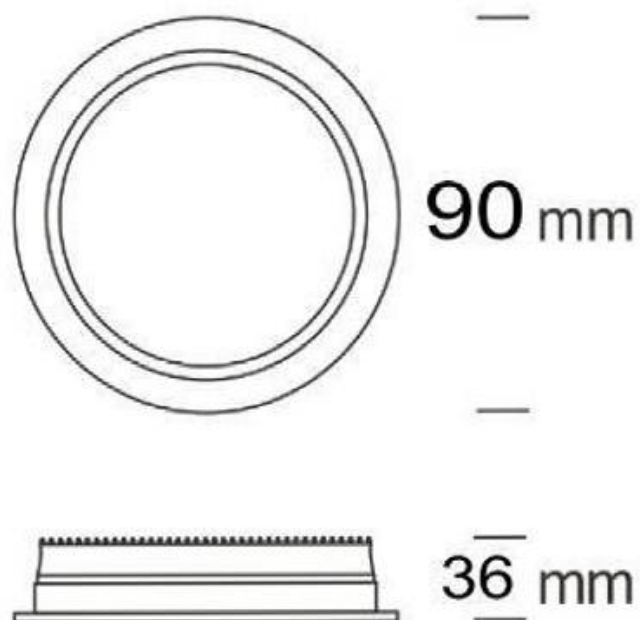

ESQUEMA DE INSTALACIÓN

85
CRI