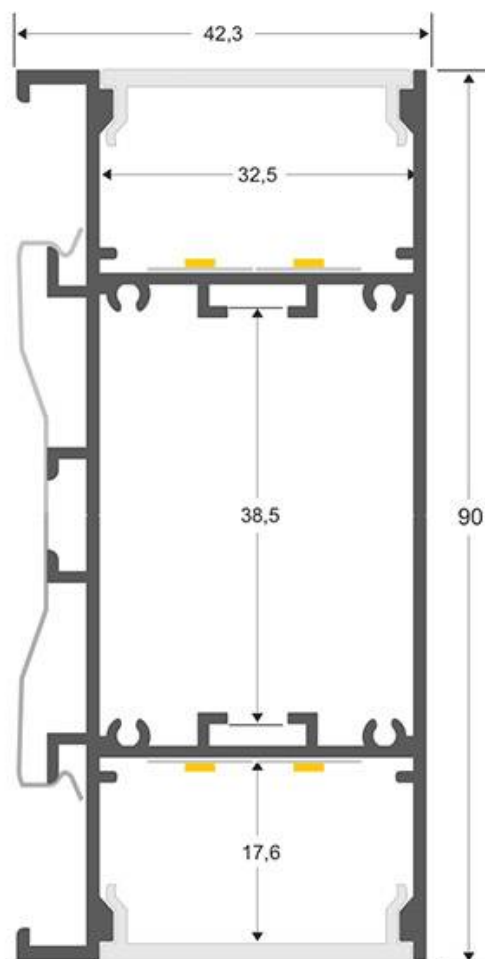

ESQUEMA DE INSTALACIÓN