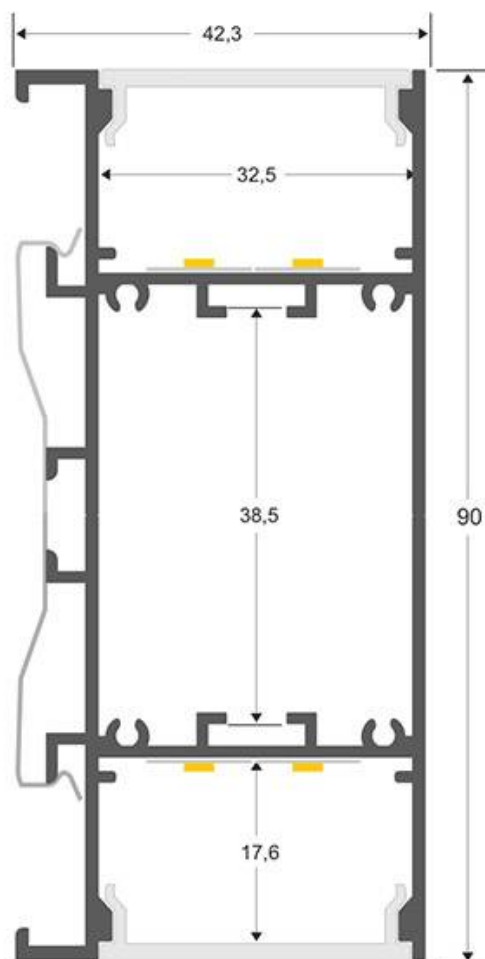

ESPECIFICACIONES

Longitud (Metros)	1 metro
Tira led - Tipo perfil	4pared
Ancho alojamiento	32mm
Color	aluminio
Interior-exterior	Interior
Otros	Kit todo incluido

Referencia

LD1056086

Dimensiones del producto

42,3x2000x90mm

Dimensiones del packaging

5x200x10cm

Certificados

CE
ROHS
ECORAE

DETALLES

Kit que incluye perfil de aluminio color blanco de 2 metros, cubierta opal, tapas laterales y clips de montaje.

Los perfiles LedBox son perfectos para proteger y ocultar las tiras led, lo que permite realizar instalaciones profesionales, limpias y con estilo.

Los perfiles LedBox son adecuados tanto para tiras de led flexibles como tiras rígidas. Sus diferentes acabados y formas son adecuados para distintas aplicaciones de decoración como crear líneas de luz empotradas en cualquier tipo de material, marcaje de escalones de escalera, iluminar vitrinas y estantes, bajos de armarios de cocina, soluciones estéticas en baños, barandillas, etc. El único límite es tu imaginación.

ESQUEMA DE INSTALACIÓN

GALERIA

Ficha técnica

KIT - Perfil aluminio NewWALL para tiras LED, 2 metros, blanco

LEDBOX®

AVISO

Datos sujetos a cambios sin aviso. Excepto errores y omisiones. Asegúrese de utilizar el archivo más reciente posible.